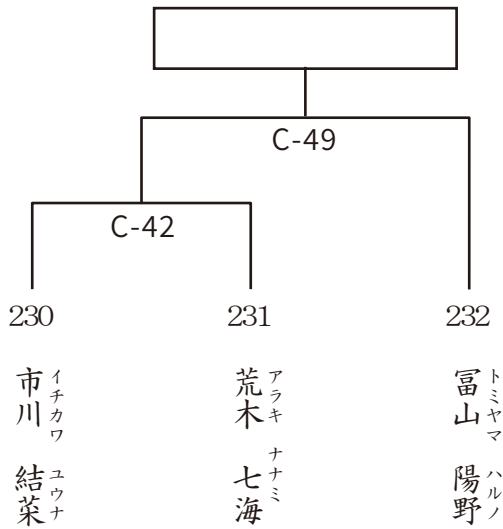

午前 Cコート 組手 小学5年女子 初級 軽量級

入賞1名 本戦1分30秒 最終1分