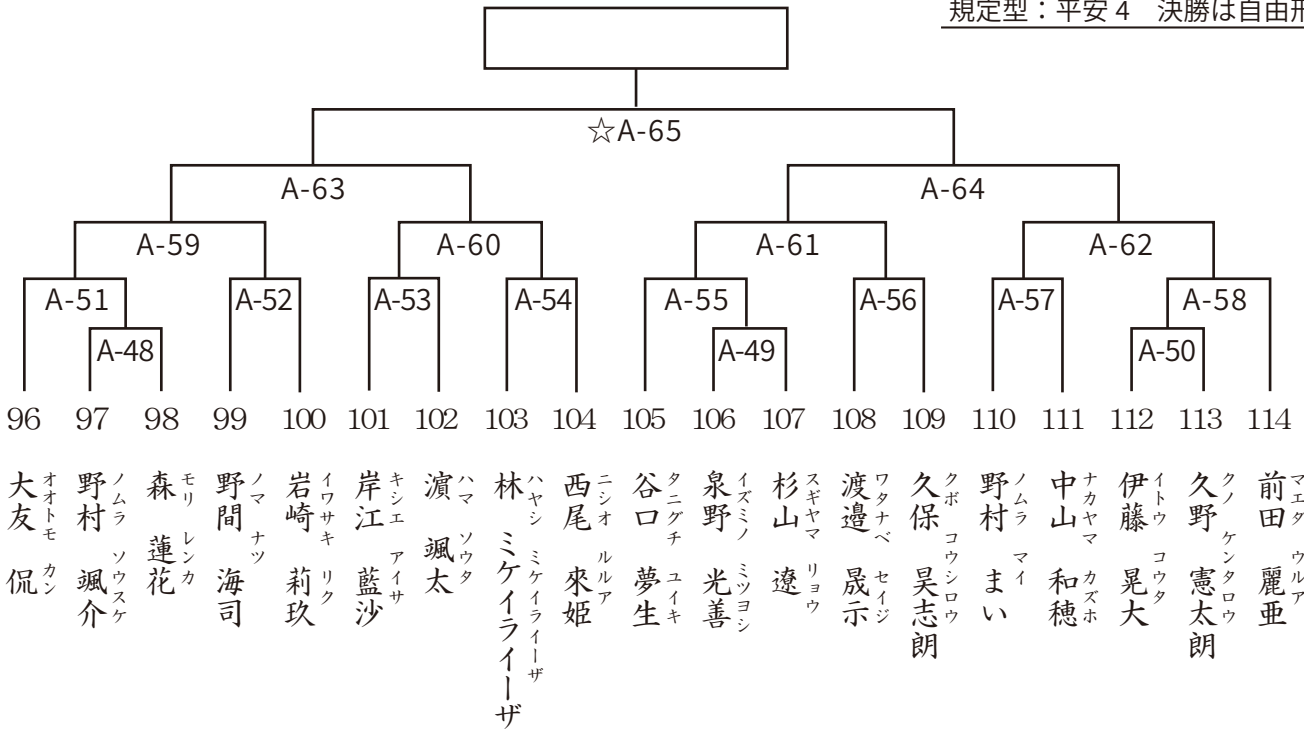

94

フジワラ ソウ
藤原 奏
岐阜支部
132cm 28kg
11歳 無

95

オカモト ミヤビ
岡本 雅
兵庫中央支部
140cm 39kg
12歳 9級

祝

第1回オープントーナメント
岐阜県空手道選手権大会

LIGHT WORK

〒501-0622
岐阜県揖斐郡揖斐川町脛永 1784-94
TEL : 090-4089-4760 FAX : 0585-52-9786