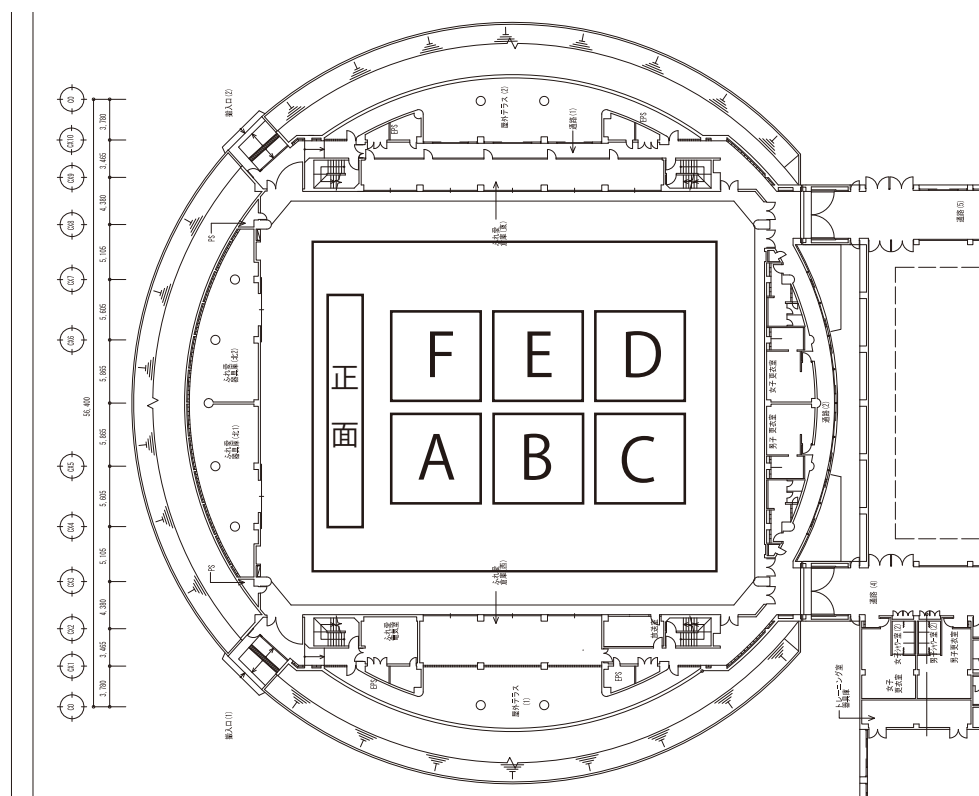

◆大会招待審判員 (五十音順)

石原 延	内藤 健太
井上 貴雄	南里 宏
入来 武久	野上 利幸
大山 裕城	服部 巧
加藤 建	藤原 康晴
阪本 晋治	前田 政利
寺家 誠秀	松本 直義
多田 修一郎	村山 努
谷川 光	山田 一仁
遠江 大	山本 健策
遠田 真司	和田 勝

会場案内図

岐阜メモリアルセンター ふれ愛ドーム (第2体育館)

コート割・時間表

	午前	午後
A	型 小4年 上級 組手 幼年女子 組手 小1男子 上級 組手 小2男子 初級 組手 小4女子 初級 重量級 組手 小5女子 上級 軽量級	型 小6 上級 組手 小6男子 初級 軽量級 組手 中1男子 重量級 組手 中2,3男子 重量級 組手 男子シニア 40~45 軽量級 組手 男子シニア 55~60 軽量級 組手 女子シニア 35以上 重量級 組手 一般男子 初級
B	型 小5 上級 組手 小1男子 初級 組手 小1女子 初級 組手 小3男子 上級 軽量級 組手 小3女子 初級 軽量級 組手 小4女子 初級 軽量級 組手 小5男子 初級 軽量級	型 一般 30歳以上男子 上級 組手 小6男子 初級 重量級 組手 小6男子 上級 重量級 組手 中2,3女子 重量級 組手 高校男子 軽量級 組手 男子シニア 35~40 軽量級 組手 男子シニア 50~55 重量級 組手 女子セーフティー 初級
C	型 小1 型 小2 初級 組手 小2男子 上級 組手 小3男子 初級 軽量級 組手 小3女子 上級 軽量級 組手 小4男子 初級 重量級 組手 小5女子 初級 軽量級 組手 小5女子 上級 重量級	型 中学女子 上級 型 一般男子 初級 組手 小6男子 上級 軽量級 組手 小6女子 上級 軽量級 組手 中1男子 初級 組手 中2,3女子 軽量級 組手 男子シニア 60以上 軽量級
D	型 小3 初級 型 小3 上級 組手 小2女子 上級 組手 小3男子 上級 重量級 組手 小3女子 上級 重量級 組手 小4男子 上級 重量級 組手 小4女子 上級 軽量級 組手 小5男子 上級 軽量級	型 一般男子 上級 型 一般 30歳以上女子 初級 組手 小6女子 初級 組手 中1女子 軽量級 組手 中1女子 重量級 組手 中2,3男子 軽量級 組手 男子シニア 45~50 軽量級 組手 男子シニア 45~50 重量級 組手 男子シニア 55~60 重量級 組手 女子シニア 35以上 軽量級
E	型 幼年 型 小4 初級 組手 小1女子 上級 組手 小2女子 初級 組手 小4男子 初級 軽量級 組手 小4男子 上級 軽量級 組手 小5男子 初級 重量級 組手 小5女子 初級 重量級	型 小6 初級 型 中学男子 初級 組手 小6女子 上級 重量級 組手 中1男子 軽量級 組手 中2,3男子 初級 組手 男子シニア 50~55 軽量級 組手 男子シニア 60以上 重量級 組手 一般男子 中級 組手 女子セーフティー 上級
F	型 小2年 上級 型 小5 初級 組手 幼年男子 組手 小3男子 初級 重量級 組手 小4女子 上級 重量級 組手 小5男子 上級 重量級	型 中学男子 上級 型 一般女子 上級 組手 一般女子 上級 中量級 組手 一般女子 上級 重量級 組手 一般男子 上級 軽量級 組手 一般男子 上級 中量級 組手 一般男子 上級 重量級