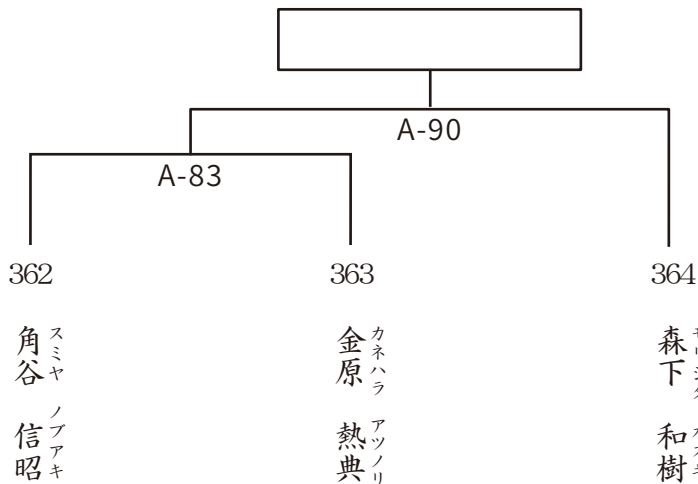

 ハヤシ マサユキ
林 正幸
 無所属
 171cm 65kg
 35歳 無

361

 ハマグチ ダイジ
濱口 大治
 三重中央支部
 173cm 69kg
 39歳 式段

午後 Aコート

組手 男子シニア40歳以上45歳未満 軽量級

入賞 1名 本戦 1分 30秒 最終 1分

362

 スミヤ ノブアキ
角谷 信昭
 愛知中央支部
 170cm 62kg
 41歳 2級