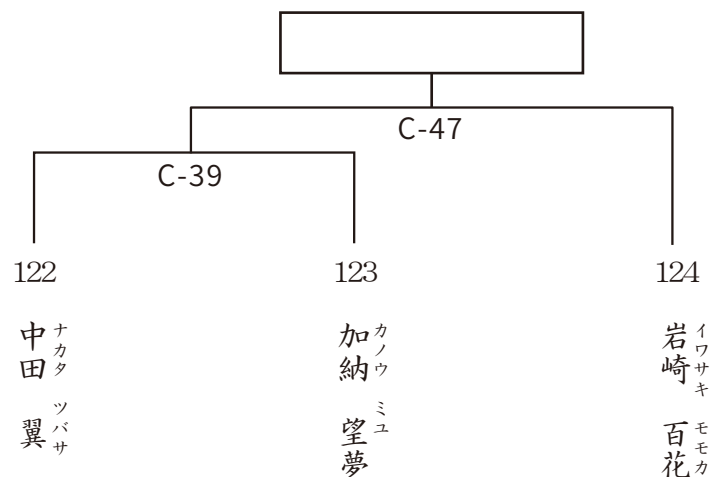

午前 Cコート

組手 小学3年女子 上級 軽量級

入賞1名 本戦1分30秒 最終1分