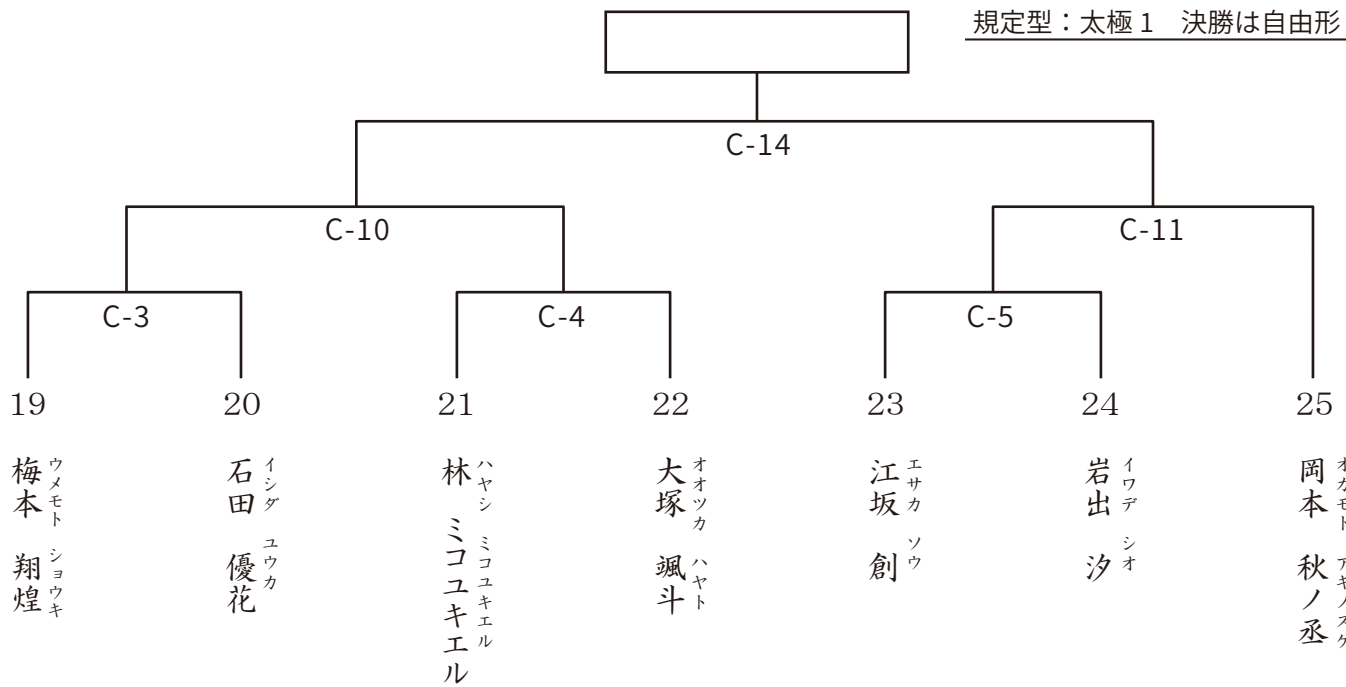

祝 岐阜県空手道選手権大会！

南イタめし台所

たべる菜

〒503-0801

岐阜県大垣市和合新町 1-15 第3 中村ビル 1F

TEL 0584-73-4330 月曜定休（祝は翌日休）

11:30 ~ 05:14:30 17:30 ~ 05:23:30

19
梅本 翔煌
ウメモト ショウキ