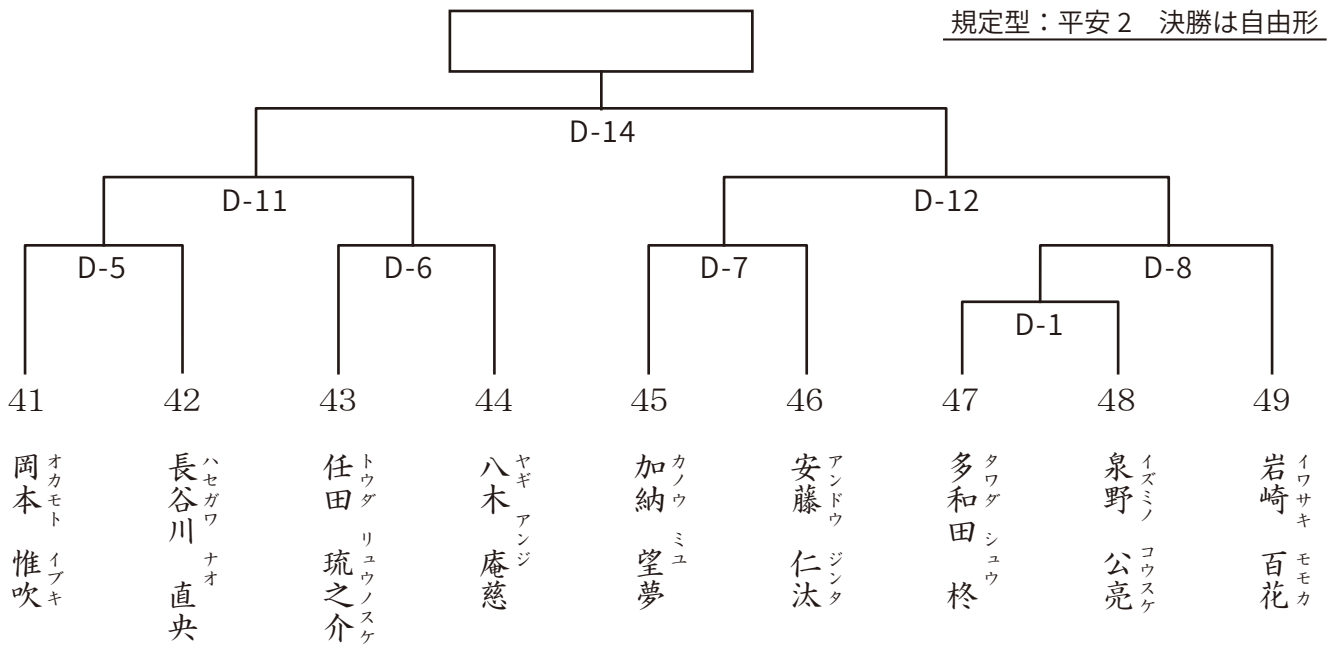

41 オカモト イブキ 岡本 惟吹 東京江戸川支部 122cm 25kg 9歳 3級	42 ハセガワ ナオ 長谷川 直央 静岡支部 125cm 27kg 9歳 6級	43 トウダ リュウノスケ 任田 琉之介 三重北道場 123cm 24kg 8歳 6級	44 ヤギ アンジ 八木 庵慈 滋賀中央支部 123cm 31kg 9歳 3級	45 カノウ ミユ 加納 望夢 兵庫中央支部 127cm 24kg 9歳 5級	46 アンドウ ジンタ 安藤 仁汰 愛知中央支部 134cm 33kg 9歳 3級	47 タワダ シュウ 多和田 柁 岐阜支部 128cm 24kg 9歳 7級	48 イズミノ コウスケ 泉野 公亮 西神奈川支部 131cm 31kg 9歳 無
49 イワサキ モモカ 岩崎 百花 大阪東部支部 120cm 24kg 9歳 4級							

祝 岐阜県空手道選手権大会！

加納水道設備
株式会社

〒503-0012
岐阜県大垣市三津屋町 2-56
Tel : 0584-74-3912
Fax : 0584-74-3951