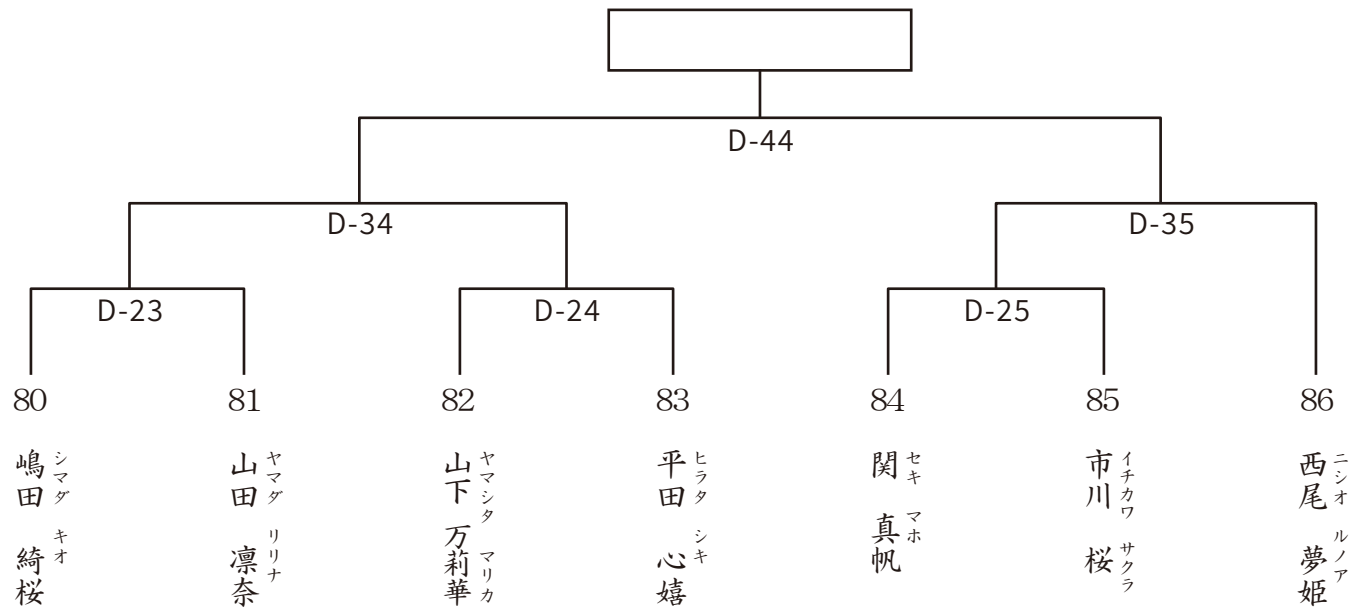

80

シマダ キオ
嶋田 綺桜
和歌山支部
121cm 24kg
8歳 7級

81

ヤマダ リリナ
山田 凛奈
愛知中央支部
120cm 20kg
7歳 6級

82

ヤマシタ マリカ
山下 万莉華
愛知中央支部
124cm 24kg
8歳 8級

83

ヒラタ シキ
平田 心嬉
愛知中央支部
130cm 26kg
8歳 8級

84

セキ マホ
関 真帆
愛知中央支部
121cm 21kg
8歳 6級

85

イチカワ サクラ
市川 桜
滋賀中央支部
124cm 22kg
7歳 8級

86

ニシオ ルノア
西尾 夢姫
愛知中央支部
115cm 19kg
8歳 6級