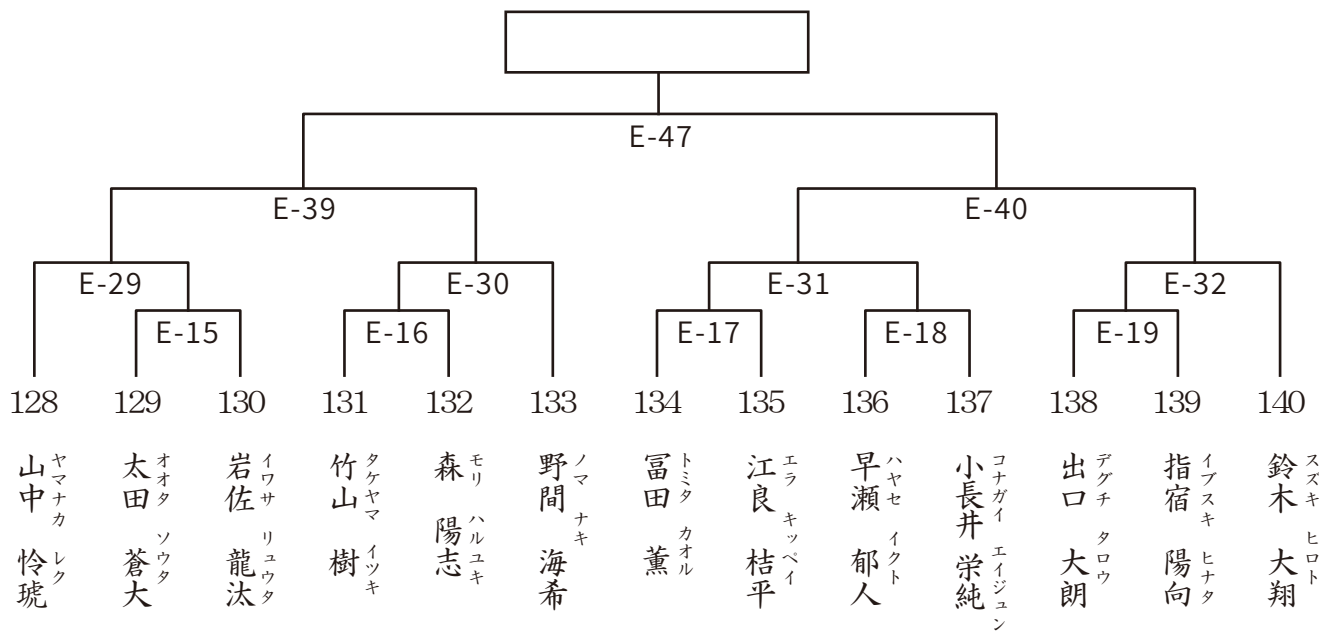

午前 Eコート

組手 小学4年男子 初級 軽量級

入賞4名 本戦1分30秒 最終1分