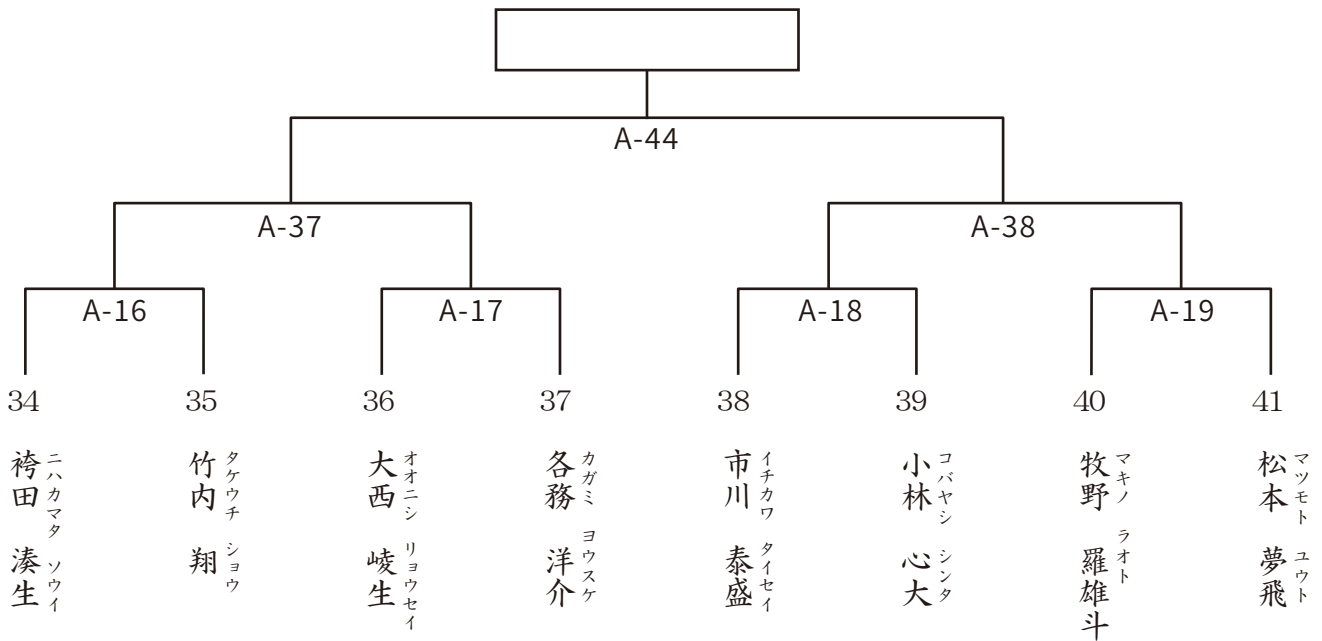

34 ハカマタ ソウイ 袴田 湊生 静岡支部 124cm 25kg 7歳 5級	35 タケウチ ショウ 竹内 翔 岐阜支部 130cm 26kg 6歳 10級	36 オオニシ リョウセイ 大西 峻生 大阪西支部 120cm 24kg 6歳 9級	37 カガミ ヨウスケ 各務 洋介 愛知中央支部 122cm 23kg 7歳 7級	38 イチカワ タイセイ 市川 泰盛 静岡支部 117cm 21kg 7歳 7級	39 コバヤシ シンタ 小林 心大 岐阜支部 110cm 17kg 7歳 10級	40 マキノ ラオト 牧野 羅雄斗 滋賀中央支部 119cm 22kg 7歳 7級	41 マツモト ユウト 松本 夢飛 兵庫中央支部 122cm 22kg 7歳 8級