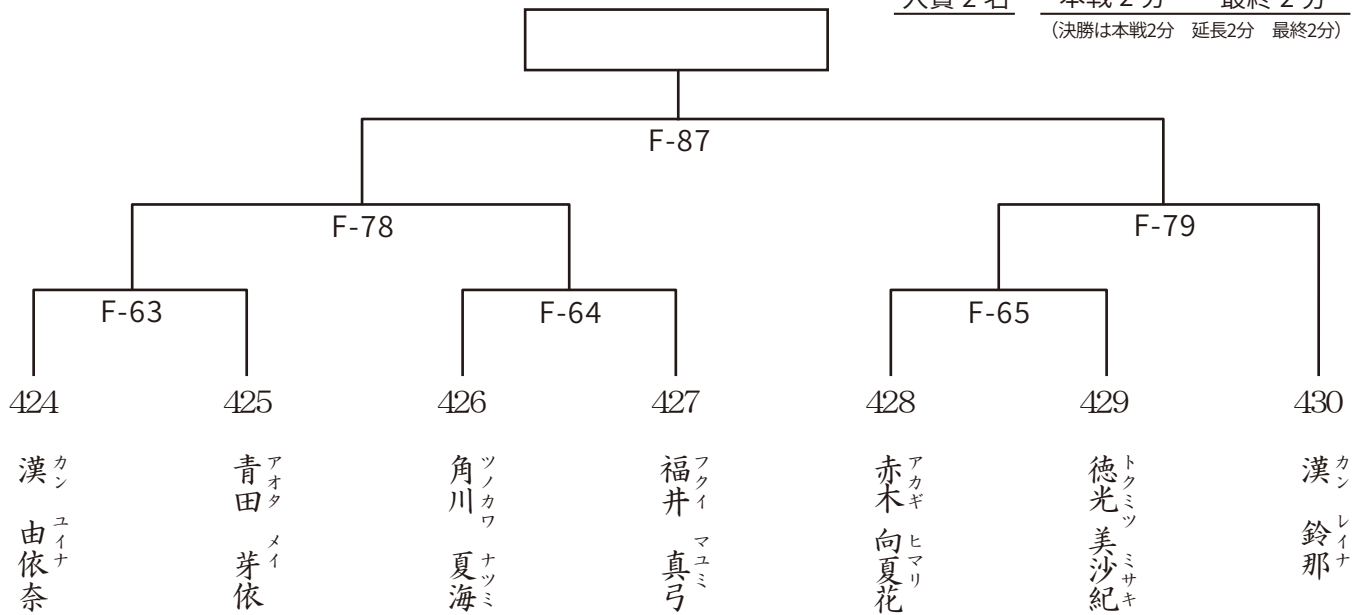

424

カンユイナ
漢 由依奈
佐賀筑後支部
153cm 56kg
23歳 初段

425

アオタメイ
青田 芽依
三重中央支部
162cm 51kg
16歳 初段

426

ツノカワナツミ
角川 夏海
東京江戸川支部
145cm 47kg
22歳 初段

427

フクイマユミ
福井 真弓
愛知中央支部
154cm 55kg
50歳 式段

428

アカギヒマリ
赤木 向夏花
大田南支部
155cm 54kg
15歳 2級

429

トクミツミサキ
徳光 美沙紀
岐阜支部
159cm 58kg
17歳 1級

430

カンレイナ
漢 鈴那
佐賀筑後支部
153cm 59kg
17歳 1級