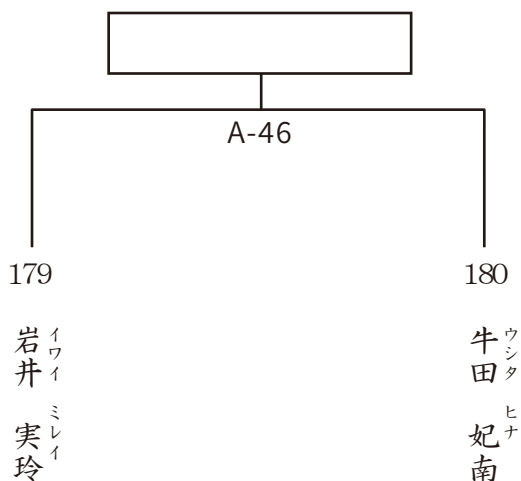

ナカゴシ ミレイ
中越 美鈴
愛知中央支部
132cm 27kg
9歳 6級

午前 Aコート

組手 小学4年女子 初級 重量級

入賞1名 本戦1分30秒 最終1分

179

イワイ ミレイ
岩井 実玲
岐阜支部
151cm 51kg
10歳 9級

180

ウシタ ヒナ
牛田 妃南
愛知中央支部
137cm 34kg
9歳 6級