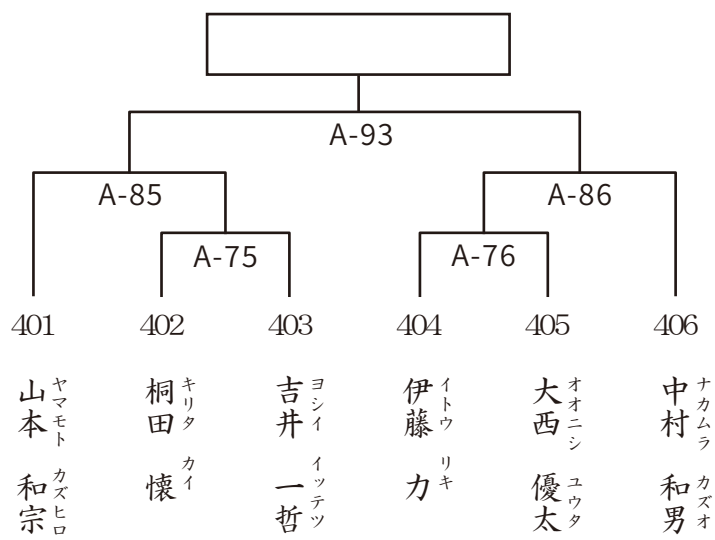

この冊子を作らせて頂きました！大垣市の印刷会社です！

株式会社
岩田印刷

選手の皆さん頑張ってください！

〒503-0018
岐阜県大垣市西之川町 1-241-2
TEL・FAX：0584-74-0282
Mail：info@iwataprinting.com

MEMO

401

ヤマモト カズヒロ
山本 和宗
 蹴凜会
 168cm 63kg
 30歳 8級

402