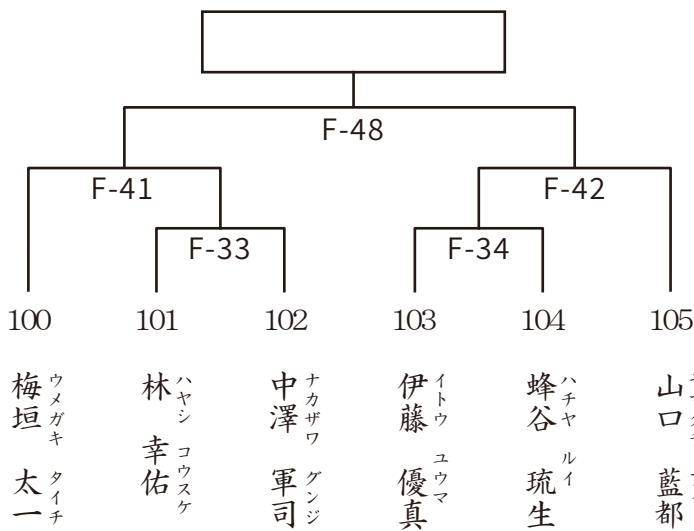

祝 第1回オープントーナメント
岐阜県空手道選手権大会

**頑張れ！岐阜支部！
正々堂々 前へ！！**

**株式会社
グローイングワン**

〒502-0004
岐阜県岐阜市三田洞 899-8
TEL : 070-4437-6119