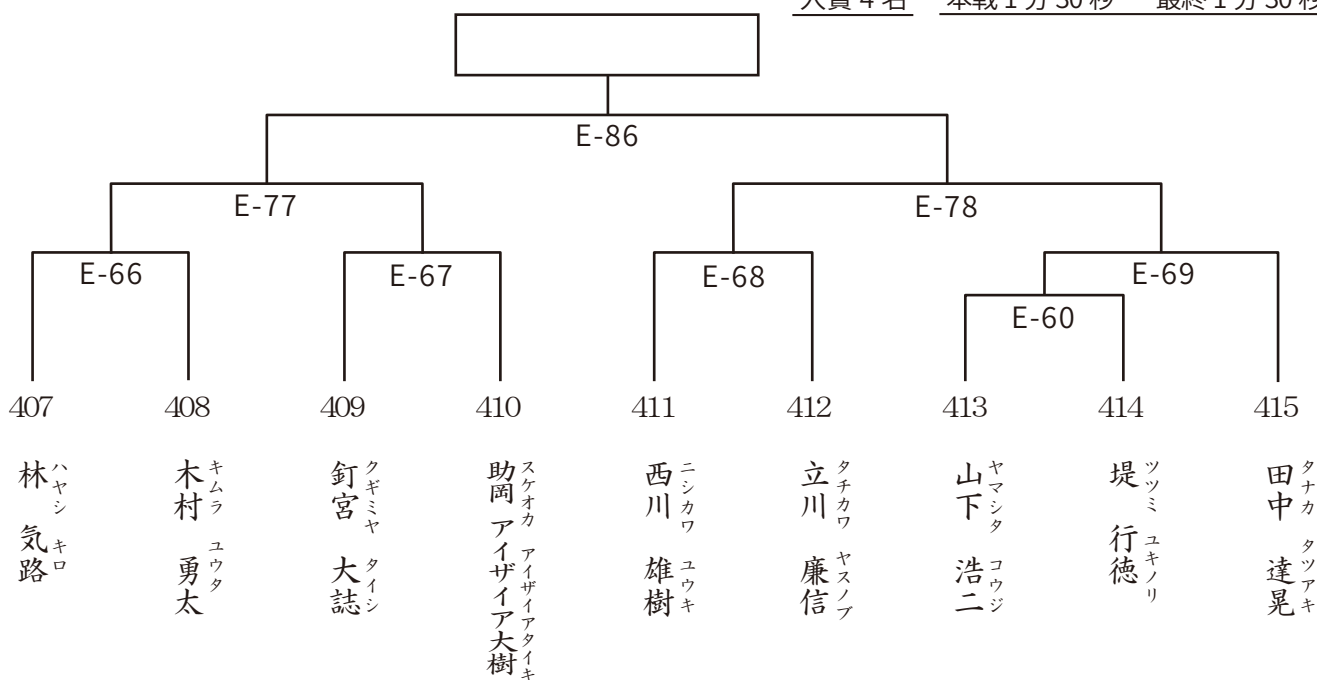

ナカムラ カズオ
中村 和男
 愛知中央支部
 170cm 84kg
 33歳 10級

 407 林 気路 愛知中央支部 177cm 80kg 26歳 6級	 408 木村 勇太 久保田道場 161cm 62kg 19歳 5級	 409 釘宮 大誌 岐阜支部 177cm 77kg 27歳 4級	 410 助岡 アイザイア大樹 富山道場 154cm 53kg 16歳 7級	 411 西川 雄樹 愛知中央支部 168cm 68kg 26歳 5級	 412 立川 廉信 岐阜支部 173cm 77kg 31歳 6級	 413 山下 浩二 愛知中央支部 175cm 79kg 37歳 6級	 414 堤 行徳 井野道場 171cm 86kg 31歳 3級	 415 田中 達晃 岐阜支部 180cm 91kg 41歳 8級
---	---	--	---	--	--	--	---	--