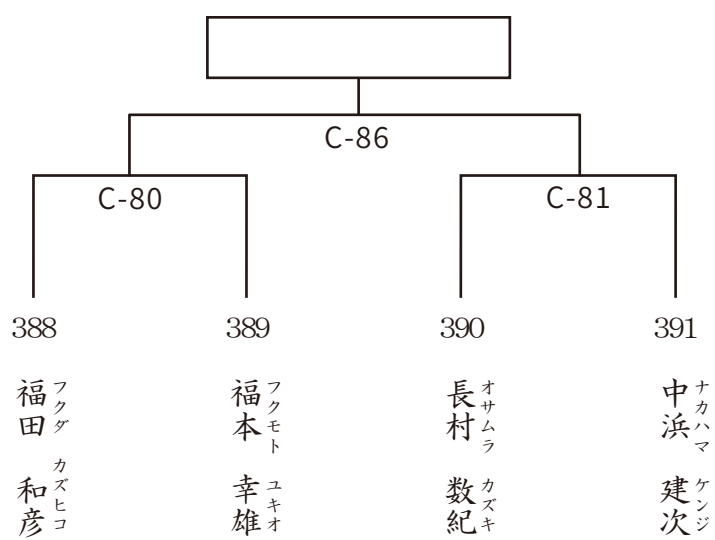

午後 Cコート 組手 男子シニア60歳以上 軽量級

入賞2名 本戦1分30秒 最終1分

388

フクダ カズヒコ
福田 和彦
愛知中央支部
171cm 68kg
67歳 初段

389

フクモト ユキオ
福本 幸雄
兵庫中央支部
166cm 68kg
65歳 1級

390

オサムラ カズキ
長村 数紀
奈良支部
174cm 69kg
60歳 10級

391

ナカハマ ケンジ
中浜 建次
愛知中央支部
167cm 63kg
60歳 初段