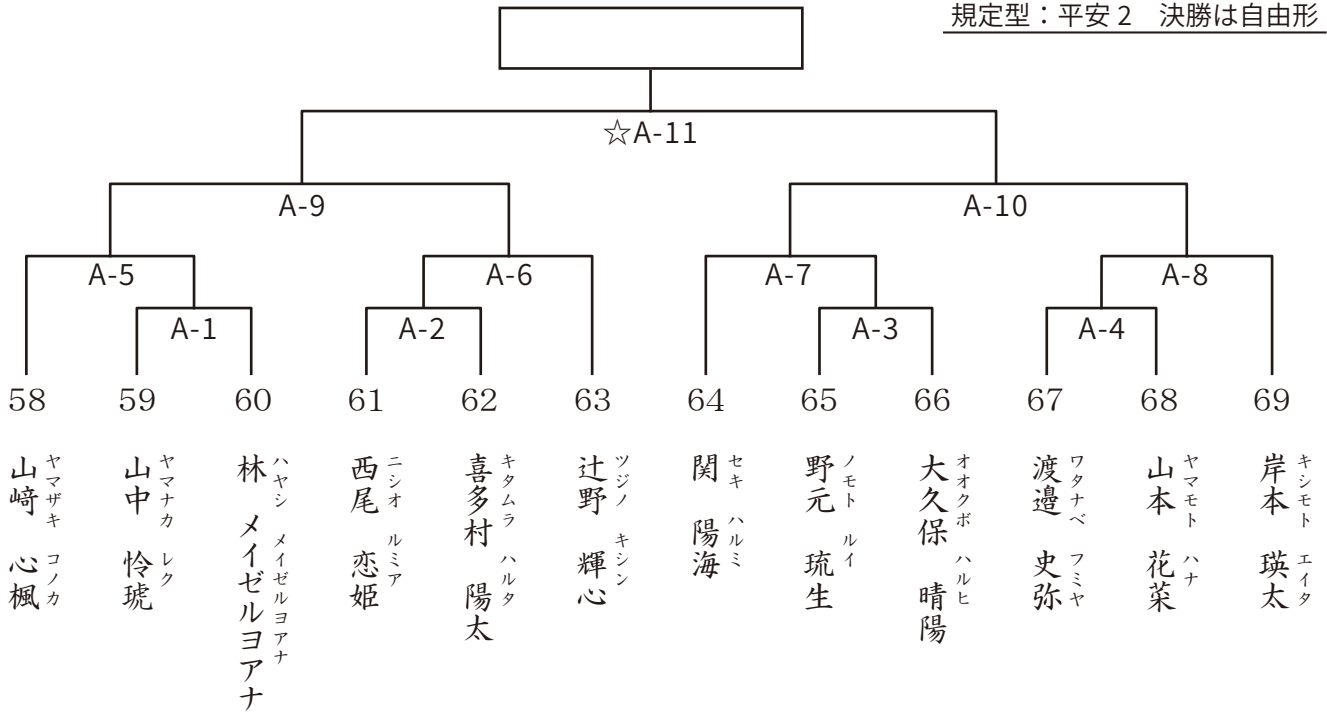

祝 岐阜県空手道選手権大会！

加納水道設備
株式会社

〒503-0012
岐阜県大垣市三津屋町 2-56
Tel : 0584-74-3912
Fax : 0584-74-3951

頑張れ、楽しめ、三重北道場生

旭化成ヘーベルハウス指定工事店
 有限会社 光設備工業
 〒511-0257
 三重県員谷郡東員町北大社712-1
 TEL 0594-86-2700
 FAX 0594-86-2701

<p>58</p>  <p>ヤマザキ コノカ 山崎 心楓 静岡支部 140cm 30kg 10歳 5級</p>	<p>59</p>  <p>ヤマナカ レク 山中 怜琥 愛知中央支部 137cm 32kg 10歳 2級</p>	<p>60</p>  <p>ハヤシ メイゼルヨアナ 林メイゼルヨアナ 岐阜支部 134cm 31kg 10歳 6級</p>	<p>61</p>  <p>ニシオ ルミア 西尾 恋姫 愛知中央支部 125cm 22kg 10歳 4級</p>	<p>62</p>  <p>キタムラ ハルタ 喜多村 陽太 三重中央支部 131cm 27kg 10歳 6級</p>	<p>63</p>  <p>ツジノ キシン 辻野 輝心 兵庫中央支部 135cm 34kg 9歳 5級</p>	<p>64</p>  <p>セキ ハルミ 関 陽海 愛知中央支部 129cm 24kg 10歳 3級</p>	<p>65</p>  <p>ノモト ルイ 野元 琉生 静岡支部 142cm 38kg 10歳 3級</p>
<p>66</p>  <p>オオクボ ハルヒ 大久保 晴陽 岐阜支部 135cm 29kg 10歳 6級</p>	<p>67</p>  <p>ワタナベ フミヤ 渡邊 史弥 岐阜支部 140cm 34kg 10歳 6級</p>	<p>68</p>  <p>ヤマモト ハナ 山本 花菜 静岡支部 130cm 28kg 10歳 8級</p>	<p>69</p>  <p>キシモト エイタ 岸本 瑛太 兵庫中央支部 135cm 28kg 10歳 2級</p>				