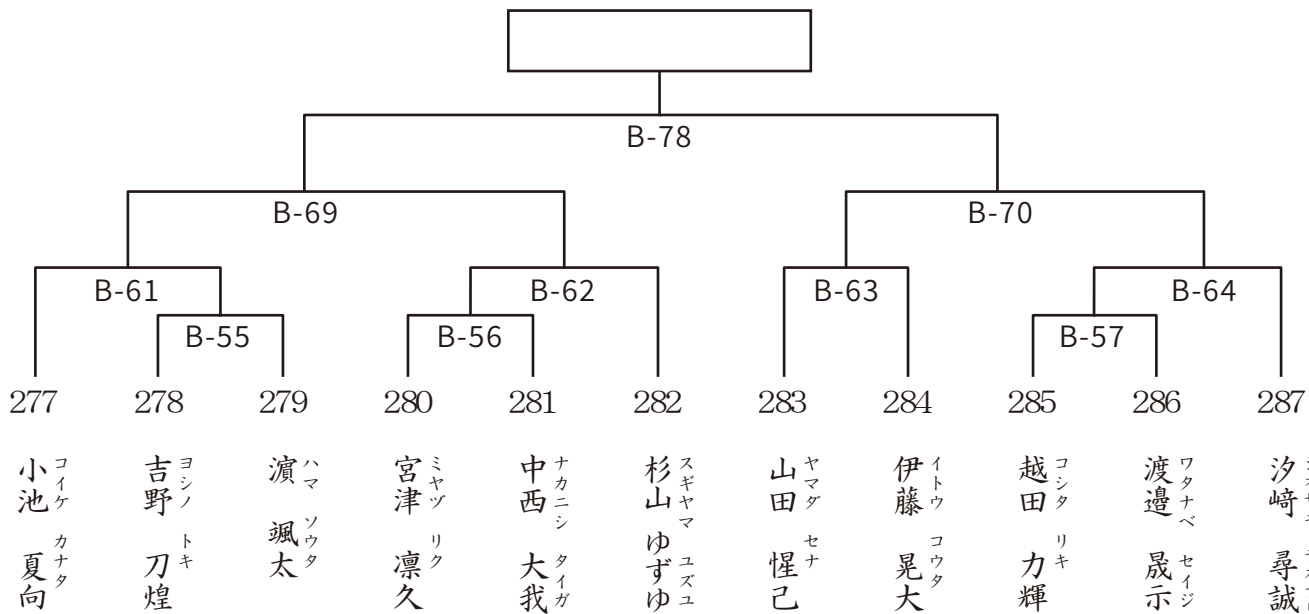

277 コイケ カナタ 小池 夏向 岐阜支部 145cm 46kg 12歳 4級	278 ヨシノ トキ 吉野 刀煌 久保田道場 151cm 52kg 12歳 3級	279 ハマ ソウタ 濱 颯太 長野支部 160cm 51kg 12歳 2級	280 ミヤヅ リク 宮津 凛久 静岡支部 160cm 59kg 12歳 3級	281 ナカニシ タイガ 中西 大我 岐阜支部 155cm 53kg 12歳 4級	282 スギヤマ ユズユ 杉山 ゆずゆ 愛知中央支部 157cm 48kg 12歳 4級	283 ヤマダ セナ 山田 惺己 神奈川東横浜支部 156cm 47kg 12歳 4級	284 イトウ コウタ 伊藤 晃大 長野支部 159cm 58kg 12歳 1級
285 コシタ リキ 越田 力輝 静岡支部 161cm 58kg 12歳 3級	286 ワタナベ セイジ 渡邊 晟示 岐阜支部 150cm 46kg 12歳 4級	287 シオザキ チカナリ 汐崎 尋誠 大阪北支部 168cm 53kg 12歳 4級					

288 ハヤシ ミケイライーザ 林 ミケイライーザ	289 ウシタ サナ 牛田 早南 愛知中央支部 154cm 43kg 12歳 6級	290 オカモト ミヤビ 岡本 雅 兵庫中央支部 140cm 39kg 12歳 9級