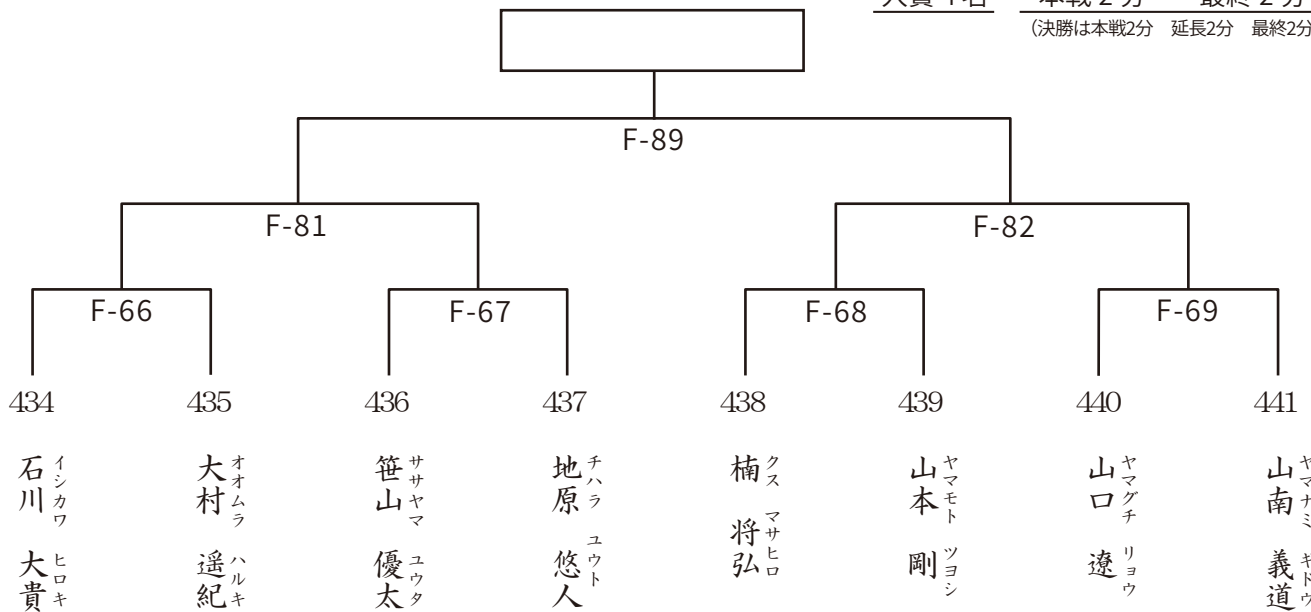

 ナカタ ヒビキ
中田 響
 三重中央支部
 165cm 70kg
 16歳 初段

433

 カン アイリ
漢 藍理
 佐賀筑後支部
 156cm 63kg
 21歳 初段

午後 Fコート

組手 一般男子上級 軽量級

入賞4名 本戦2分 最終2分
(決勝は本戦2分 延長2分 最終2分)

434

 イシカワ ヒロキ
石川 大貴
 東京東支部
 168cm 64kg
 21歳 1級