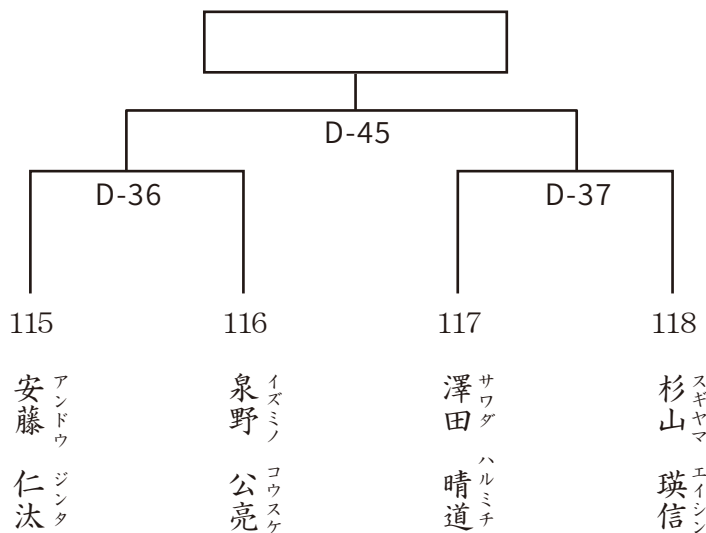

午前 Dコート

組手 小学3年男子 上級 重量級

入賞2名 本戦1分30秒 最終1分