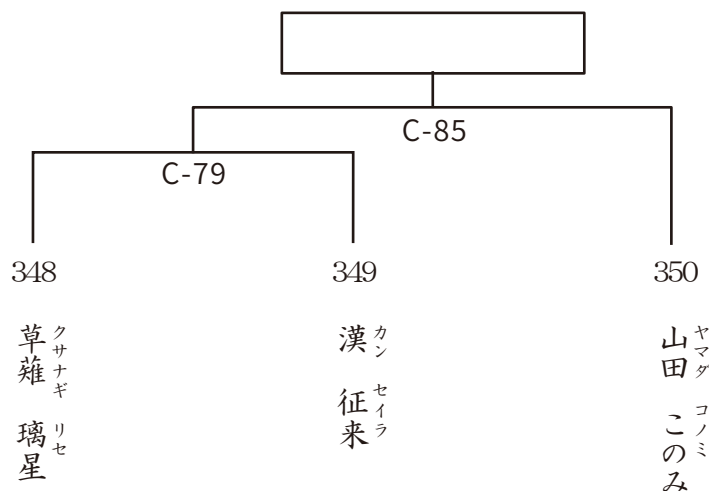

ホリエ ハルキ
堀江 遥希
岐阜支部
170cm 70kg
14歳 4級

347

キノシタ ナオヤ
木下 直哉
愛知中央支部
168cm 70kg
15歳 1級

午後 Cコート

組手 中学2.3年女子 軽量級

入賞 1名 本戦 1分30秒 最終 1分30秒

348

クサナギ リセ
草薙 璃星
静岡支部
153cm 41kg
13歳 1級