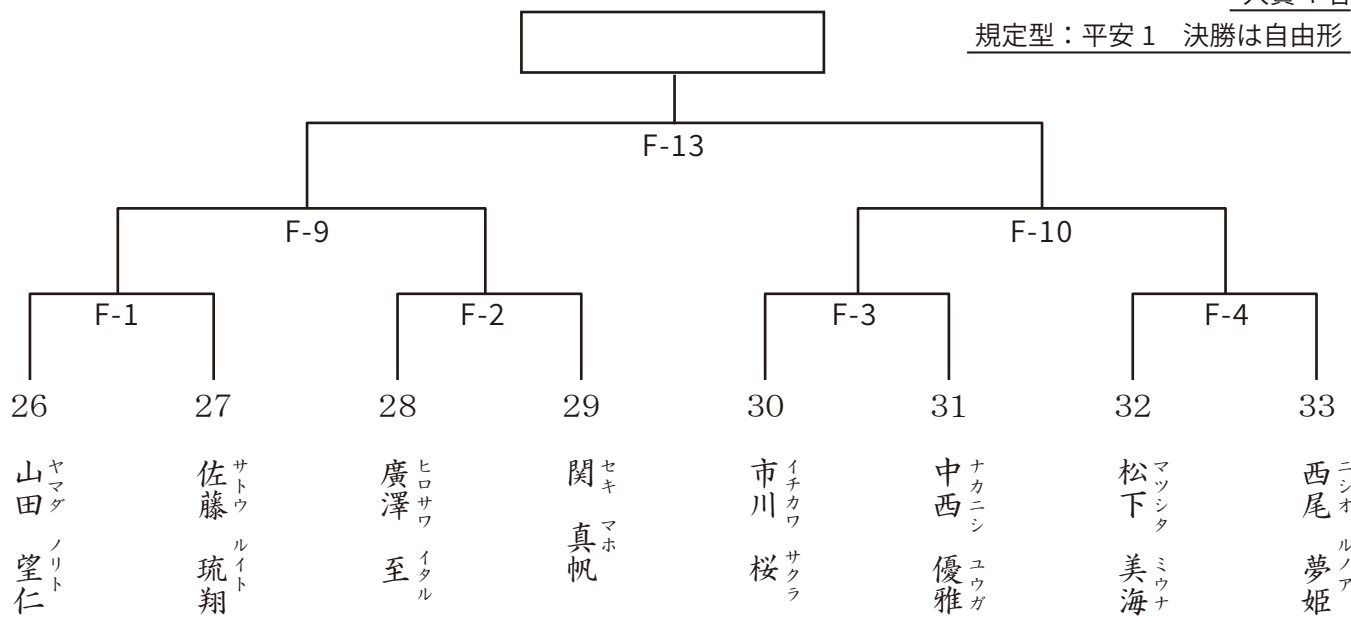

24

イワテ シオ
岩出 汐
静岡支部
133cm 32kg
7歳 8級

25

オカモト アキノスケ
岡本 秋ノ丞
兵庫中央支部
124cm 25kg
8歳 9級

選手全員のご健闘を
お祈り申し上げます

山本会計事務所

〒503-0012
岐阜県大垣市三津屋町 5-5-4
Tel : 0584-73-9773
Fax : 0584-78-1845

26	27	28	29	30	31	32	33
山田 望仁 ヤマダ ノリト	佐藤 琉翔 サトウ ルイト	廣澤 至 ヒロサワ イタル	関 真帆 セキ マホ	市川 桜 イチカワ サクラ	中西 優雅 ナカニシ ユウガ	松下 美海 マツシタ ミウナ	西尾 夢姫 ニシオ ルノア
山田 望仁 兵庫中央支部 120cm 25kg 7歳 7級	佐藤 琉翔 静岡支部 125cm 25kg 8歳 9級	廣澤 至 岐阜支部 130cm 35kg 8歳 8級	関 真帆 愛知中央支部 121cm 21kg 8歳 6級	市川 桜 滋賀中央支部 124cm 22kg 7歳 8級	中西 優雅 岐阜支部 126cm 26kg 8歳 8級	松下 美海 西神奈川支部 121cm 22kg 8歳 8級	西尾 夢姫 愛知中央支部 115cm 19kg 8歳 6級