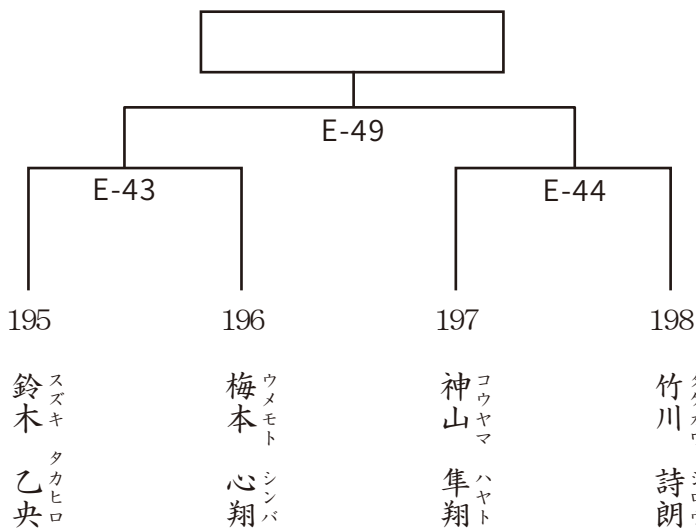

岐阜県空手道選手権大会！

私達は新極真会岐阜支部を
応援しています。

株式会社高島衛生

〒501-6013

岐阜県羽島郡岐南町平成 6-110

TEL : 058-248-0089

FAX : 058-259-4465

Email : info@t-eisei.co.jp