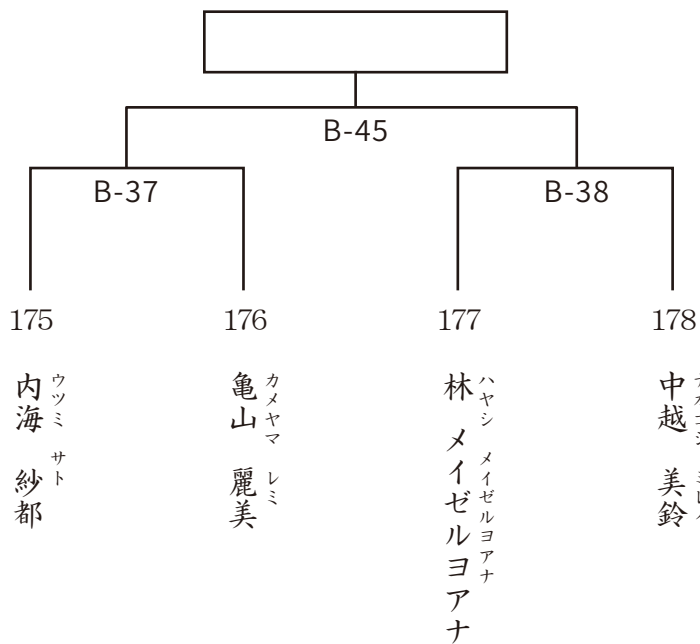

午前 Bコート

組手 小学4年女子 初級 軽量級

入賞2名 本戦1分30秒 最終1分

175

ウツミ サト
内海 紗都
兵庫中央支部
138cm 32kg
10歳 8級

176

カメヤマ レミ
亀山 麗美
岐阜支部
144cm 30kg
10歳 無

177

ハヤシ メイゼルヨアナ
林 メイゼルヨアナ
岐阜支部
134cm 31kg
10歳 6級

178

ナカゴシ ミレイ
中越 美鈴
愛知中央支部
132cm 27kg
9歳 6級