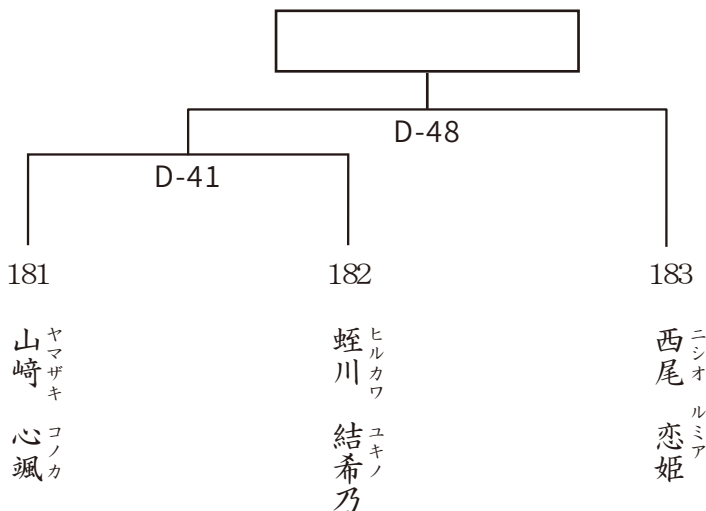

午前 Dコート

組手 小学4年女子 上級 軽量級

入賞1名 本戦1分30秒 最終1分

181

ヤマザキ コノカ
山崎 心颯
静岡支部
140cm 30kg
10歳 5級

182

ヒルカワ ユキノ
蛭川 結希乃
京都南支部
132cm 29kg
9歳 6級

183

ニシオ ルミア
西尾 恋姫
愛知中央支部
125cm 22kg
10歳 4級