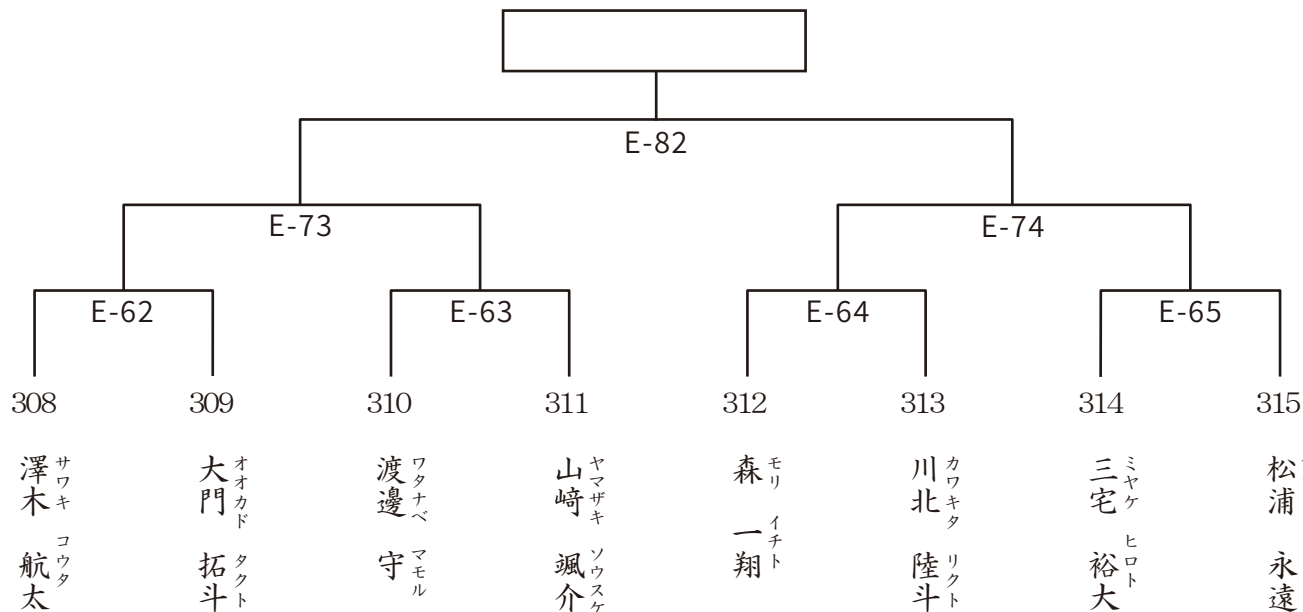

305

コジマ ダイキ
小島 大毅
静岡支部
159cm 48kg
13歳 5級

306

サルワタリ マナト
猿渡 愛斗
岐阜支部
152cm 51kg
13歳 7級

307

スズキ アキト
鈴木 暁斗
愛知中央支部
145cm 38kg
12歳 2級

308

サワキ コウタ
澤木 航太
兵庫中央支部
157cm 48kg
13歳 2級