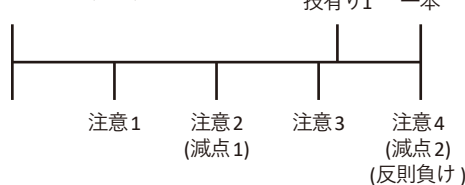

2. 「一本勝ち」又は「失格」がない場合

副審：試合終了の合図とともに笛を「ピー」と大きく長く吹く。

主審：「やめ」の合図でただちに試合を止め、両選手を正面に向かせて「判定をとります」「判定」と副審に判断を求める。

副審：主審に「判定」と判断を求められたら、勝った選手側の旗を斜め上に上げると同時に、笛を「ピッ」と大きく吹く。又引き分けの場合は、2本の旗を膝の前で交差させると同時に、笛を「ピッ」と大きく吹く。
主審：勝った選手側の旗の色を宣告し、自分を含めた旗の数を数え、腕を斜め上に上げ、旗の色を宣告し勝者を決定する（引き分け又は反対側に上がった旗も数える）。

例1) 「赤」1、2、3、4、5、「赤」

例2) 「引き分け」1、2、「赤」1、2、3、「赤」

引き分けの場合は、引き分けの数を数え、腕を下に向けて交差させ、「引き分け」と宣告し、延長戦に進める。

例) 「赤」1、「引き分け」1、2、3、4、「引き分け」

3. 主審は勝者を決定し「正面に礼」「主審に礼」「お互いに礼」と指示し、選手を退場させる。

◆審判判定基準

1. 判定基準（図解）

2. 判定基準（解説）