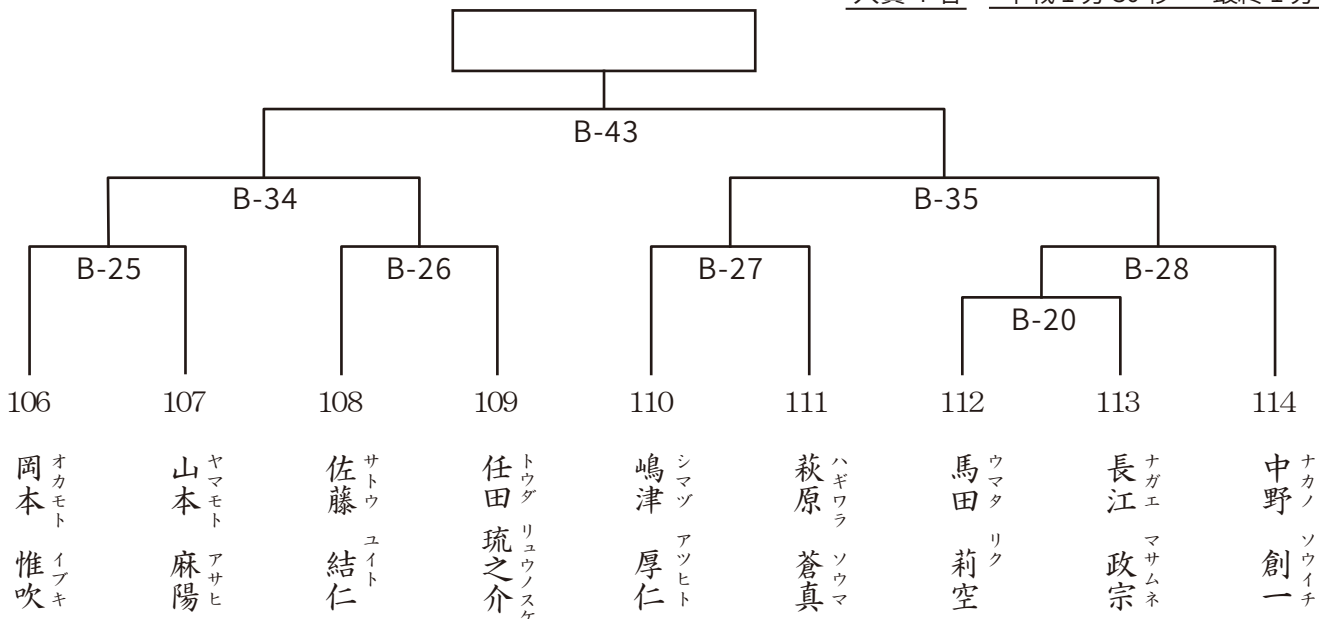

株式会社 大陽技研

〒503-2318 岐阜県安八郡神戸町瀬古 108-1
Tel : 090-2681-1725
Fax : 0584-51-5625

必勝！岐阜支部 正々堂々

祝 第1回オープントーナメント
岐阜県空手道選手権大会

**頑張れ！岐阜支部！
正々堂々 前へ！！**

**株式会社
グローイングワン**

〒502-0004
岐阜県岐阜市三田洞 899-8
TEL : 070-4437-6119

106