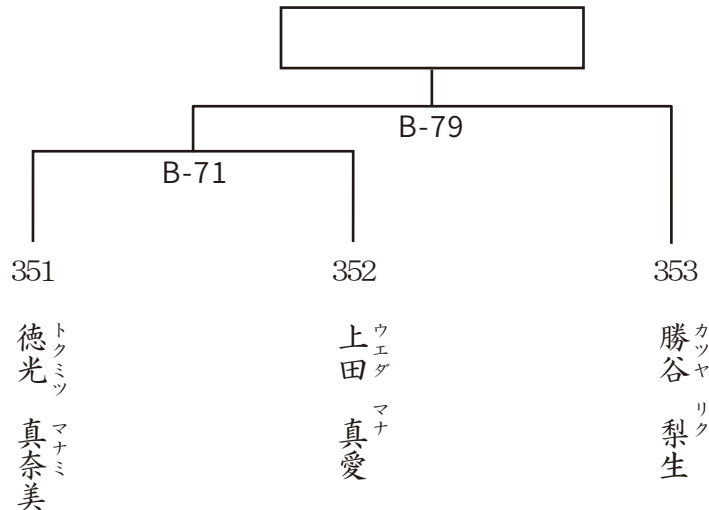

349

カン セイラ
漢 征来
佐賀筑後支部
153cm 42kg
13歳 4級

350

ヤマダ コノミ
山田 このみ
兵庫中央支部
150cm 42kg
14歳 1級

午後 Bコート

組手 中学2.3年女子 重量級

入賞 1名 本戦 1分30秒 最終 1分30秒

351