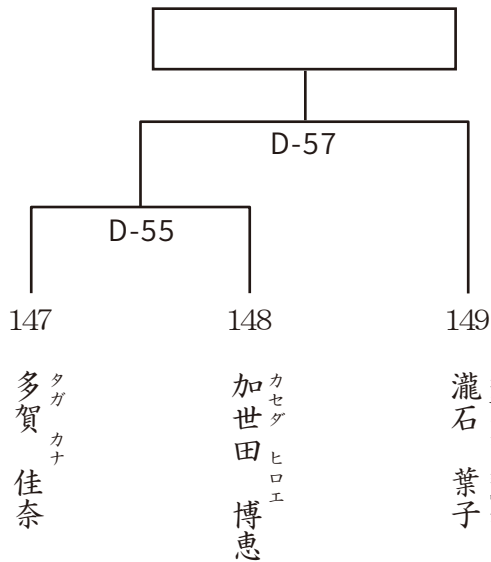

サカイ マサヒロ
坂井 正宏
長野支部
168cm 62kg
35歳 弐段

145

タカハシ アノン
高橋 明暖
滋賀中央支部
168cm 62kg
19歳 1級

146

オオトモ ハク
大友 伯
東京江戸川支部
160cm 55kg
18歳 初段

入賞1名

規定型：平安4 決勝は自由形

147