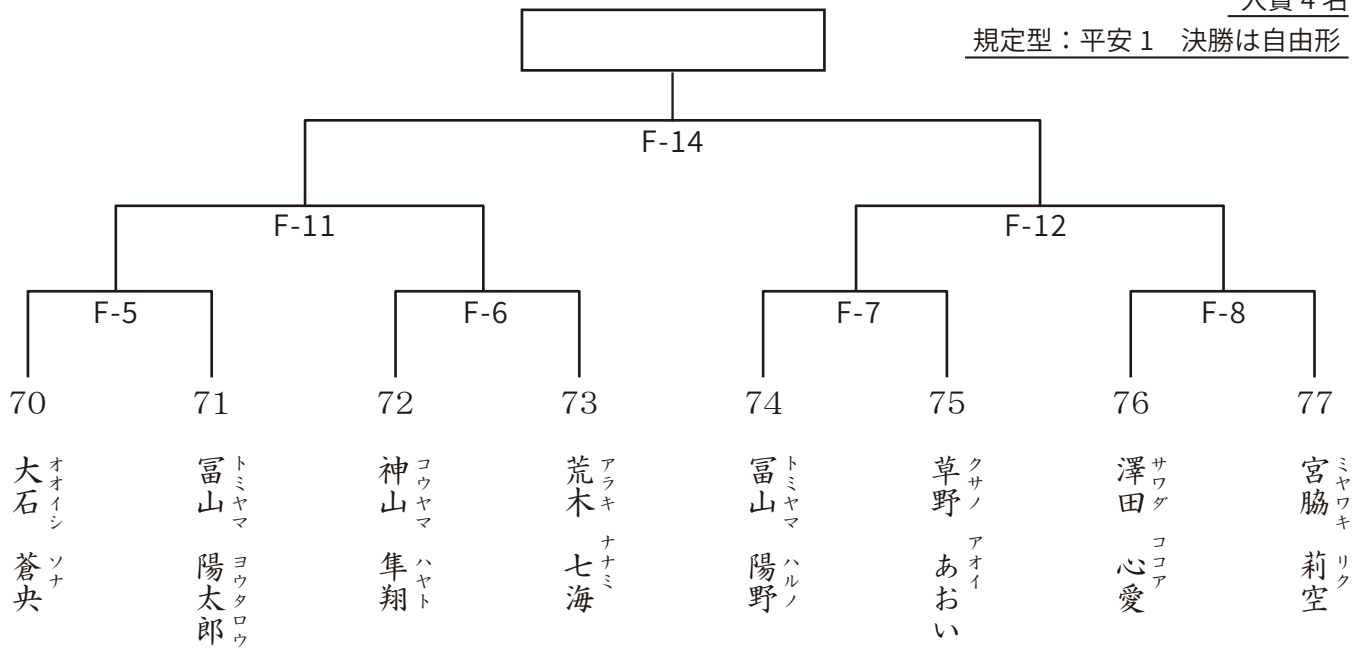

70	71	72	73	74	75	76	77
オオイシ ソナ 大石 蒼央 静岡支部 140cm 30kg 11歳 9級	トミヤマ ヨウタロウ 富山 陽太郎 大阪東部支部 133cm 30kg 11歳 5級	コウヤマ ハヤト 神山 隼翔 岐阜支部 144cm 44kg 11歳 7級	アラキ ナナミ 荒木 七海 滋賀中央支部 139cm 32kg 11歳 7級	トミヤマ ハルノ 富山 陽野 大阪東部支部 139cm 31kg 11歳 5級	クサノ アオイ 草野 あおい 滋賀中央支部 147cm 45kg 11歳 5級	サワダ ココア 澤田 心愛 京都南支部 143cm 36kg 11歳 6級	ミヤワキ リク 宮脇 莉空 兵庫中央支部 133cm 29kg 10歳 5級