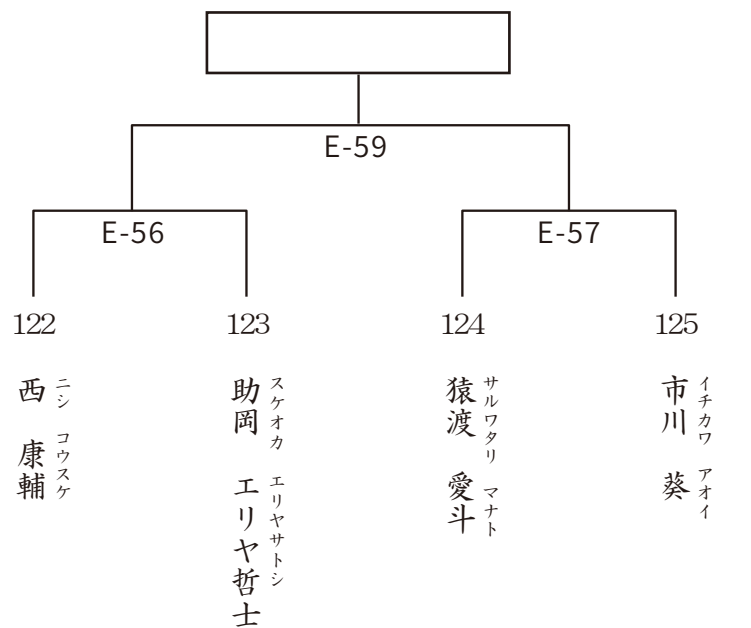

 カワバタ リオ
川端 莉緒
 兵庫中央支部
 156cm 37kg
 13歳 1級

119

 ハセガワ リラ
長谷川 璃来
 愛知中央支部
 154cm 41kg
 14歳 1級

120

 ノザワ ユキ
野澤 侑樹
 静岡支部
 152cm 43kg
 13歳 1級

121

 ヤマダ コノミ
山田 このみ
 兵庫中央支部
 150cm 42kg
 14歳 1級

122
 ニシ コウスケ
西 康輔