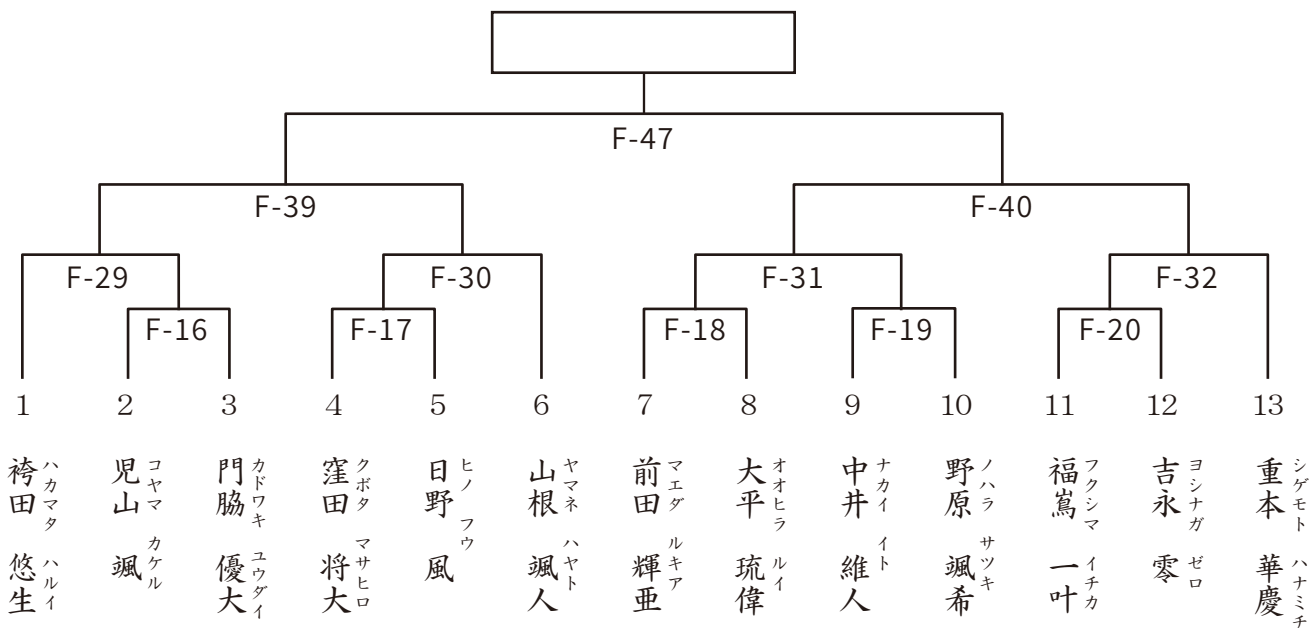

袴田 悠生 ハカマタ ハルイ 静岡支部 115cm 21kg 5歳 8級	 児山 颯 コヤマ カケル 岐阜支部 118cm 19kg 6歳 無	 門脇 優大 カドワキ ユウダイ 愛知中央支部 110cm 19kg 6歳 無	 窪田 将大 クボタ マサヒロ 岐阜支部 113cm 18kg 6歳 無	 日野 風 ヒノ フウ 三重中央支部 113cm 20kg 5歳 無	 山根 颯人 ヤマネ ハヤト 兵庫中央支部 117cm 22kg 6歳 8級	 前田 輝亜 マエダ ルキア 大阪なにわ支部 116cm 24kg 5歳 無	 大平 琉偉 オオヒラ ルイ 岐阜支部 110cm 17kg 6歳 10級
  中井 維人 ナカイ イト 岐阜支部 115cm 18kg 6歳 10級	 野原 颯希 ノハラ サツキ 愛知中央支部 114cm 20kg 6歳 10級	 福嶋 一叶 フクシマ イチカ 岐阜支部 122cm 23kg 6歳 無	 吉永 零 ヨシナガ ゼロ 愛知中央支部 108cm 23kg 6歳 10級	 重本 華慶 シゲモト ハナミチ 兵庫中央支部 117cm 20kg 6歳 9級