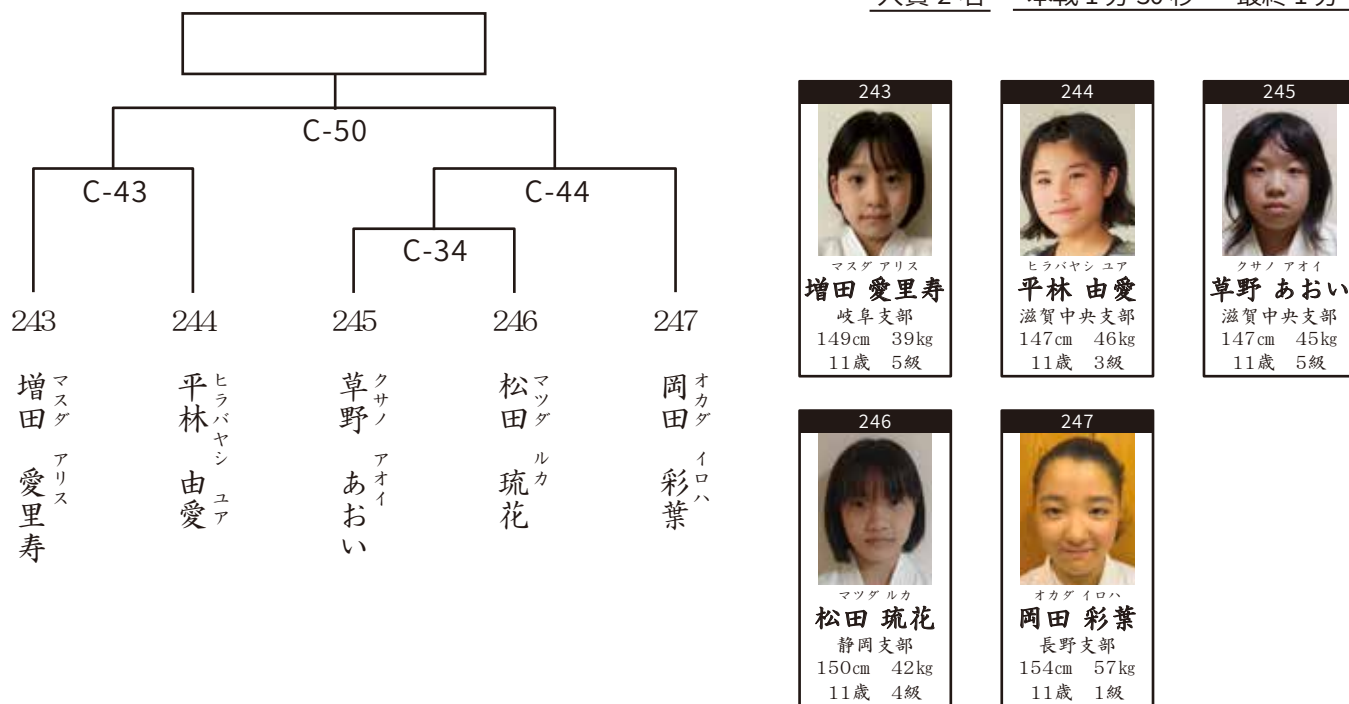

入賞1名 本戦1分30秒 最終1分

233

ハセガワ フタバ
長谷川 双葉
愛知中央支部
150cm 49kg
11歳 6級

234

カゲヤマ メイ
陰山 芽倭
京都南支部
152cm 46kg
11歳 6級

235 田端 夏芽 愛知中央支部 145cm 35kg 11歳 2級	236 大西 彩巴 大阪西支部 132cm 34kg 10歳 7級	237 市川 華 静岡支部 140cm 33kg 10歳 5級	238 宮本 莉子 東京江戸川支部 135cm 35kg 10歳 3級	239 漢 利音奈 佐賀筑後支部 139cm 28kg 11歳 6級	240 沓名 帆香 愛知中央支部 137cm 29kg 11歳 3級	241 松野 こと 滋賀中央支部 140cm 29kg 11歳 3級	242 近持 日向子 三重北道場 140cm 30kg 11歳 4級
--	---	---	---	--	--	--	--