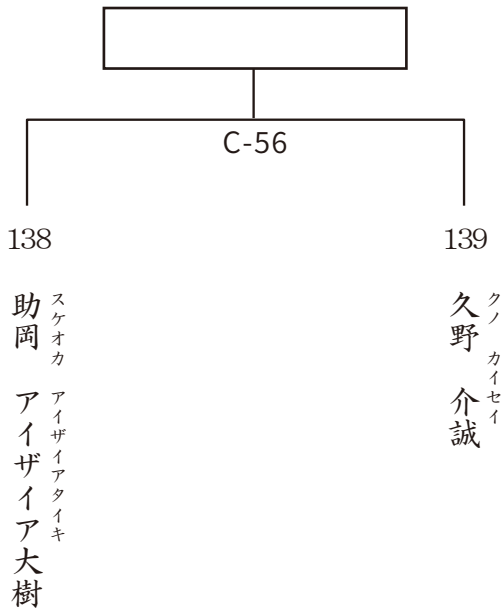

 サルワタリ マナト
猿渡 愛斗
 岐阜支部
 152cm 51kg
 13歳 7級

125

 イチカワ アオイ
市川 葵
 滋賀中央支部
 156cm 58kg
 13歳 3級

午後 Cコート

型 一般男子初級

入賞1名

規定型：平安4 決勝は自由形

138