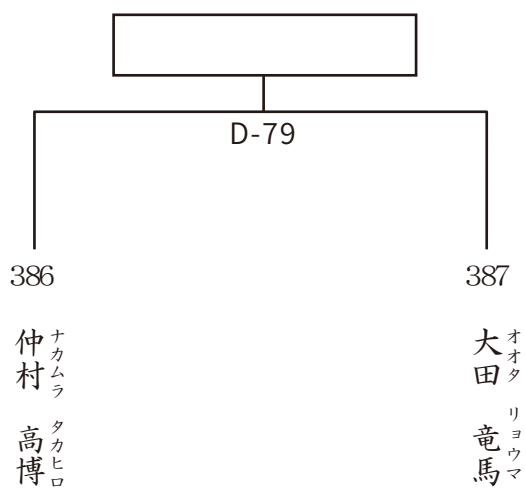

385

 ヤマダ ヒロシ
山田 寛
 愛知中央支部
 170cm 67kg
 58歳 8級

午後 Dコート 組手 男子シニア55歳以上60歳未満 重量級

入賞1名 本戦1分30秒 最終1分

386

ナカムラ タカヒロ
仲村 高博
愛知中央支部
171cm 80kg
58歳 初段

387

オオタ リョウマ
大田 竜馬
大阪なにわ支部
176cm 94kg
59歳 初段