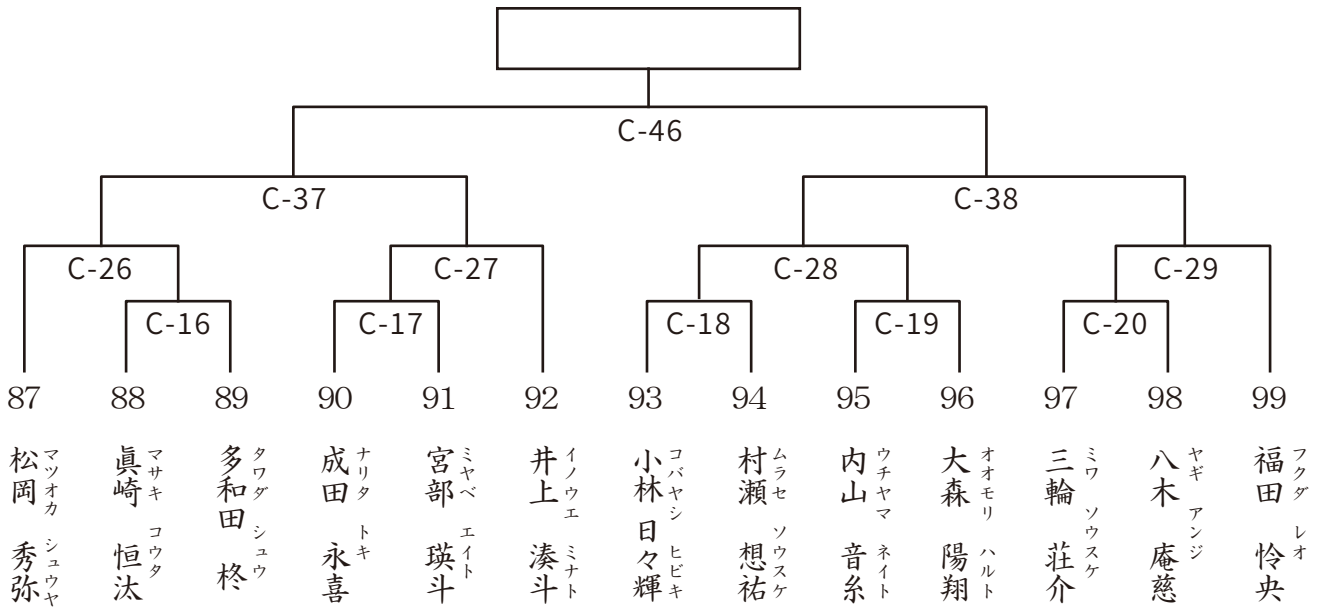

午前 Cコート 組手 小学3年男子 初級 軽量級

入賞4名 本戦1分30秒 最終1分