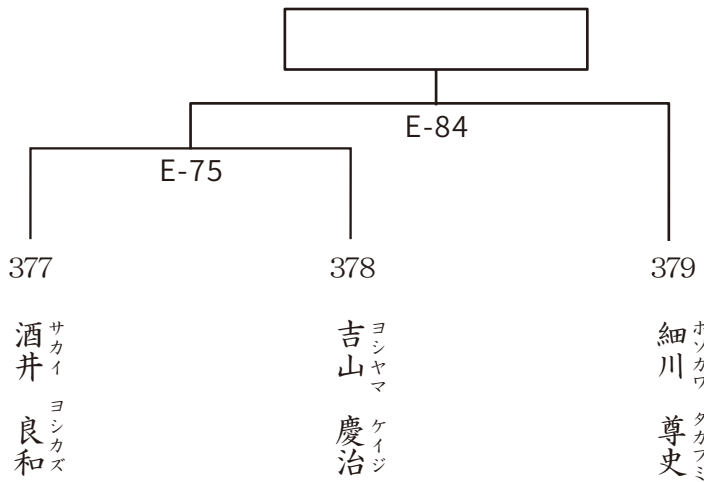

376

エサキ ゼンタ
江崎 善太
愛知中央支部
173cm 78kg
46歳 初段

午後 Eコート 組手 男子シニア50歳以上55歳未満 軽量級

入賞1名 本戦1分30秒 最終1分

377

 サカイ ヨシカズ
酒井 良和
 大阪なにわ支部
 166cm 59kg
 53歳 初段

378

 ヨシヤマ ケイジ
吉山 慶治
 静岡支部
 176cm 69kg
 51歳 1級