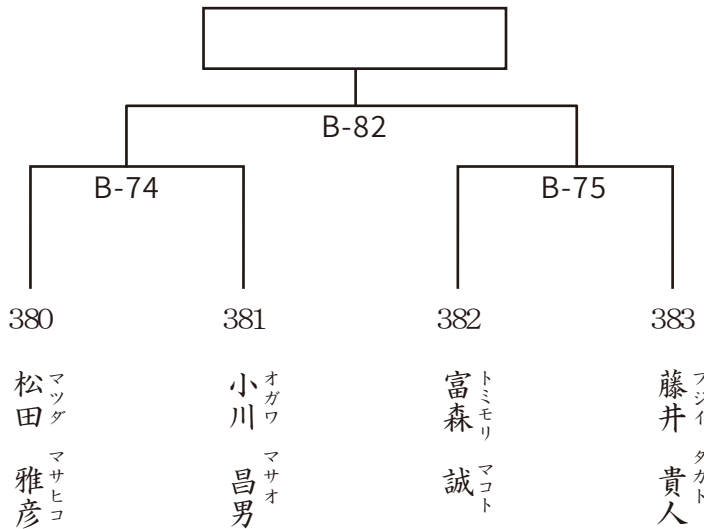

午後 Bコート 組手 男子シニア50歳以上55歳未満 重量級

入賞2名 本戦1分30秒 最終1分

380

マツダ マサヒコ
松田 雅彦
長野支部
172cm 75kg
52歳 3級

381

オガワ マサオ
小川 昌男
愛知中央支部
168cm 77kg
50歳 初段

382

トミモリ マコト
富森 誠
愛知中央支部
175cm 77kg
51歳 7級

383

フジイ タカト
藤井 貴人
愛知中央支部
171cm 80kg
53歳 1級