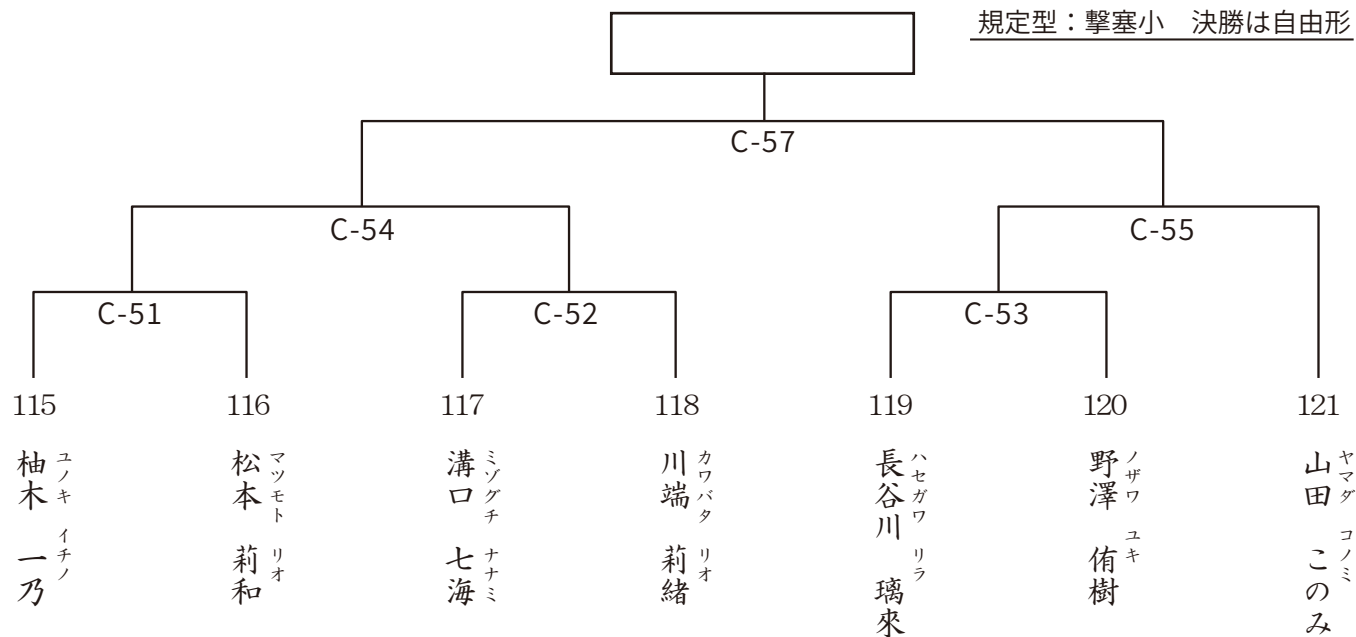

115

ユノキ イチノ
柚木 一乃
岡山支部
148cm 36kg
13歳 2級

116

マツモト リオ
松本 莉和
静岡支部
157cm 45kg
13歳 1級

117

ミゾグチ ナナミ
溝口 七海
三重支部
153cm 38kg
13歳 3級

118

カワバタ リオ
川端 莉緒
兵庫中央支部
156cm 37kg
13歳 1級

119

ハセガワ リラ
長谷川 璃来
愛知中央支部
154cm 41kg
14歳 1級

120

ノザワ ユキ
野澤 侑樹
静岡支部
152cm 43kg
13歳 1級

121

ヤマダ コノミ
山田 このみ
兵庫中央支部
150cm 42kg
14歳 1級