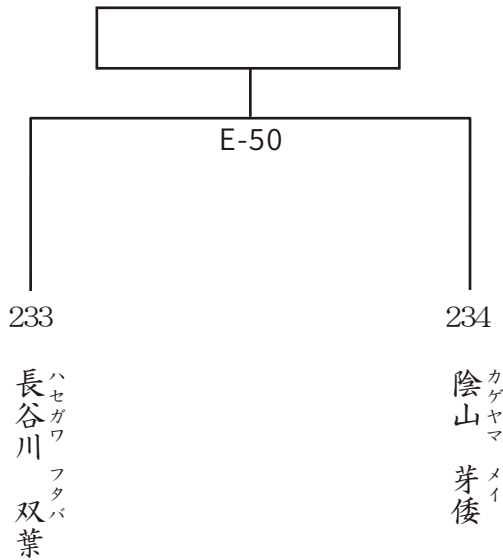

午前 Eコート 組手 小学5年女子 初級 重量級

入賞1名 本戦1分30秒 最終1分