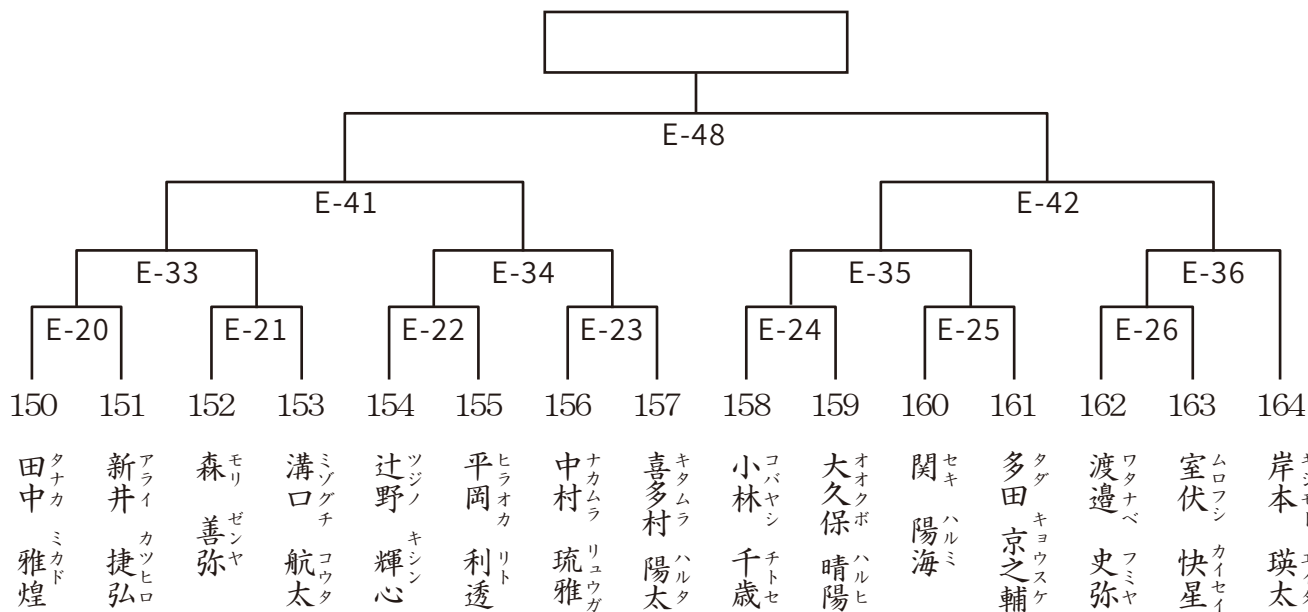

タナカ ミカド 田中 雅煌 和歌山支部 136cm 31kg 10歳 4級	 アライ カツヒロ 新井 捷弘 愛知中央支部 140cm 29kg 9歳 4級	 モリ ゼンヤ 森 善弥 岐阜支部 128cm 28kg 10歳 6級	 ミnoguchi コウタ 溝口 航太 三重北道場 135cm 28kg 10歳 4級	 ツジノ キシン 辻野 輝心 兵庫中央支部 135cm 34kg 9歳 5級	 ヒラオカ リト 平岡 利透 愛知中央支部 142cm 34kg 9歳 7級	 ナカムラ リウガ 中村 琉雅 岐阜支部 133cm 27kg 10歳 6級	 キタムラ ハルト 喜多村 陽太 三重中央支部 131cm 27kg 10歳 6級	 コバヤシ チトセ 小林 千歳 滋賀中央支部 133cm 27kg 10歳 5級	 オオクボ ハルヒ 大久保 晴陽 岐阜支部 135cm 29kg 10歳 6級	 セキ ハルミ 関 陽海 愛知中央支部 129cm 24kg 10歳 3級	 タグ キョウノスケ 多田 京之輔 大阪北支部 133cm 29kg 10歳 7級	 ワタナベ フミヤ 渡邊 史弥 岐阜支部 140cm 34kg 10歳 6級	 ムロフシ カイセイ 室伏 快星 静岡支部 131cm 31kg 10歳 7級	 キシモト エイタ 岸本 瑛太 兵庫中央支部 135cm 28kg 10歳 2級