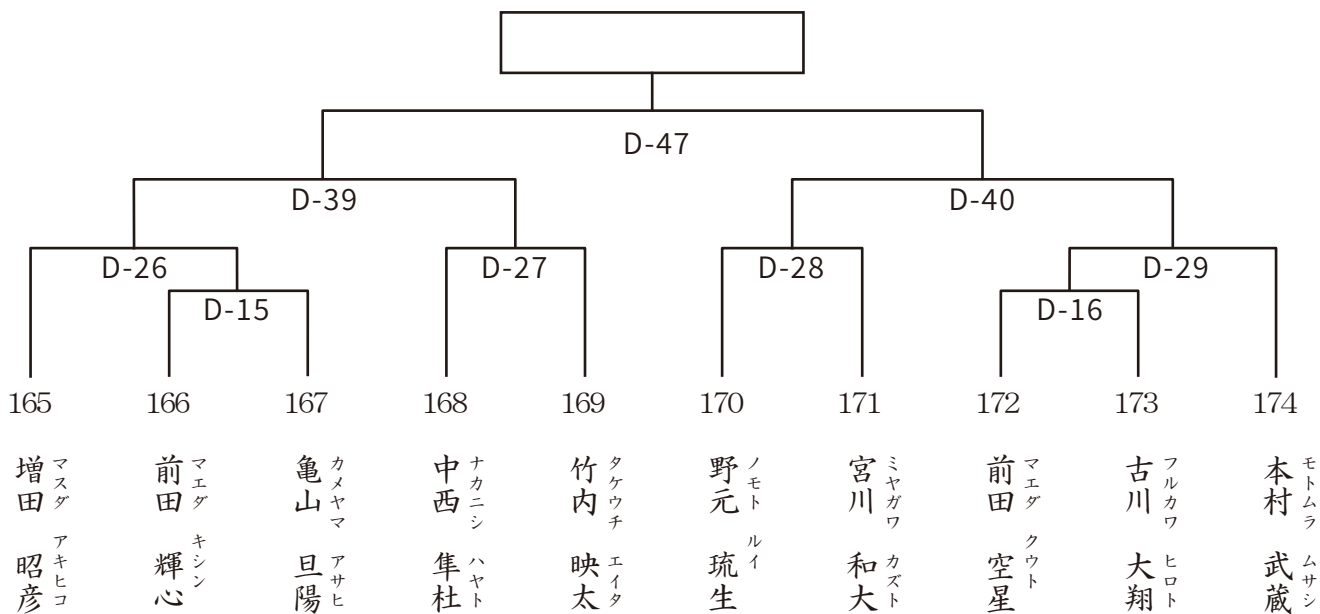

165 マスダ アキヒコ 増田 昭彦 愛知中央支部 142cm 35kg 10歳 2級	166 マエダ キシン 前田 輝心 静岡支部 143cm 42kg 10歳 4級	167 カメヤマ アサヒ 亀山 旦陽 岐阜支部 145cm 48kg 10歳 6級	168 ナカニシ ハヤト 中西 隼杜 愛知中央支部 142cm 47kg 10歳 5級	169 タケウチ エイタ 竹内 映太 長野支部 150cm 57kg 9歳 4級	170 ノモト ルイ 野元 琉生 静岡支部 142cm 38kg 10歳 3級	171 ミヤガワ カズト 宮川 和大 愛知中央支部 147cm 47kg 10歳 4級	172 マエダ クロウト 前田 空星 静岡支部 143cm 37kg 10歳 4級
173 フルカワ ヒロト 古川 大翔 大阪北支部 138cm 39kg 10歳 7級	174 モトムラ ムサシ 本村 武蔵 愛知中央支部 152cm 52kg 10歳 3級						

正々堂々！

岐阜支部を応援しています！

ワカハラデンカ株式会社

ホームパートナーワカハラ

〒501-0435 岐阜県本巣郡北方町春来町 2-60

Tel : 058-324-2973 Fax : 058-324-9058