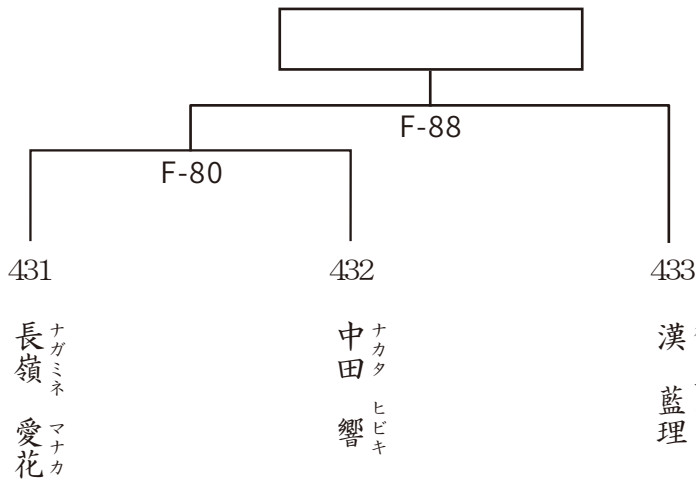

午後 Fコート

組手 一般女子上級 重量級

入賞1名 本戦2分 最終2分
(決勝は本戦2分 延長2分 最終2分)

431

ナガミネ マナカ
長嶺 愛花
愛知中央支部
162cm 62kg
20歳 初段

432

ナカタ ヒビキ
中田 響
三重中央支部
165cm 70kg
16歳 初段

433

カン アイリ
漢 藍理
佐賀筑後支部
156cm 63kg
21歳 初段

午後 Fコート