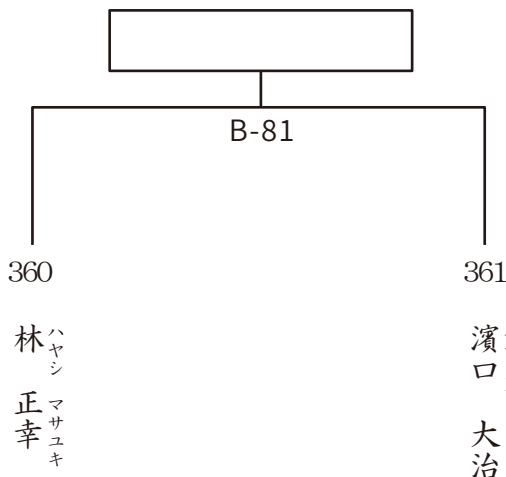

358

 イナガキ コウテイ
稲垣 光帝
 愛知中央支部
 164cm 50kg
 16歳 5級

359

 カキザワ タイガ
柿澤 大牙
 長野支部
 160cm 64kg
 15歳 1級

午後 Bコート

組手 男子シニア35歳以上40歳未満 軽量級

入賞 1名 本戦 1分 30秒 最終 1分

360