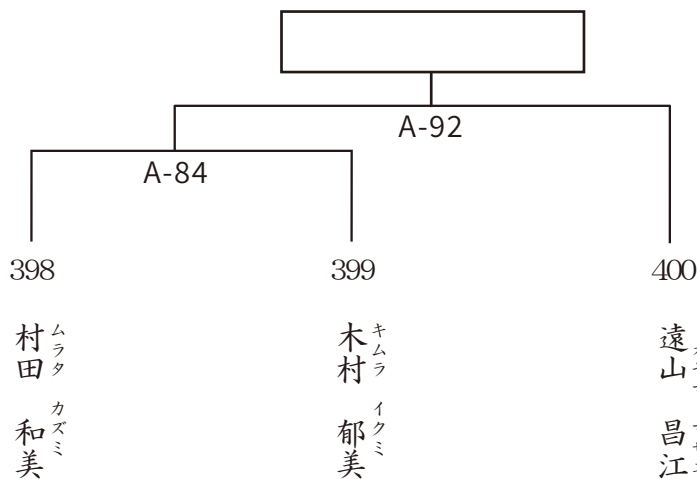

 タキイシ ヨウコ
瀧石 葉子
 三重中央支部
 154cm 53kg
 43歳 1級

397

 ワダ トモミ
和田 朋美
 静岡支部
 160cm 50kg
 44歳 初段

午後 Aコート

組手 女子シニア35歳以上 重量級

入賞1名 本戦1分30秒 最終1分

398

 ムラタ カズミ
村田 和美
 静岡支部
 159cm 62kg
 47歳 2級