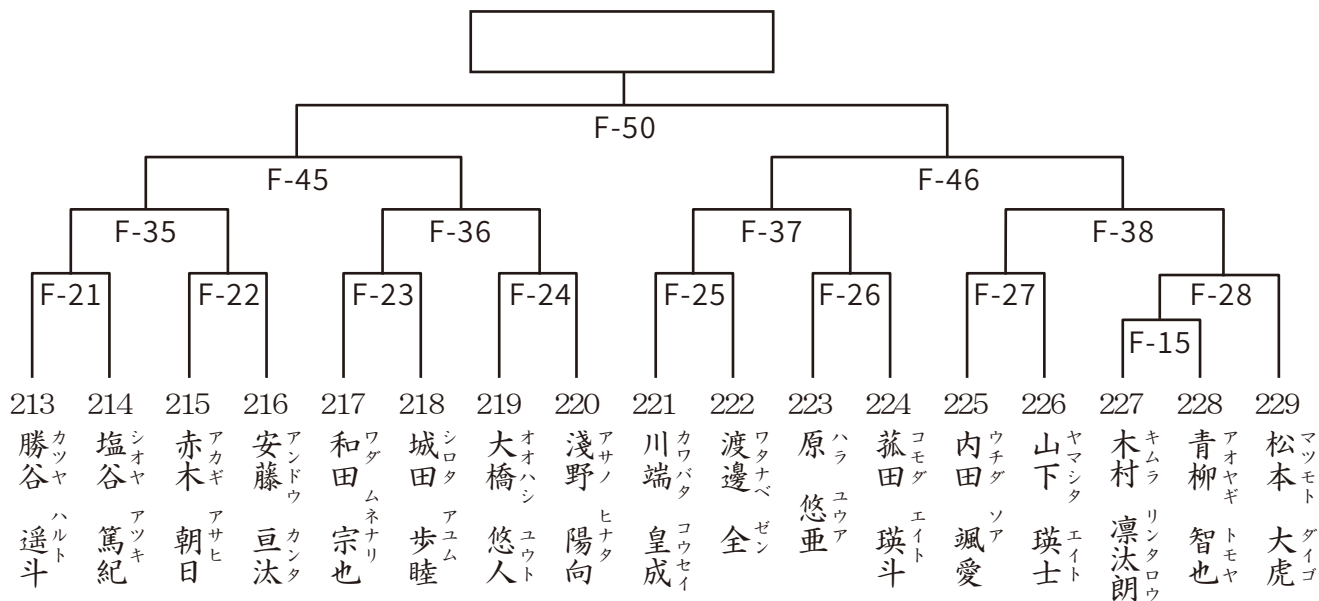

213

カツヤ ハルト
勝谷 遥斗
愛知中央支部
152cm 40kg
11歳 5級

214

シオヤ アツキ
塩谷 篤紀
東京東支部
150cm 39kg
10歳 4級

215

アカギ アサヒ
赤木 朝日
大田南支部
137cm 43kg
11歳 4級

216

アンドウ カンタ
安藤 巨汰
愛知中央支部
145cm 44kg
11歳 3級

217

ワタムネナリ
和田 宗也
愛知中央支部
151cm 49kg
11歳 4級

218

シロタ アユム
城田 歩睦
三重北道場
145cm 38kg
11歳 5級

219

オオハシ ユウト
大橋 悠人
愛知中央支部
147cm 49kg
11歳 4級

220

アサノ ヒナタ
浅野 陽向
岐阜支部
145cm 45kg
11歳 6級

221

カワバタ コウセイ
川端 皇成
兵庫中央支部
154cm 42kg
11歳 3級

222

ワタナベ ゼン
渡邊 全
岐阜支部
145cm 48kg
10歳 6級

223

ハラ ユウア
原 悠亜
愛知中央支部
152cm 50kg
10歳 4級

224

コモダ エイト
菰田 瑛斗
東京江戸川支部
149cm 37kg
11歳 1級

225

ウチダ ソア
内田 颯愛
三重北道場
145cm 42kg
11歳 4級

226

ヤマシタ エイト
山下 瑛士
愛知中央支部
150cm 60kg
11歳 2級

227

キムラ リンタロウ
木村 凜汰朗
愛知中央支部
148cm 55kg
11歳 4級

228

アオヤギ トモヤ
青柳 智也
東京東支部
151cm 68kg
11歳 4級

229

マツモト タイブ
松本 大虎
静岡支部
153cm 40kg
11歳 3級