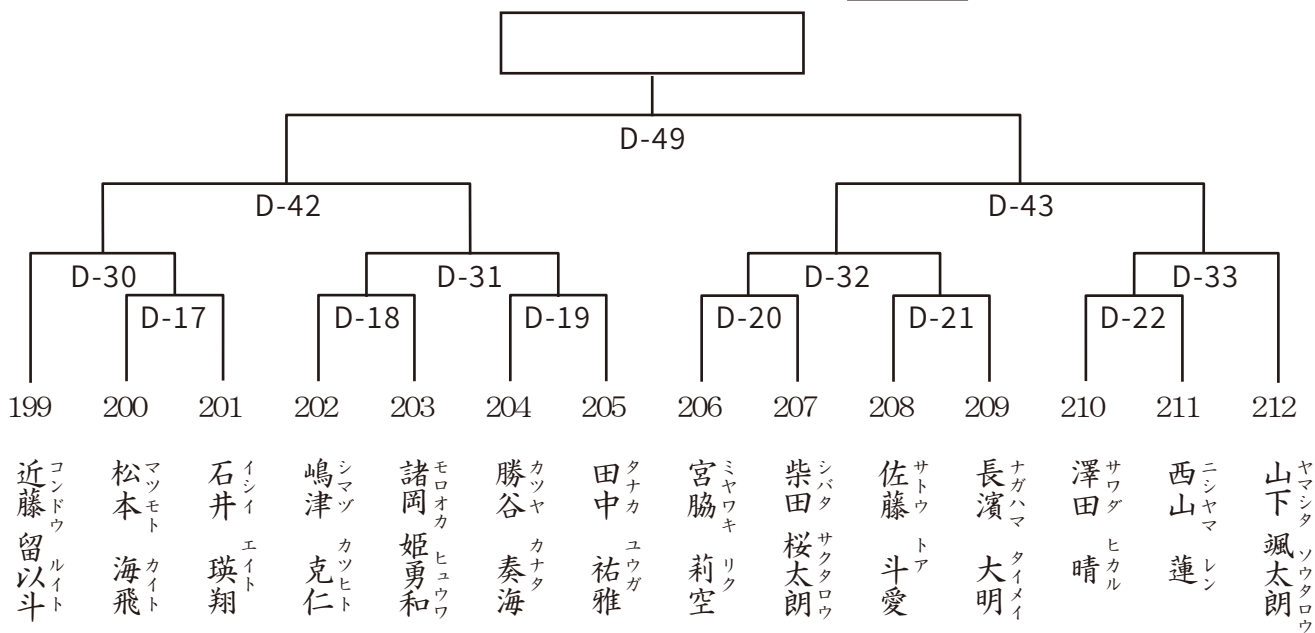

199 コンドウ ルイト 近藤 留以斗 三重北道場 145cm 35kg 11歳 4級	 200 マツモト カイト 松本 海飛 兵庫中央支部 136cm 31kg 10歳 5級	 201 イシイ エイト 石井 瑛翔 愛知中央支部 127cm 27kg 10歳 3級	 202 シマツ カツヒト 嶋津 克仁 愛知中央支部 140cm 32kg 11歳 3級	 203 モロオカ ヒユウワ 諸岡 姫勇和 西神奈川支部 133cm 32kg 10歳 4級	 204 カツヤ カナタ 勝谷 奏海 愛知中央支部 152cm 37kg 11歳 5級	 205 タナカ ユウガ 田中 祐雅 岐阜支部 142cm 30kg 11歳 4級	 206 ミヤワキ リク 宮脇 莉空 兵庫中央支部 133cm 29kg 10歳 5級
  207 シバタ サクタロウ 柴田 桜太郎 愛知中央支部 145cm 37kg 11歳 5級	 208 サトウ トア 佐藤 斗愛 愛知中央支部 134cm 31kg 11歳 3級	 209 ナガハマ タイメイ 長濱 大明 神奈川北支部 144cm 34kg 11歳 4級	 210 サワグ ヒカル 澤田 晴 三重中央支部 135cm 31kg 11歳 2級	 211 ニシヤマ レン 西山 蓮 岐阜支部 137cm 30kg 11歳 4級	 212 ヤマシタ ソウタロウ 山下 颯太郎 愛知中央支部 147cm 34kg 11歳 2級		

正々堂々と
前を向いて戦ってください。

かわいい整形外科

〒503-0312

岐阜県海津市平田町三郷 626-1

Tel : 0584-66-3569