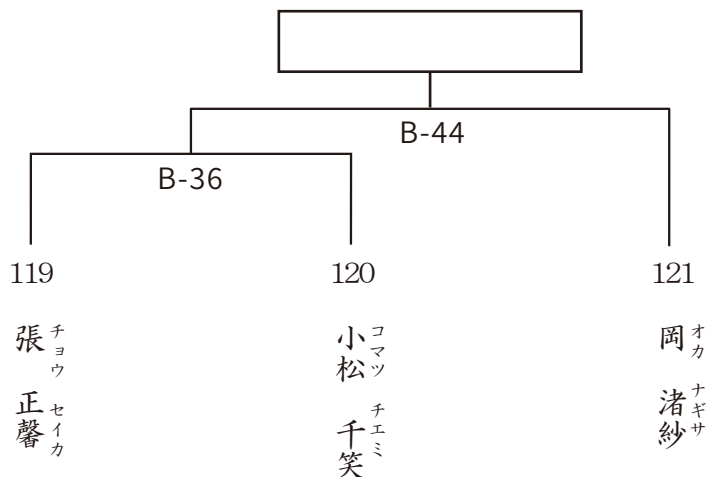

岐阜南道場 指導員
神山 治久

午前 Dコート

組手 小学3年男子 上級 重量級

入賞2名 本戦1分30秒 最終1分

午前 Bコート

組手 小学3年女子 初級 軽量級

入賞1名 本戦1分30秒 最終1分

午前 Cコート