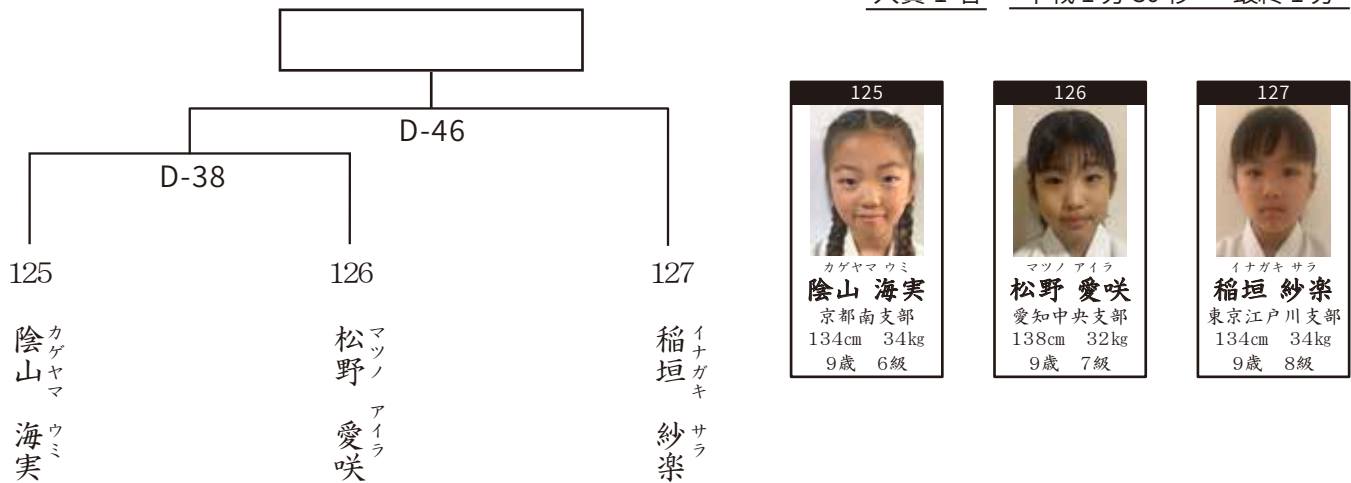

午前 Dコート

組手 小学3年女子 上級 重量級

入賞1名 本戦1分30秒 最終1分