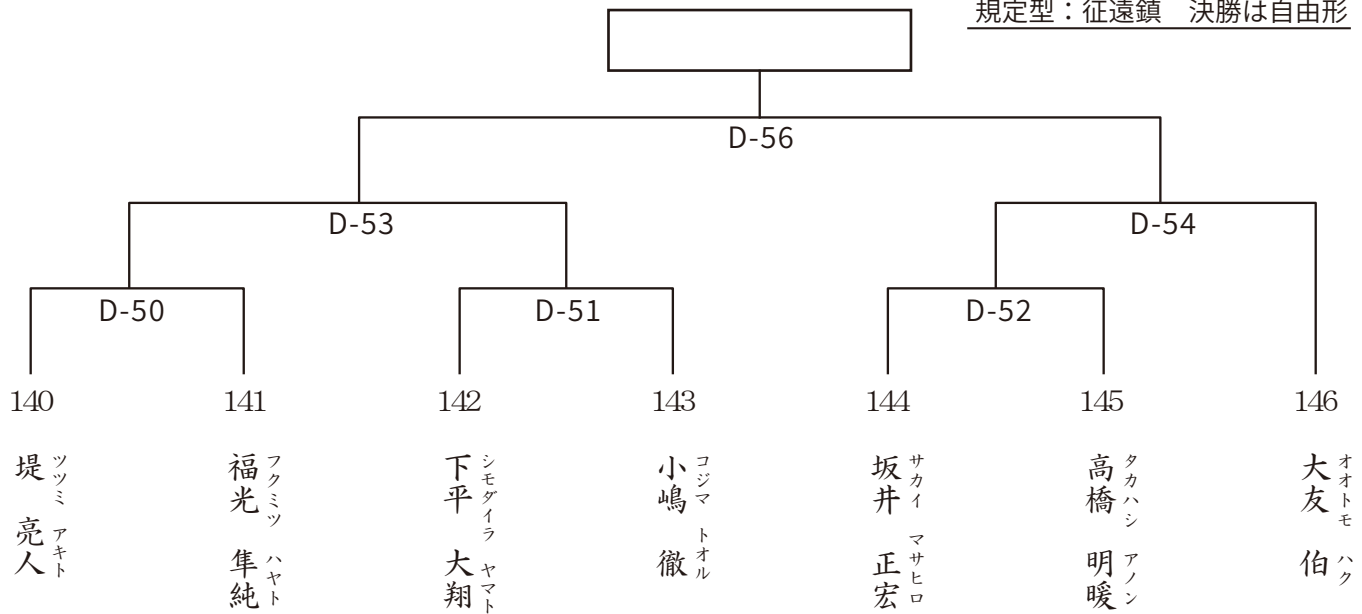

スヶオカアイザイアタイキ
助岡 アイザイア大樹
富山道場
154cm 53kg
16歳 7級

139

クノ カイセイ
久野 介誠
岐阜支部
172cm 60kg
16歳 1級

午後 Dコート

型 一般男子上級

入賞2名

規定型：征遠鎮 決勝は自由形

140