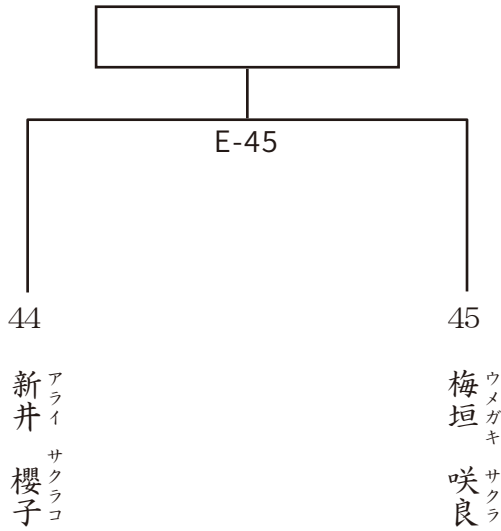

42
イトウ アイミ
伊藤 愛実
愛知中央支部
123cm 27kg
7歳 9級

43
カワバタ リコ
川端 莉心
兵庫中央支部
117cm 17kg
7歳 7級

44

アライ サクラコ
新井 桜子
愛知中央支部
120cm 21kg
7歳 6級

45

ウメガキ サクラ
梅垣 咲良
兵庫中央支部
119cm 25kg
7歳 9級

自分に負けるな!

国土交通大臣認定 Hグレード