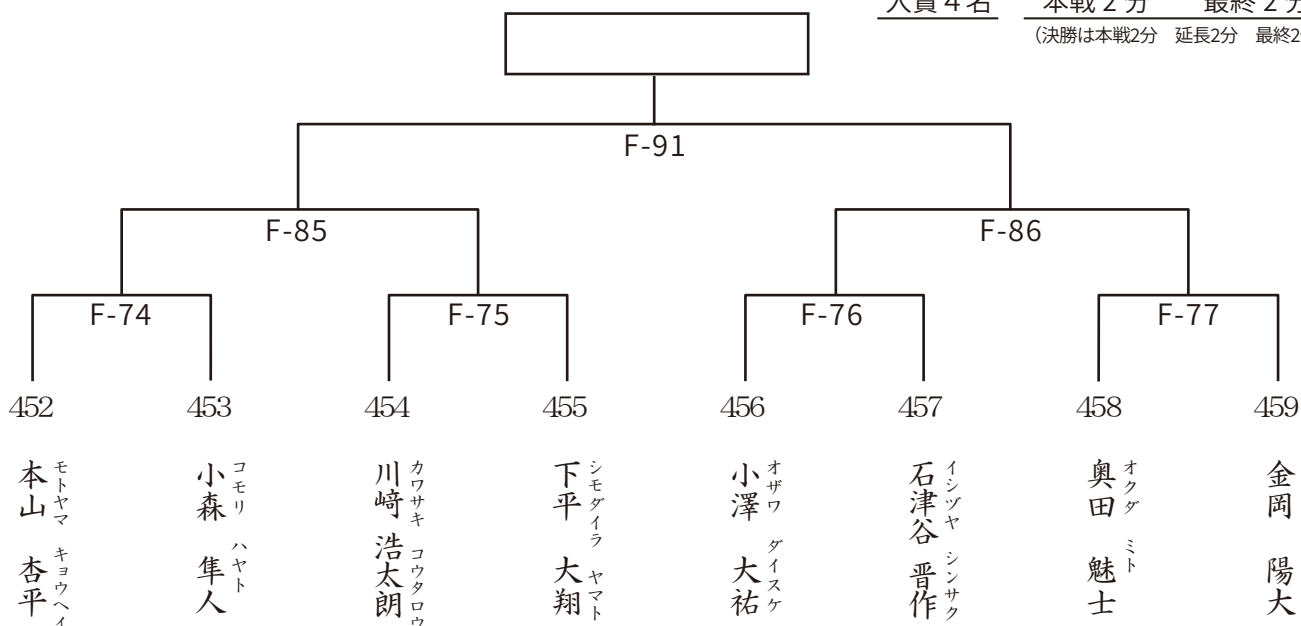

452	453	454	455	456	457	458	459
モトヤマ キョウヘイ 本山 杏平 愛知中央支部 185cm 85kg 26歳 1級	コモリ ハヤト 小森 隼人 東京江戸川支部 174cm 99kg 16歳 初段	カワサキ コウタロウ 川崎 浩太郎 神奈川北支部 177cm 81kg 19歳 6級	シモグイラ ヤマト 下平 大翔 長野支部 170cm 78kg 15歳 初段	オザワ ダイスケ 小澤 大祐 愛知中央支部 173cm 78kg 16歳 1級	イシツヤ シンサク 石津谷 晋作 静岡支部 170cm 90kg 43歳 初段	オクダ ミト 奥田 魅士 愛知中央支部 176cm 97kg 18歳 1級	カネオカ ヨウタ 金岡 陽大 川崎東湘南支部 176cm 84kg 20歳 初段