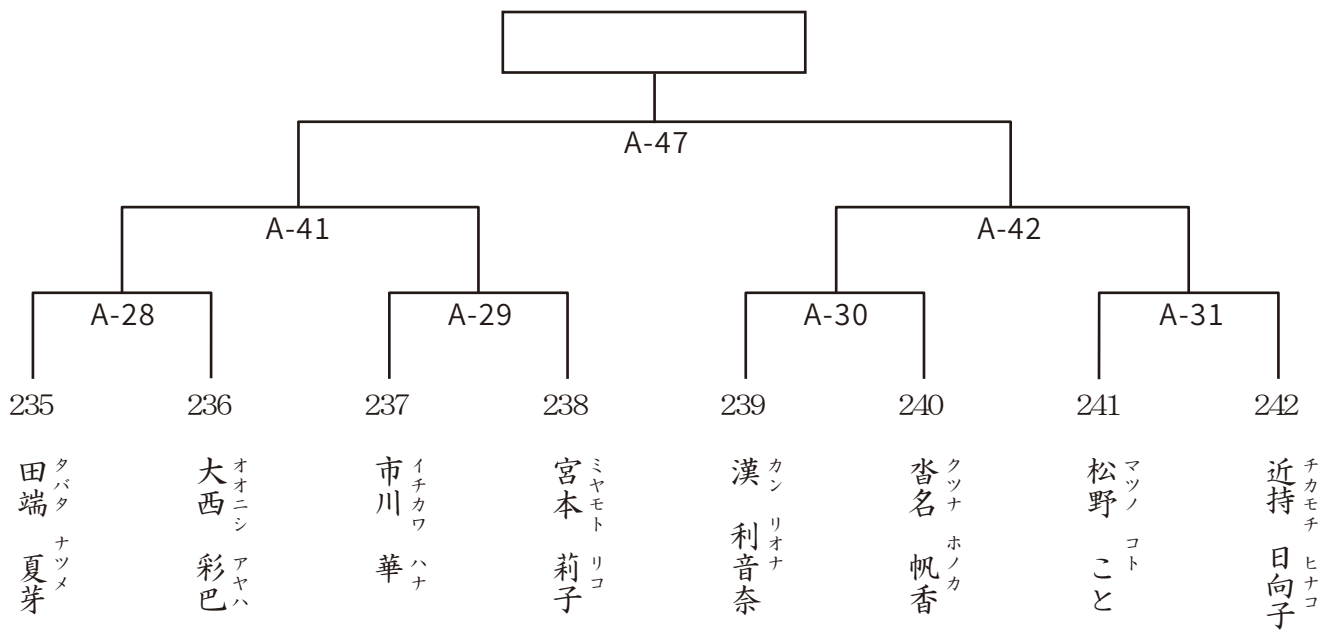

入賞1名 本戦1分30秒 最終1分

233

ハセガワ フタバ
長谷川 双葉
愛知中央支部
150cm 49kg
11歳 6級

234

カゲヤマ メイ
陰山 芽倭
京都南支部
152cm 46kg
11歳 6級

235 田端 夏芽 愛知中央支部 145cm 35kg 11歳 2級	236 大西 彩巴 大阪西支部 132cm 34kg 10歳 7級	237 市川 華 静岡支部 140cm 33kg 10歳 5級	238 宮本 莉子 東京江戸川支部 135cm 35kg 10歳 3級	239 漢 利音奈 佐賀筑後支部 139cm 28kg 11歳 6級	240 沓名 帆香 愛知中央支部 137cm 29kg 11歳 3級	241 松野 こと 滋賀中央支部 140cm 29kg 11歳 3級	242 近持 日向子 三重北道場 140cm 30kg 11歳 4級
--	---	---	---	--	--	--	--