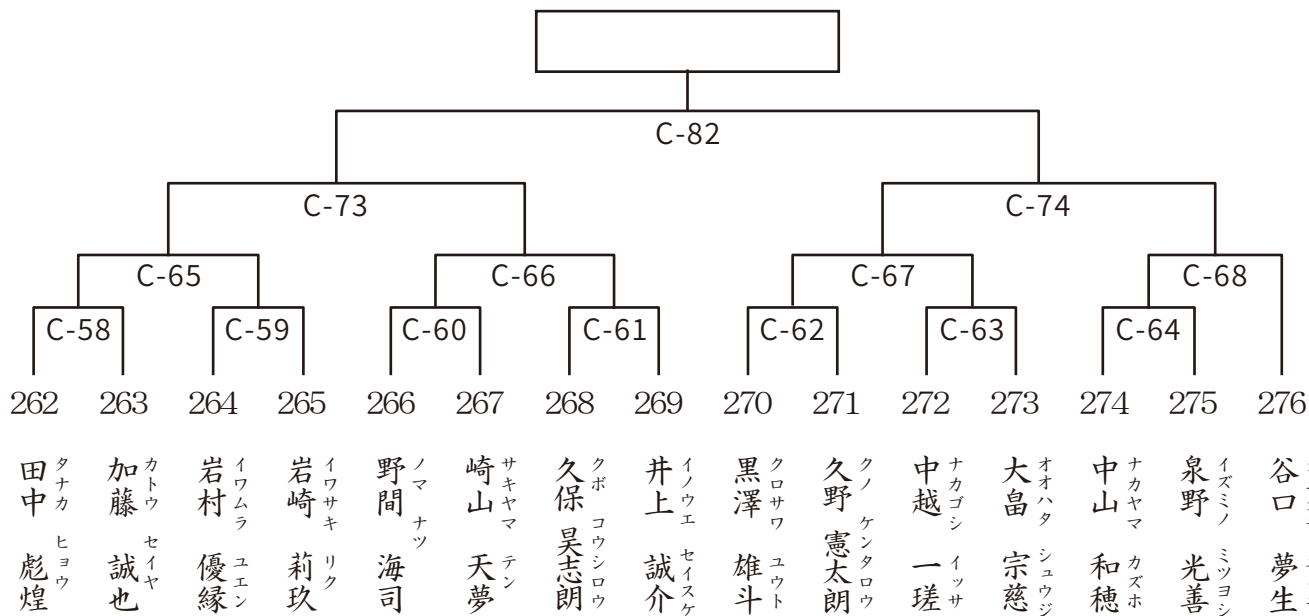

262 タナカ ヒョウ 田中 彪煌 和歌山支部 138cm 33kg 12歳 1級	263 カトウ セイヤ 加藤 誠也 田中道場 153cm 40kg 12歳 1級	264 イワムラ ユケン 岩村 優縁 神谷塾 139cm 37kg 12歳 5級	265 イワサキ リク 岩崎 莉玖 大阪東部支部 140cm 36kg 12歳 3級	266 ノマ ナツ 野間 海司 三重中央支部 140cm 40kg 11歳 1級	267 サキヤマ テン 崎山 天夢 岐阜支部 137cm 30kg 12歳 5級	268 クボ コウシロウ 久保 昊志朗 愛知中央支部 132cm 31kg 12歳 1級	269 イノウエ セイスケ 井上 誠介 兵庫中央支部 149cm 40kg 12歳 4級
270 クロサワ ユウト 黒澤 雄斗 神奈川東横浜支部 136cm 33kg 12歳 2級	271 クノ ケンタロウ 久野 憲太郎 岐阜支部 154cm 40kg 11歳 4級	272 ナカゴシ イッサ 中越 一瑛 愛知中央支部 145cm 38kg 12歳 3級	273 オオハタ シュウジ 大島 宗慈 久保田道場 150cm 39kg 12歳 6級	274 ナカヤマ カズホ 中山 和穂 愛知中央支部 148cm 39kg 11歳 4級	275 イズミノ ミツヨシ 泉野 光善 西神奈川支部 160cm 40kg 12歳 無	276 タニグチ ユイキ 谷口 夢生 兵庫中央支部 135cm 33kg 11歳 4級	

大好きなこの街の
未来をつくろう。

CMギャラリーは
こちら

岐阜県空手道選手権大会を応援しています

人と、地域と、未来をむすぶ

十六銀行

16FG