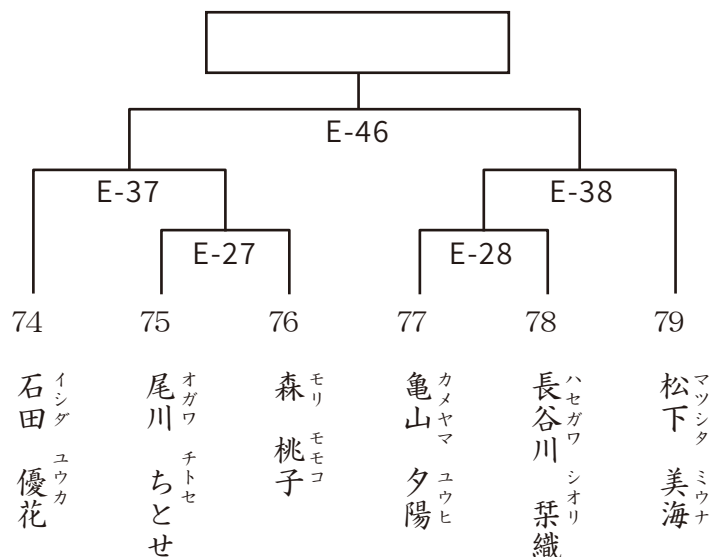

イシダ ユウカ 石田 優花 愛知中央支部 130cm 31kg 8歳 6級	 オガワ チトセ 尾川 ちとせ 田中道場 120cm 20kg 8歳 無	 モリ モモコ 森 桃子 岐阜支部 125cm 26kg 8歳 無
  カメヤマ ユウヒ 亀山 夕陽 岐阜支部 128cm 24kg 8歳 8級	 ハセガワ シオリ 長谷川 葉織 愛知中央支部 120cm 25kg 8歳 7級	 マツシタ ミウナ 松下 美海 西神奈川支部 121cm 22kg 8歳 8級