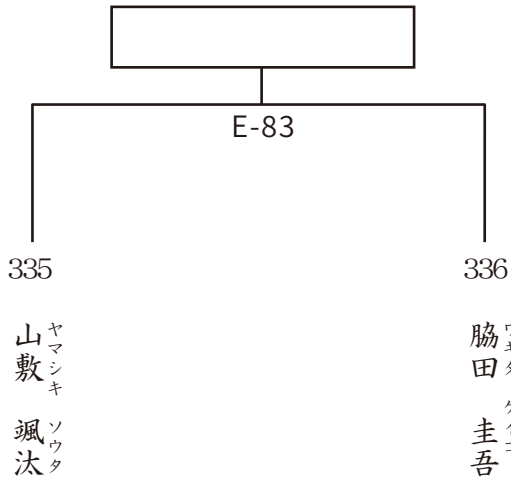

午後 Eコート

組手 中学2.3年男子 初級

入賞1名 本戦1分30秒 最終1分30秒

335

ヤマシキ ソウタ
山敷 颯汰
三重中央支部
152cm 58kg
14歳 10級

336

ワキタ ケイゴ
脇田 圭吾
三重中央支部
165cm 48kg
14歳 6級

午後 Dコート