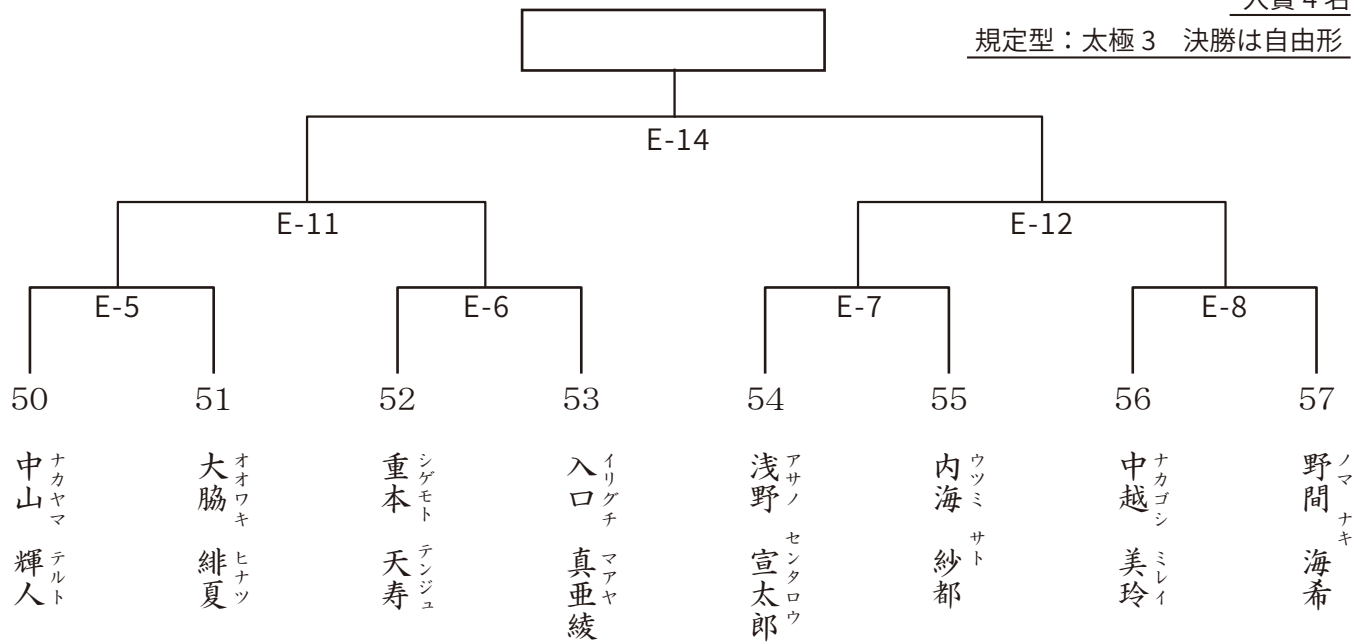

頑張れ、楽しめ、三重北道場生

旭化成ヘーベルハウス指定工事店
有限会社 光設備工業
〒511-0257
三重県員谷郡東員町北大社712-1
TEL 0594-86-2700
FAX 0594-86-2701