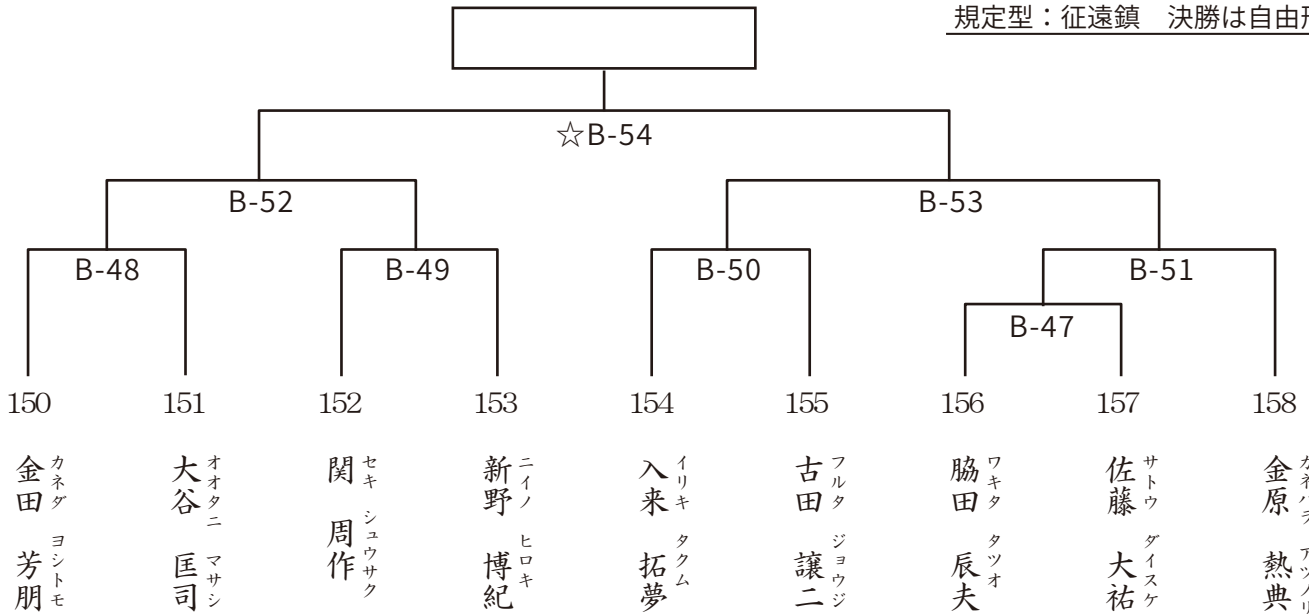

 タガカナ
多賀 佳奈
 岐阜支部
 158cm 53kg
 45歳 8級

148

 カセガタ ヒロコ
加世田 博恵
 大阪なにわ支部
 151cm 59kg
 43歳 10級

149

 タキイシ ヨウコ
瀧石 葉子
 三重中央支部
 154cm 53kg
 43歳 1級

入賞4名

規定型：征遠鎮 決勝は自由形

150