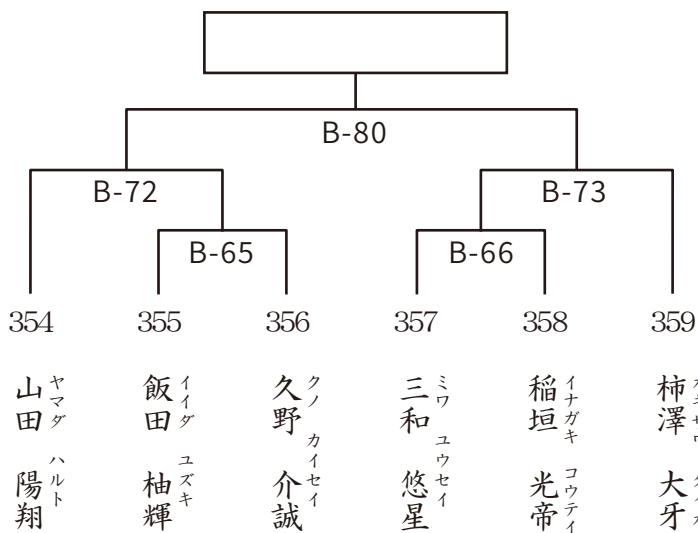

トクミツ マナミ
徳光 真奈美
岐阜支部
164cm 58kg
14歳 2級

352

ウエゲ マナ
上田 真愛
兵庫中央支部
155cm 50kg
13歳 6級

353

カツヤ リク
勝谷 梨生
愛知中央支部
172cm 64kg
15歳 初段

午後 Bコート

組手 高校生男子 軽量級

入賞 2名 本戦 1分 30秒 最終 1分 30秒