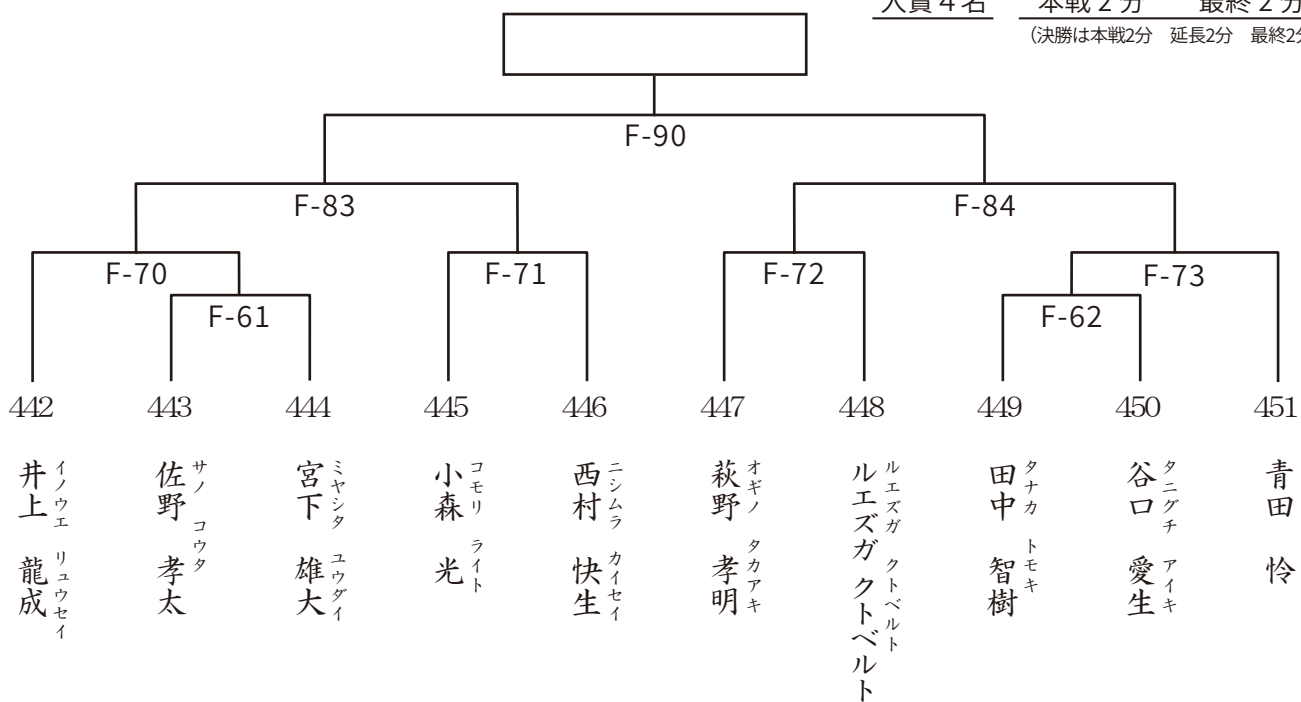

442

イノウエ リュウセイ
井上 龍成
兵庫中央支部
180cm 69kg
17歳 1級

443

サノ コウタ
佐野 孝太
神奈川北支部
170cm 73kg
24歳 初段

444

ミヤシタ ユウダイ
宮下 雄大
福井中央支部
173cm 73kg
35歳 2級

445

コモリ ライト
小森 光
岐阜支部
172cm 65kg
16歳 1級

446

ニシムラ カイセイ
西村 快生
滋賀中央支部
170cm 67kg
17歳 1級

447

オギノ タカアキ
萩野 孝明
岐阜支部
165cm 69kg
49歳 初段

448

ルエズガクトベルト
ルエズガクトベルト
長野支部
165cm 74kg
36歳 1級

449

タナカ トモキ
田中 智樹
大阪北支部
172cm 73kg
17歳 4級

450

タニグチ アイキ
谷口 愛生
兵庫中央支部
171cm 67kg
16歳 2級

451

アオタレン
青田 怜
三重中央支部
174cm 66kg
20歳 初段