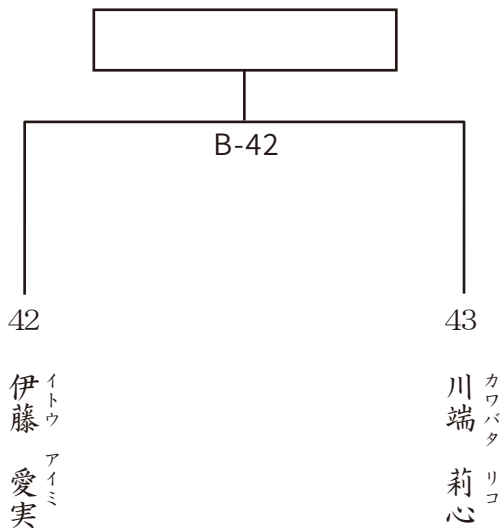

42
イトウ アイミ
伊藤 愛実
愛知中央支部
123cm 27kg
7歳 9級

43
カワバタ リコ
川端 莉心
兵庫中央支部
117cm 17kg
7歳 7級