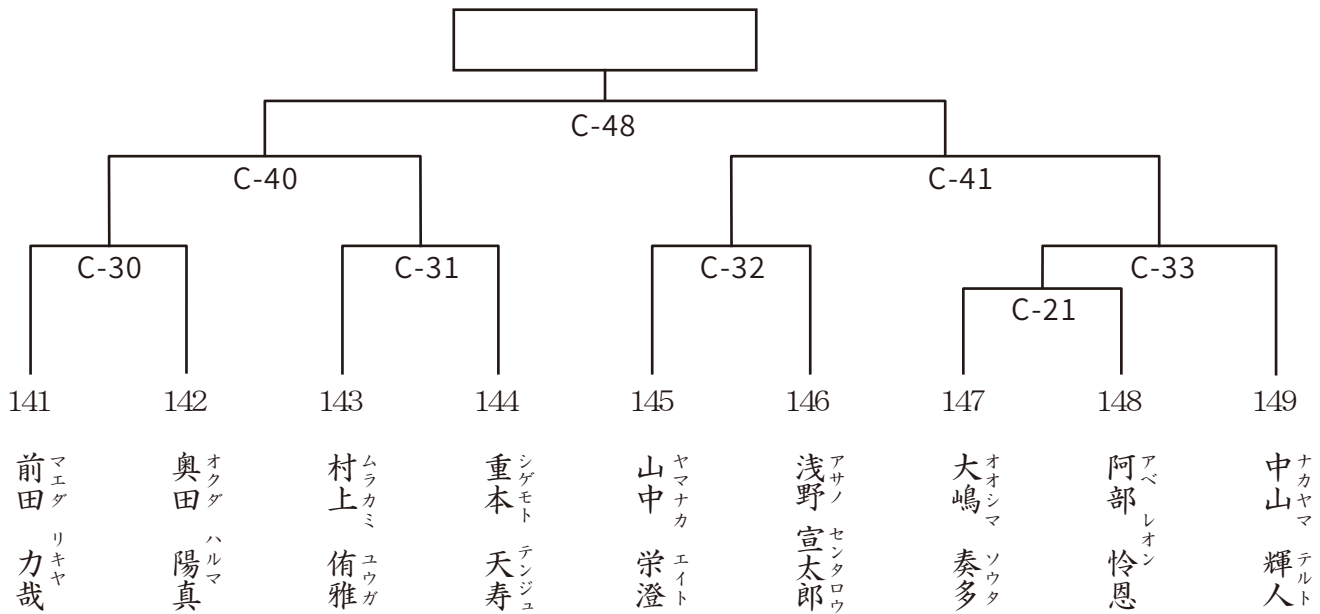

141 マエダ リキヤ 前田 力哉 愛知中央支部 142cm 59kg 10歳 8級	142 オクダ ハルマ 奥田 陽真 岐阜支部 131cm 36kg 9歳 7級	143 ムラカミ ユウガ 村上 侑雅 愛知中央支部 140cm 40kg 10歳 7級	144 シゲモト テンジュ 重本 天寿 兵庫中央支部 139cm 36kg 10歳 8級	145 ヤマナカ エイト 山中 栄澄 愛知中央支部 140cm 40kg 10歳 6級	146 アサノ センタロウ 浅野 宣太郎 岐阜支部 134cm 34kg 10歳 9級	147 オオシマ ソウタ 大嶋 奏多 愛知中央支部 138cm 36kg 9歳 7級	148 アベ レオン 阿部 怜恩 祐心会 130cm 40kg 10歳 6級
149 ナカヤマ テルト 中山 輝人 愛知中央支部 137cm 35kg 10歳 5級							

祝 岐阜県空手道選手権大会！

カーライフ清水

〒503-2324
岐阜県安八郡神戸町八条 63-2
Tel : 0584-27-7370
Fax : 0584-27-7440