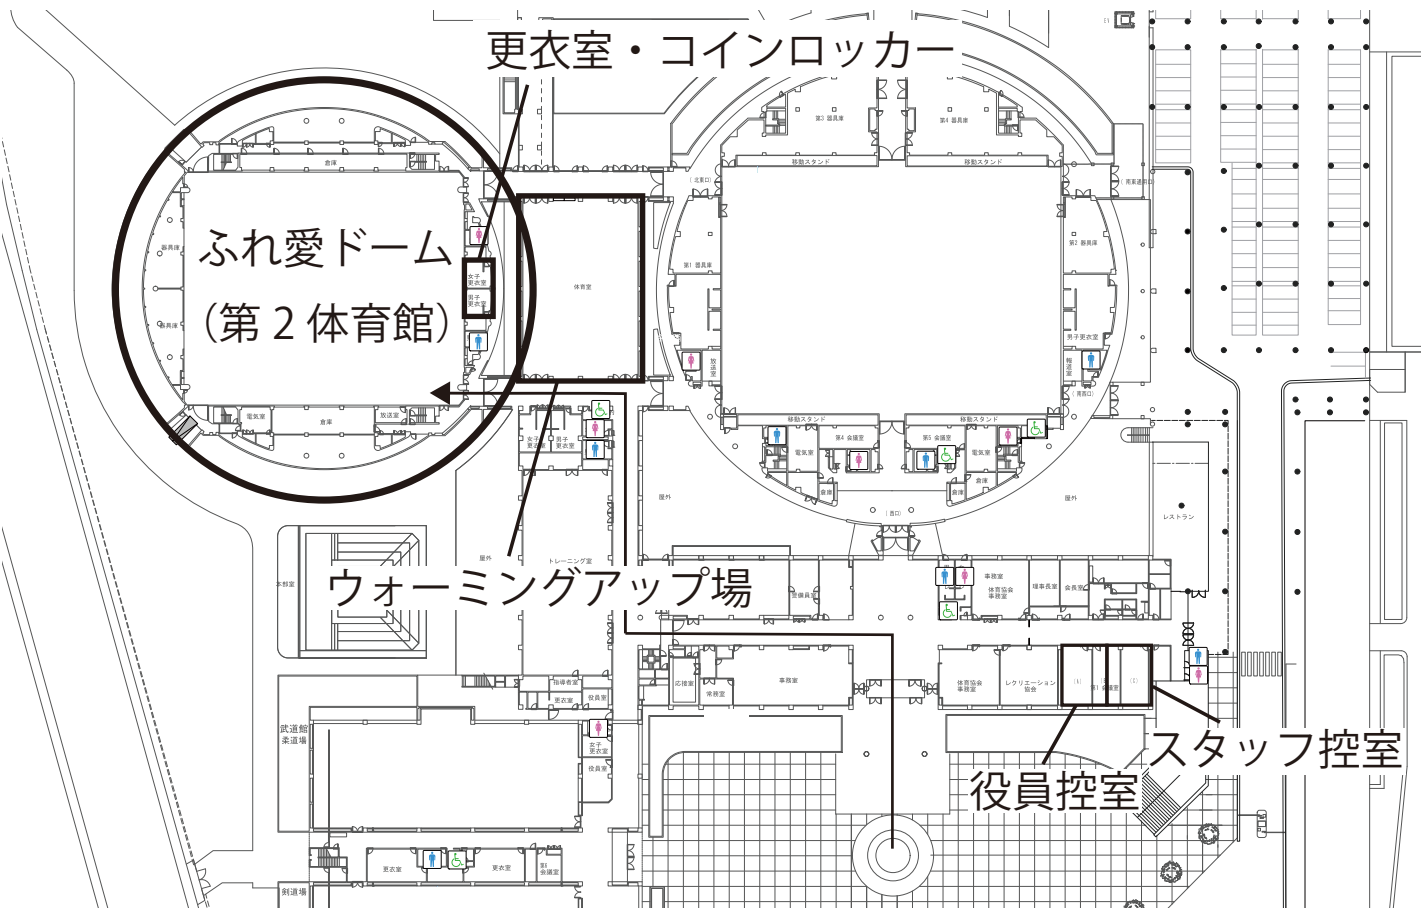

◆大会招待審判員 (五十音順)

石原 延	内藤 健太
井上 貴雄	南里 宏
入来 武久	野上 利幸
大山 裕城	服部 巧
加藤 建	藤原 康晴
阪本 晋治	前田 政利
寺家 誠秀	松本 直義
多田 修一郎	村山 努
谷川 光	山田 一仁
遠江 大	山本 健策
遠田 真司	和田 勝

会場案内図

岐阜メモリアルセンター ふれ愛ドーム (第2体育館)

コート割・時間表

	午前	午後
A	型 小4年 上級 組手 幼年女子 組手 小1男子 上級 組手 小2男子 初級 組手 小4女子 初級 重量級 組手 小5女子 上級 軽量級	型 小6 上級 組手 小6男子 初級 軽量級 組手 中1男子 重量級 組手 中2,3男子 重量級 組手 男子シニア 40~45 軽量級 組手 男子シニア 55~60 軽量級 組手 女子シニア 35以上 重量級 組手 一般男子 初級
B	型 小5 上級 組手 小1男子 初級 組手 小1女子 初級 組手 小3男子 上級 軽量級 組手 小3女子 初級 軽量級 組手 小4女子 初級 軽量級 組手 小5男子 初級 軽量級	型 一般 30歳以上男子 上級 組手 小6男子 初級 重量級 組手 小6男子 上級 重量級 組手 中2,3女子 重量級 組手 高校男子 軽量級 組手 男子シニア 35~40 軽量級 組手 男子シニア 50~55 重量級 組手 女子セーフティー 初級
C	型 小1 型 小2 初級 組手 小2男子 上級 組手 小3男子 初級 軽量級 組手 小3女子 上級 軽量級 組手 小4男子 初級 重量級 組手 小5女子 初級 軽量級 組手 小5女子 上級 重量級	型 中学女子 上級 型 一般男子 初級 組手 小6男子 上級 軽量級 組手 小6女子 上級 軽量級 組手 中1男子 初級 組手 中2,3女子 軽量級 組手 男子シニア 60以上 軽量級
D	型 小3 初級 型 小3 上級 組手 小2女子 上級 組手 小3男子 上級 重量級 組手 小3女子 上級 重量級 組手 小4男子 上級 重量級 組手 小4女子 上級 軽量級 組手 小5男子 上級 軽量級	型 一般男子 上級 型 一般 30歳以上女子 初級 組手 小6女子 初級 組手 中1女子 軽量級 組手 中1女子 重量級 組手 中2,3男子 軽量級 組手 男子シニア 45~50 軽量級 組手 男子シニア 45~50 重量級 組手 男子シニア 55~60 重量級 組手 女子シニア 35以上 軽量級
E	型 幼年 型 小4 初級 組手 小1女子 上級 組手 小2女子 初級 組手 小4男子 初級 軽量級 組手 小4男子 上級 軽量級 組手 小5男子 初級 重量級 組手 小5女子 初級 重量級	型 小6 初級 型 中学男子 初級 組手 小6女子 上級 重量級 組手 中1男子 軽量級 組手 中2,3男子 初級 組手 男子シニア 50~55 軽量級 組手 男子シニア 60以上 重量級 組手 一般男子 中級 組手 女子セーフティー 上級
F	型 小2年 上級 型 小5 初級 組手 幼年男子 組手 小3男子 初級 重量級 組手 小4女子 上級 重量級 組手 小5男子 上級 重量級	型 中学男子 上級 型 一般女子 上級 組手 一般女子 上級 中量級 組手 一般女子 上級 重量級 組手 一般男子 上級 軽量級 組手 一般男子 上級 中量級 組手 一般男子 上級 重量級