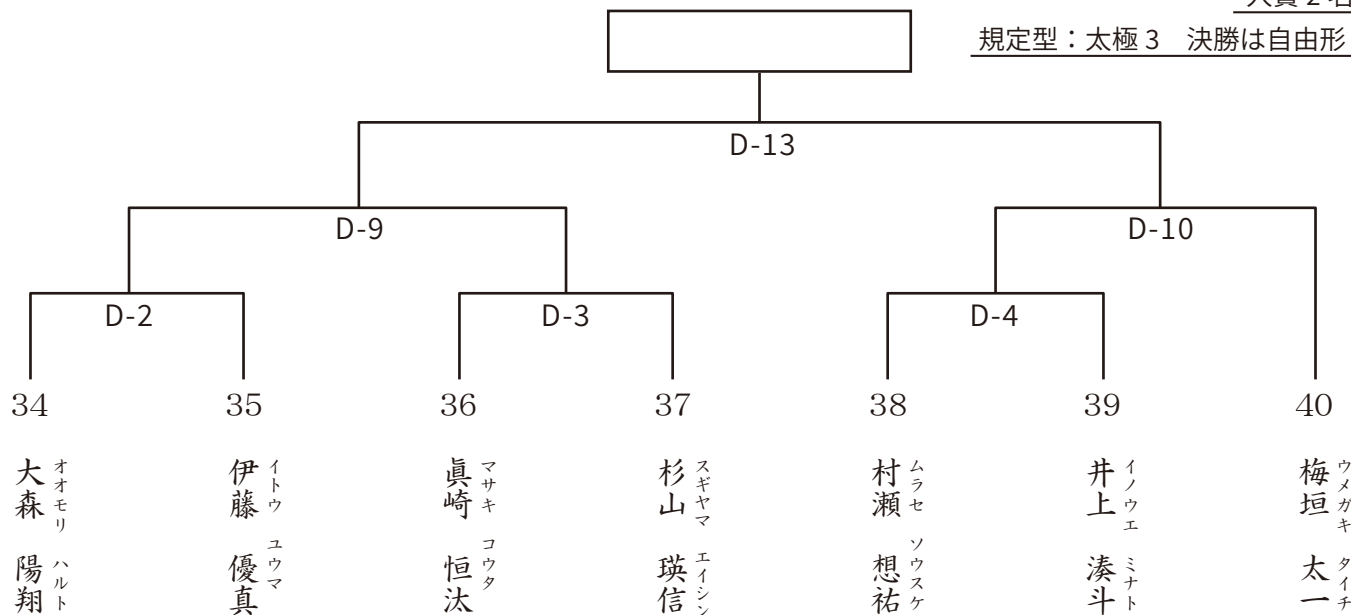

24

イワテ シオ
岩出 汐
静岡支部
133cm 32kg
7歳 8級

25

オカモト アキノスケ
岡本 秋ノ丞
兵庫中央支部
124cm 25kg
8歳 9級

選手全員のご健闘を
お祈り申し上げます

山本会計事務所

〒503-0012
岐阜県大垣市三津屋町 5-5-4
Tel : 0584-73-9773
Fax : 0584-78-1845

26	27	28	29	30	31	32	33
山田 望仁 ヤマダ ノリト	佐藤 琉翔 サトウ ルイト	廣澤 至 ヒロサワ イタル	関 真帆 セキ マホ	市川 桜 イチカワ サクラ	中西 優雅 ナカニシ ユウガ	松下 美海 マツシタ ミウナ	西尾 夢姫 ニシオ ルノア
山田 望仁 兵庫中央支部 120cm 25kg 7歳 7級	佐藤 琉翔 静岡支部 125cm 25kg 8歳 9級	廣澤 至 岐阜支部 130cm 35kg 8歳 8級	関 真帆 愛知中央支部 121cm 21kg 8歳 6級	市川 桜 滋賀中央支部 124cm 22kg 7歳 8級	中西 優雅 岐阜支部 126cm 26kg 8歳 8級	松下 美海 西神奈川支部 121cm 22kg 8歳 8級	西尾 夢姫 愛知中央支部 115cm 19kg 8歳 6級