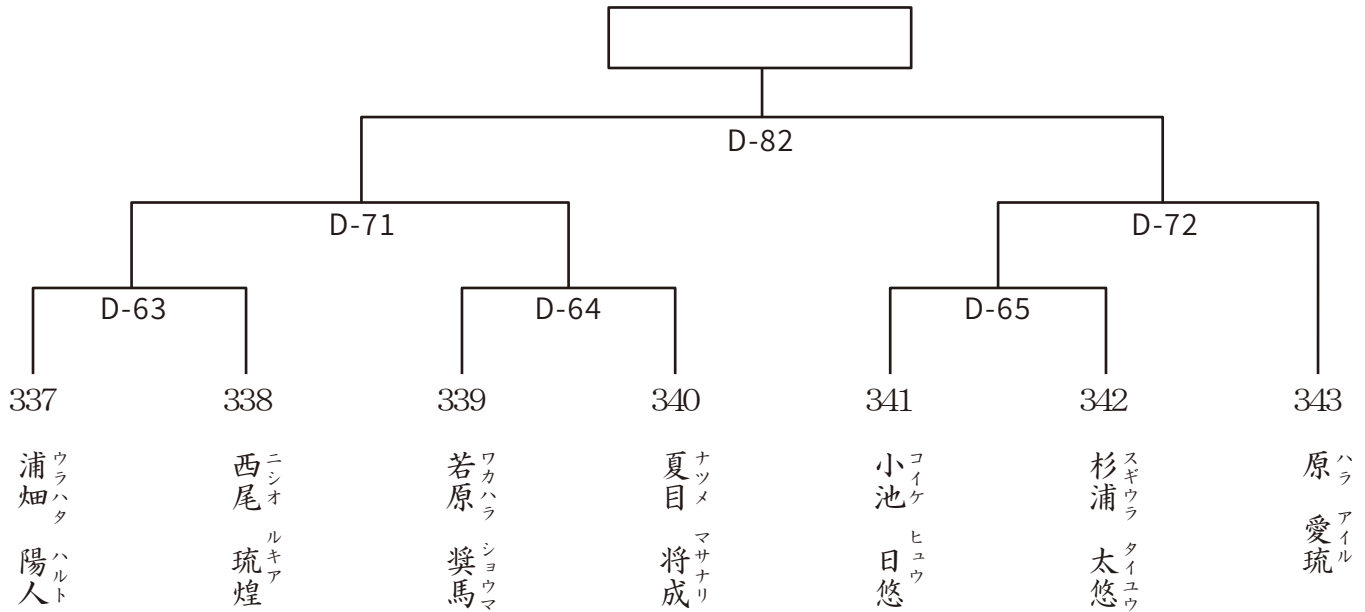

組手 中学2.3年男子 軽量級

入賞2名 本戦1分30秒 最終1分30秒

337

ウラハタ ハルト
浦畑 陽人
京都南支部
162cm 51kg
14歳 初段

338

ニシオ ルキア
西尾 琉煌
愛知中央支部
162cm 45kg
13歳 3級

339

ワカハラ ショウマ
若原 奨馬
岐阜支部
148cm 48kg
14歳 2級

340

ナツメ マサナリ
夏目 将成
愛知中央支部
160cm 49kg
14歳 4級

341

コイケ ヒユウ
小池 日悠
大阪西支部
158cm 49kg
14歳 1級

342

スギウラ タイユウ
杉浦 太悠
愛知中央支部
155cm 47kg
14歳 1級

343

ハラ アイル
原 愛琉
愛知中央支部
164cm 57kg
14歳 1級