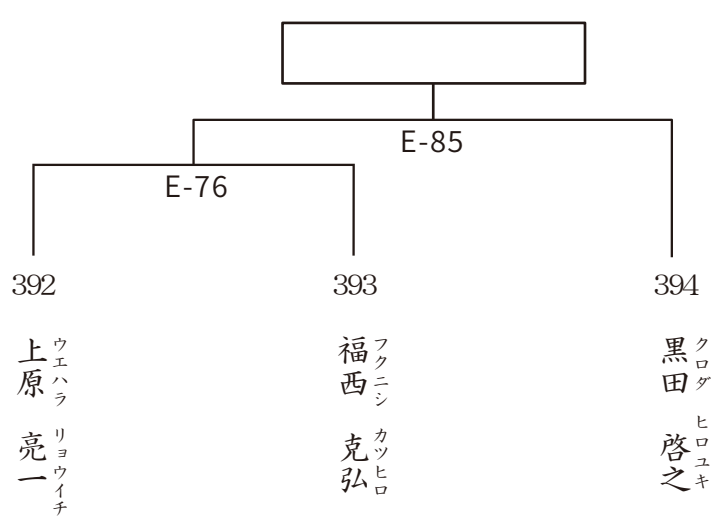

午後 Eコート 組手 男子シニア60歳以上 重量級

入賞1名 本戦1分30秒 最終1分

392

ウエハラ リョウイチ
上原 亮一
長野支部
170cm 74kg
63歳 4級

393

フクニシ カツヒロ
福西 克弘
大阪なにわ支部
168cm 73kg
71歳 6級

394

クロダ ヒロユキ
黒田 啓之
愛知中央支部
175cm 87kg
60歳 初段