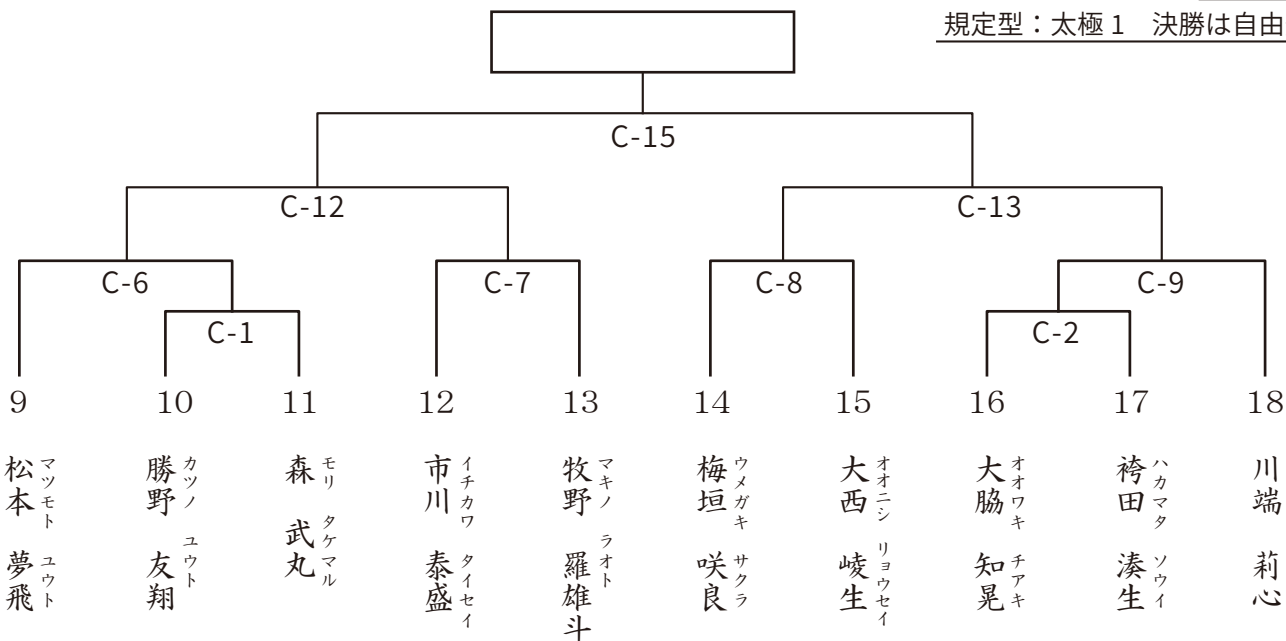

不明の動作
FUMEI

認めずの動作
MITOMEZU

引き分けの動作
HIKI-WAKE

技有りの動作
WAZA-ARI

第1回オープントーナメント 岐阜県空手道選手権大会

株式会社 もりとフーズ

TEL : 0594-73-2987

Mail : morito-foods@na.commufa.jp