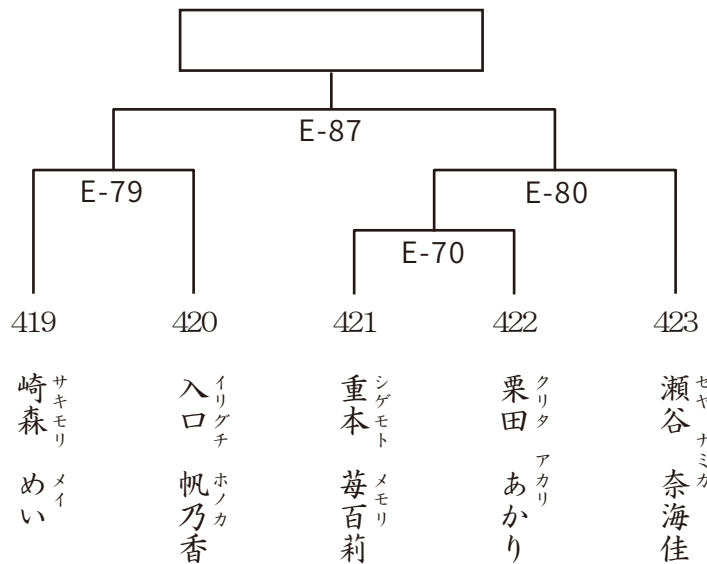

419

サキモリメイ
崎森 めい
岐阜支部
145cm 42kg
18歳 1級

420

イリグチホノカ
入口 帆乃香
愛知中央支部
157cm 50kg
30歳 1級

421

シゲモトメモリ
重本 莓百莉
兵庫中央支部
151cm 59kg
16歳 8級

422

クリタアカリ
栗田 あかり
光山会
162cm 67kg
25歳 9級

423

セヤナミカ
瀬谷 奈海佳
神奈川北支部
148cm 41kg
23歳 1級