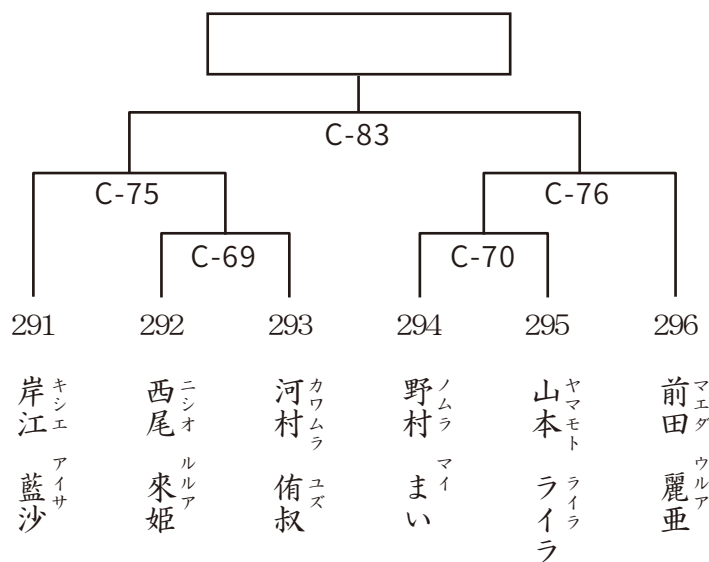

 <p>288 ハヤシ ミケイライーザ 林 ミケイライーザ</p>	 <p>289 ウシタ サナ 牛田 早南 愛知中央支部 154cm 43kg 12歳 6級</p>	 <p>290 オカモト ミヤビ 岡本 雅 兵庫中央支部 140cm 39kg 12歳 9級</p>
---	---	--

291

 キシエ アイサ
岸江 藍沙
 三重中央支部
 146cm 36kg
 12歳 1級

292

 ニシオ ルルア
西尾 来姫
 愛知中央支部
 138cm 29kg
 12歳 2級