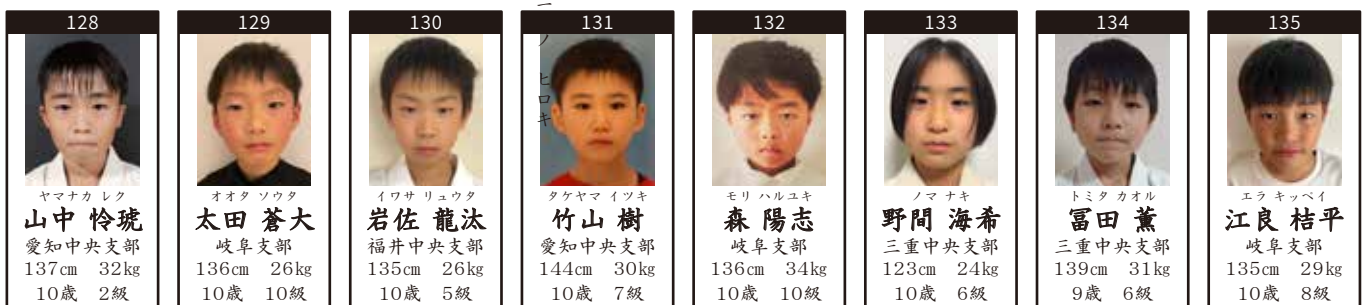

岐阜南道場 指導員
神山 治久

午前 Dコート

組手 小学3年男子 上級 重量級

入賞2名 本戦1分30秒 最終1分

午前 Bコート

組手 小学3年女子 初級 軽量級

入賞1名 本戦1分30秒 最終1分

午前 Cコート

組手 小学3年女子 上級 軽量級

入賞1名 本戦1分30秒 最終1分

午前 Dコート

組手 小学3年女子 上級 重量級

入賞1名 本戦1分30秒 最終1分

午前 Eコート

組手 小学4年男子 初級 軽量級

入賞4名 本戦1分30秒 最終1分

<p>141</p>  <p>マエダ リキヤ 前田 力哉 愛知中央支部 142cm 59kg 10歳 8級</p>	<p>142</p>  <p>オクダ ハルマ 奥田 陽真 岐阜支部 131cm 36kg 9歳 7級</p>	<p>143</p>  <p>ムラカミ ユウガ 村上 侑雅 愛知中央支部 140cm 40kg 10歳 7級</p>	<p>144</p>  <p>シゲモト テンジュ 重本 天寿 兵庫中央支部 139cm 36kg 10歳 8級</p>	<p>145</p>  <p>ヤマナカ エイト 山中 栄澄 愛知中央支部 140cm 40kg 10歳 6級</p>	<p>146</p>  <p>アサノ センタロウ 浅野 宣太郎 岐阜支部 134cm 34kg 10歳 9級</p>	<p>147</p>  <p>オオシマ ソウタ 大嶋 奏多 愛知中央支部 138cm 36kg 9歳 7級</p>	<p>148</p>  <p>アベ レオン 阿部 怜恩 祐心会 130cm 40kg 10歳 6級</p>
<p>149</p>  <p>ナカヤマ テルト 中山 輝人 愛知中央支部 137cm 35kg 10歳 5級</p>							