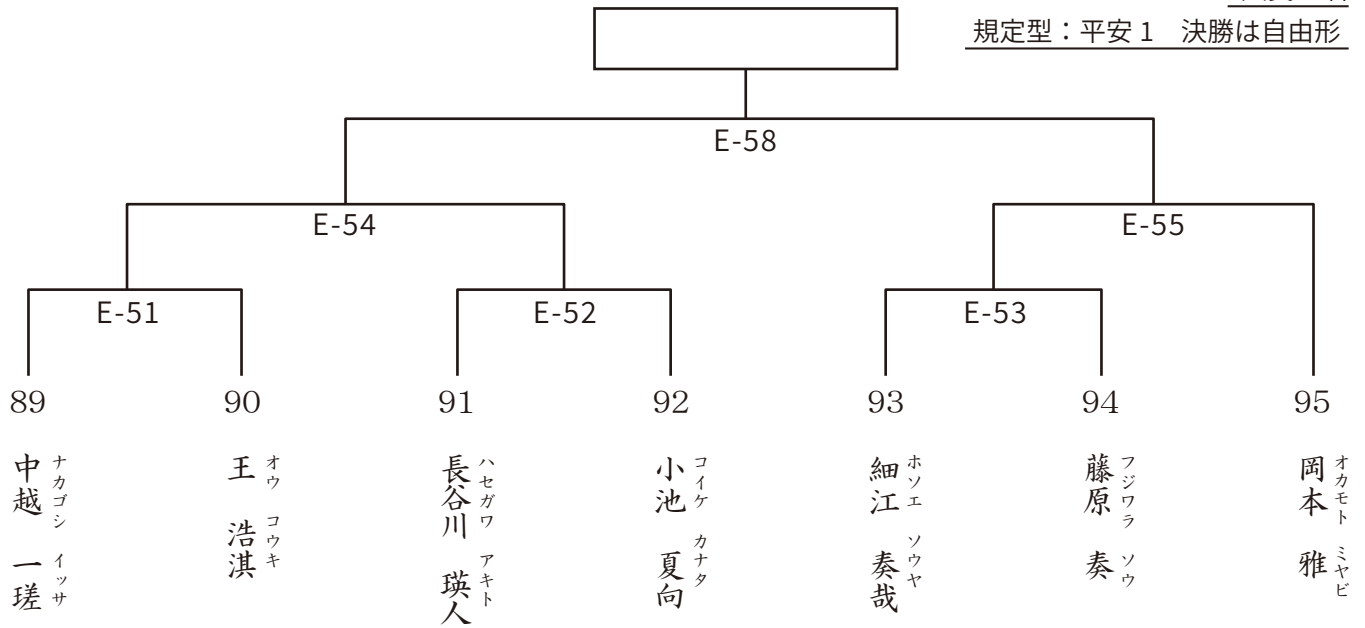

89

ナカゴシ イッサ
中越 一瑛
愛知中央支部
145cm 38kg
12歳 3級

90

オウ コウキ
王 浩淇
岐阜支部
146cm 40kg
11歳 7級

91

ハセガワ アキト
長谷川 瑛人
静岡支部
131cm 28kg
12歳 5級

92

コイケ カナタ
小池 夏向
岐阜支部
145cm 46kg
12歳 4級

93

ホソエ ソウヤ
細江 奏哉
愛知空手道 田中道場
138cm 30kg
12歳 7級

94

フジワラ ソウ
藤原 奏
岐阜支部
132cm 28kg
11歳 無

95

オカモト ミヤビ
岡本 雅
兵庫中央支部
140cm 39kg
12歳 9級

祝

第1回オープントーナメント
岐阜県空手道選手権大会

LIGHT WORK

〒501-0622
岐阜県揖斐郡揖斐川町脛永 1784-94
TEL : 090-4089-4760 FAX : 0585-52-9786