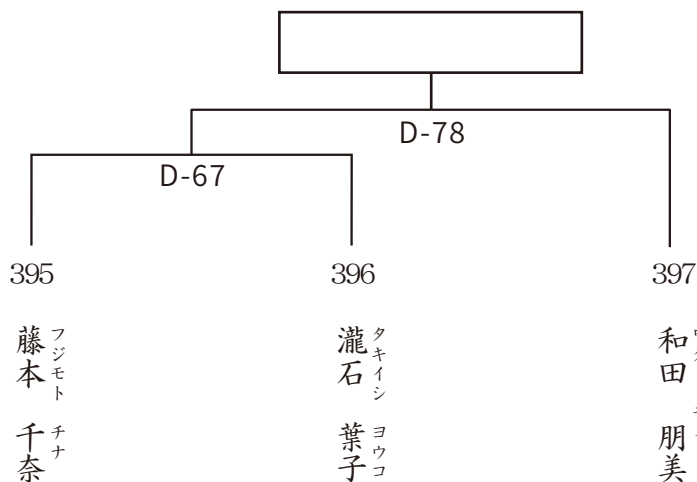

午後 Dコート

組手 女子シニア35歳以上 軽量級

入賞1名 本戦1分30秒 最終1分

395

フジモト チナ
藤本 千奈
岐阜支部
153cm 42kg
40歳 1級

396

タキイシ ヨウコ
瀧石 葉子
三重中央支部
154cm 53kg
43歳 1級

397

ワダ トモミ
和田 朋美
静岡支部
160cm 50kg
44歳 初段

午後 Aコート