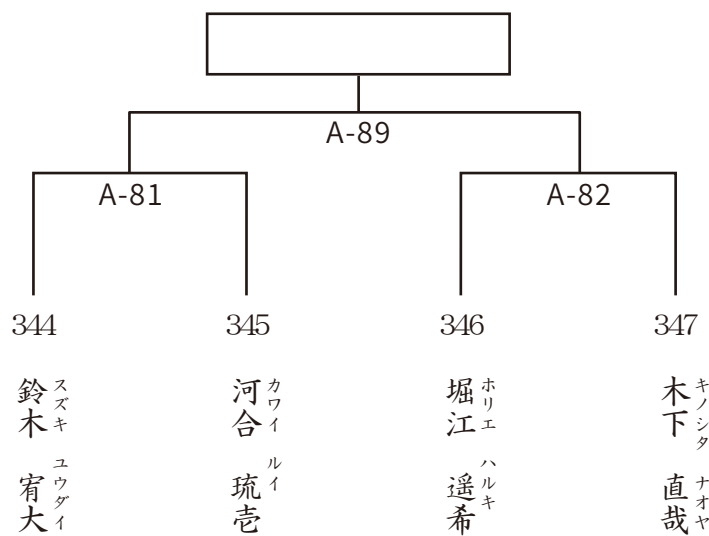

午後 Aコート

組手 中学2.3年男子 重量級

入賞 2名 本戦 1分30秒 最終 1分30秒

344

スズキ ユウダイ
鈴木 宥大
静岡支部
175cm 66kg
14歳 1級

345

カワイ ルイ
河合 琉壺
岐阜支部
170cm 73kg
14歳 4級

346

ホリエ ハルキ
堀江 遥希
岐阜支部
170cm 70kg
14歳 4級

347

キノシタ ナオヤ
木下 直哉
愛知中央支部
168cm 70kg
15歳 1級

午後 Cコート