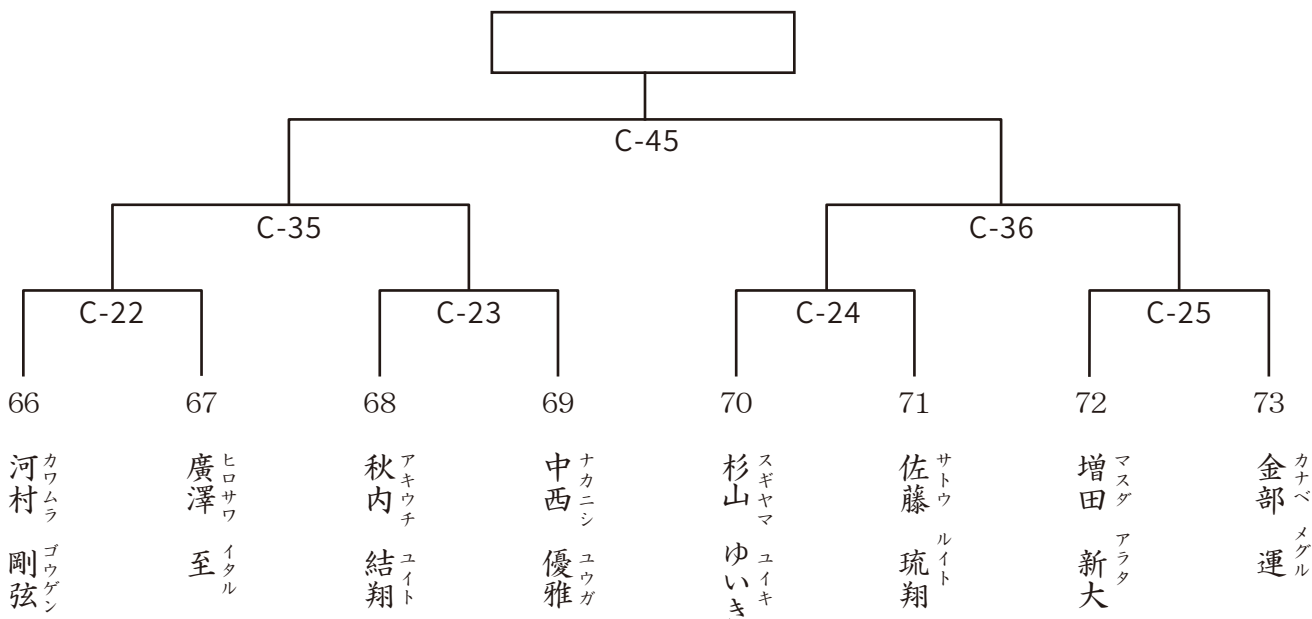

カワムラ ゴウゲン 河村 剛弦 滋賀中央支部 132cm 35kg 8歳 5級	 ヒロサワ イタル 廣澤 至 岐阜支部 130cm 35kg 8歳 8級	 アキウチ ユイト 秋内 結翔 愛知中央支部 124cm 28kg 8歳 7級	 ナカニシ ユウガ 中西 優雅 岐阜支部 126cm 26kg 8歳 8級	 スギヤマ ユイキ 杉山 ゆいき 愛知中央支部 123cm 31kg 8歳 7級	 サトウ ルイト 佐藤 琉翔 静岡支部 125cm 25kg 8歳 9級	 マスダ アラタ 増田 新大 岐阜支部 128cm 36kg 7歳 10級	 カナベ メグル 金部 運 愛知中央支部 132cm 31kg 8歳 6級