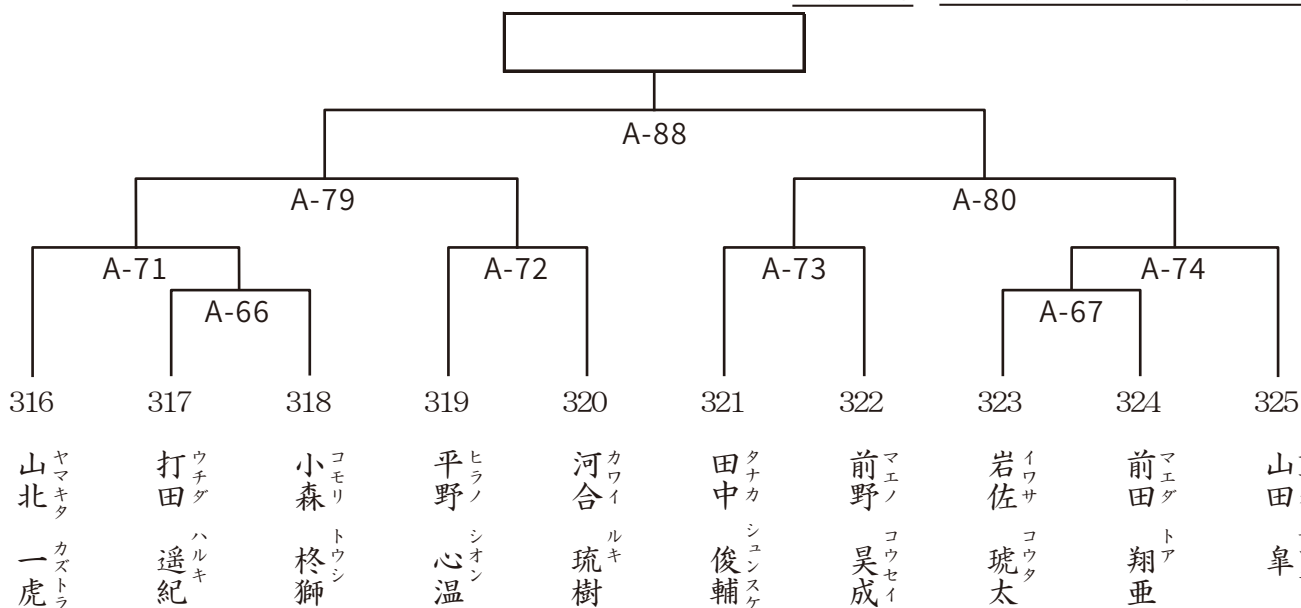

313

カワキタ リクト
川北 陸斗
福井中央支部
165cm 48kg
13歳 5級

314

ミヤケ ヒロト
三宅 裕大
大阪北支部
150cm 42kg
13歳 4級

315

マツウラ トウ
松浦 永遠
愛知中央支部
158cm 46kg
12歳 2級

 <p>ヤマキタ カズトラ 山北 一虎 愛知中央支部 166cm 54kg 13歳 3級</p>	 <p>ウチダ ハルキ 打田 遥紀 三重中央支部 158cm 54kg 13歳 4級</p>	 <p>コモリ トウジ 小森 柁獅 岐阜支部 152cm 48kg 13歳 3級</p>	 <p>ヒラノ シオン 平野 心温 愛知中央支部 157cm 52kg 13歳 5級</p>	 <p>カワイ ルキ 河合 琉樹 岐阜支部 162cm 57kg 12歳 4級</p>	 <p>タナカ シュンスケ 田中 俊輔 岐阜支部 165cm 78kg 13歳 4級</p>	 <p>マエノ コウセイ 前野 昊成 西神奈川支部 162cm 68kg 13歳 3級</p>	 <p>イワサ コウタ 岩佐 琥太 福井中央支部 170cm 65kg 13歳 5級</p>	 <p>マエダ リョウア 前田 翔亜 大阪なにわ支部 160cm 66kg 13歳 1級</p>	 <p>ヤマダ サツキ 山田 皐 愛知中央支部 155cm 59kg 13歳 1級</p>
--	--	--	--	---	---	---	--	--	---