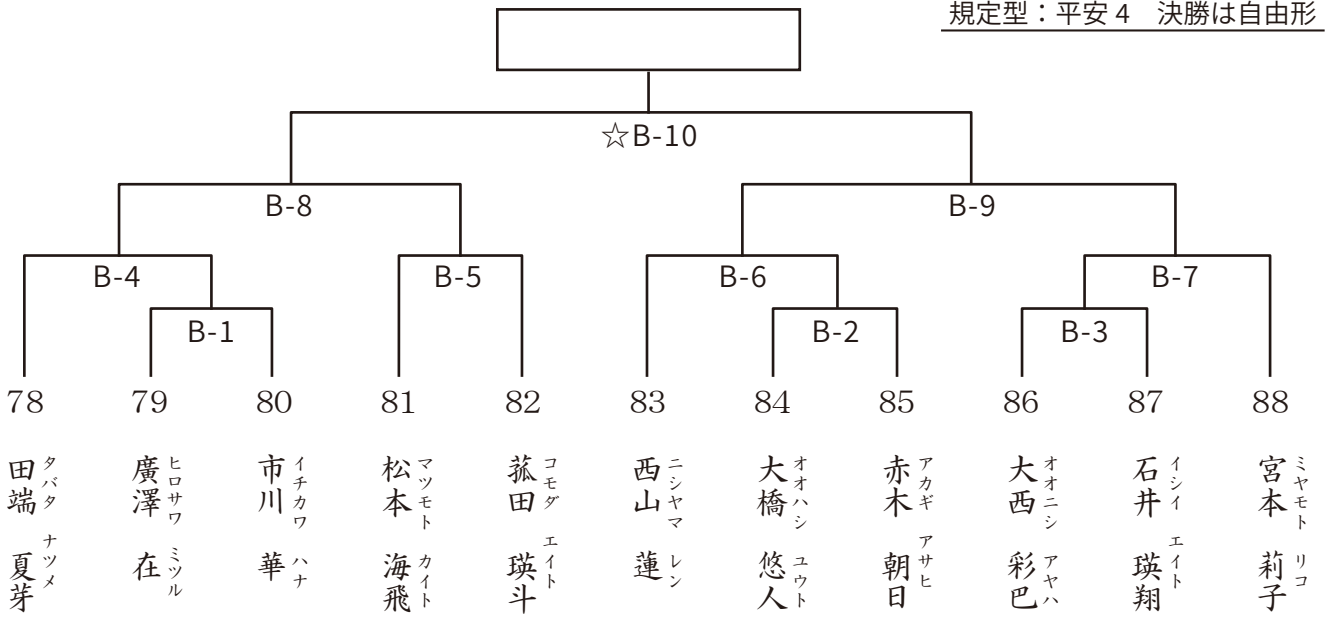

奄美大島 世界自然遺産登録

奄美の家 (大橋邸)

design office a bee inc.

〒894-0412 鹿児島県大島郡龍郷町芦徳654

<p>78</p>  <p>タバタ ナツメ 田端 夏芽 愛知中央支部 145cm 35kg 11歳 2級</p>	<p>79</p>  <p>ヒロサワ ミツル 廣澤 在 岐阜支部 142cm 36kg 11歳 6級</p>	<p>80</p>  <p>イチカワ ハナ 市川 華 静岡支部 140cm 33kg 10歳 5級</p>	<p>81</p>  <p>マツモト カイト 松本 海飛 兵庫中央支部 136cm 31kg 10歳 5級</p>	<p>82</p>  <p>コモダ エイト 菰田 瑛斗 東京江戸川支部 149cm 37kg 11歳 1級</p>	<p>83</p>  <p>ニシヤマ レン 西山 蓮 岐阜支部 137cm 30kg 11歳 4級</p>	<p>84</p>  <p>オオハシ ユウト 大橋 悠人 愛知中央支部 147cm 49kg 11歳 4級</p>	<p>85</p>  <p>アカギ アサヒ 赤木 朝日 大田南支部 137cm 43kg 11歳 4級</p>
<p>86</p>  <p>オオニシ アヤハ 大西 彩巴 大阪西支部 132cm 34kg 10歳 7級</p>	<p>87</p>  <p>イシイ エイト 石井 瑛翔 愛知中央支部 127cm 27kg 10歳 3級</p>	<p>88</p>  <p>ミヤモト リコ 宮本 莉子 東京江戸川支部 135cm 35kg 10歳 3級</p>					