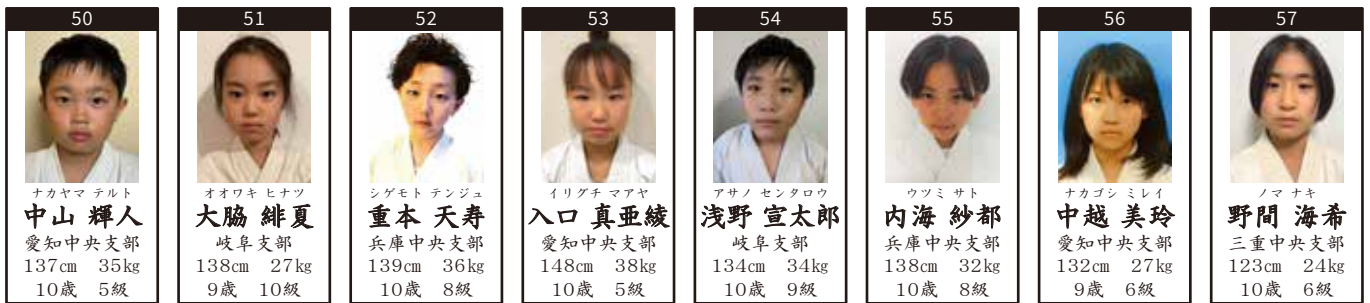

頑張れ、楽しめ、三重北道場生

旭化成ヘーベルハウス指定工事店
有限会社 光設備工業
〒511-0257
三重県員谷郡東員町北大社712-1
TEL 0594-86-2700
FAX 0594-86-2701