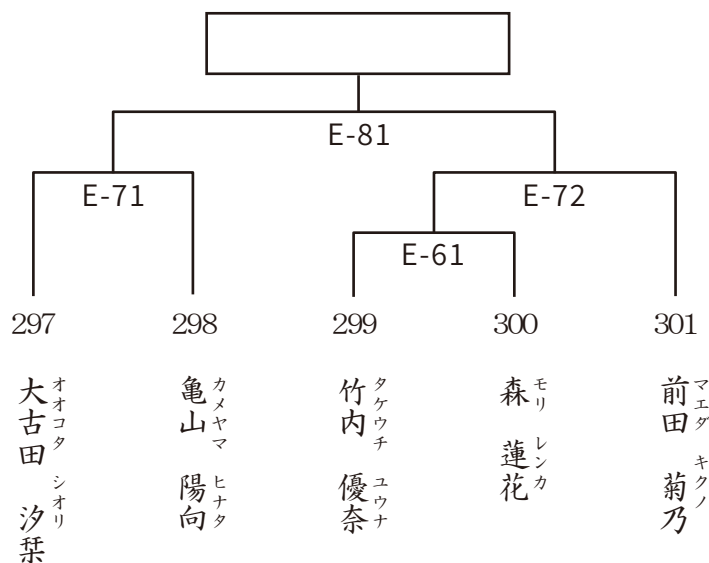

297

オオコタ シオリ
大古田 汐葉
静岡支部
149cm 40kg
12歳 2級

298

カメヤマ ヒナタ
亀山 陽向
岐阜支部
158cm 56kg
11歳 4級

299

タケウチ ユウナ
竹内 優奈
長野支部
160cm 57kg
12歳 2級

300

モリ レンカ
森 蓮花
滋賀中央支部
150cm 40kg
12歳 3級

301

マエダ キクノ
前田 菊乃
愛知中央支部
151cm 53kg
12歳 2級