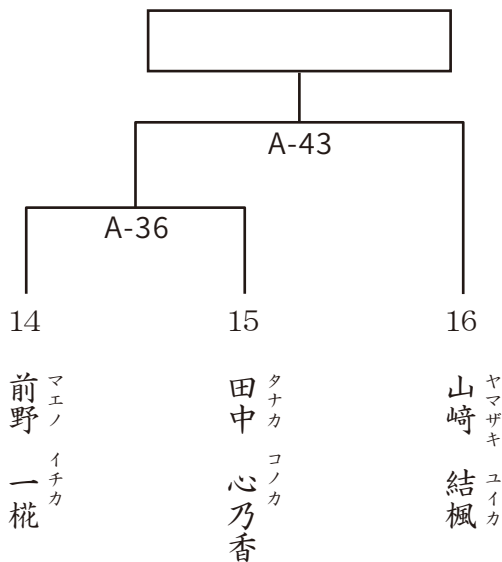

前野 一栞 マエノ イチカ 西神奈川支部 105cm 17kg 6歳 無	 田中心乃香 タナカ コノカ 岐阜支部 107cm 16kg 5歳 10級	 山崎 結楓 ヤマザキ ユイカ 静岡支部 115cm 19kg 5歳 10級