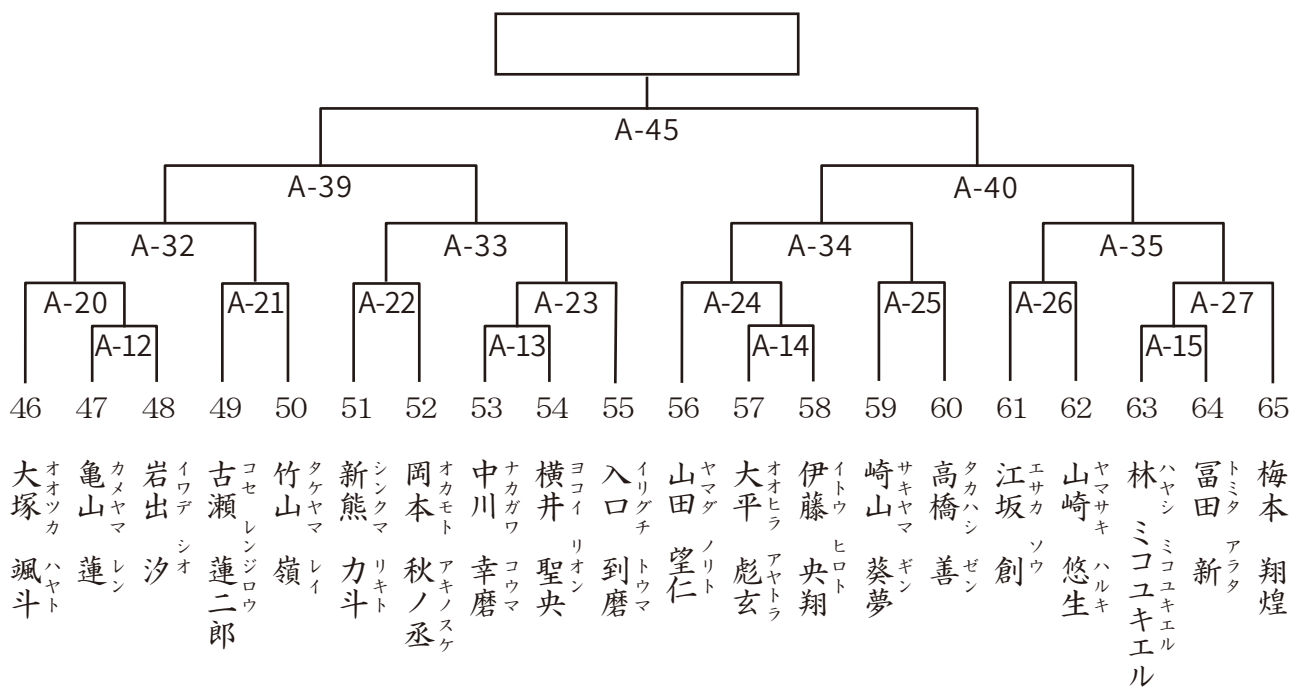

オオツカ ハヤト 大塚 颯斗 兵庫中央支部 124cm 26kg 7歳 10級	 カメヤマ レン 亀山 蓮 岐阜支部 134cm 33kg 7歳 無	 イワデ シオ 岩出 汐 静岡支部 133cm 32kg 7歳 8級	 コセ レンジロウ 古瀬 蓮二郎 岐阜支部 122cm 23kg 8歳 10級	 タケヤマ レイ 竹山 嶺 愛知中央支部 128cm 24kg 8歳 7級	 シンクマ リキト 新熊 力斗 大阪東部支部 128cm 27kg 8歳 7級	 オカモト アキノスゲ 岡本 秋ノ丞 兵庫中央支部 124cm 26kg 8歳 9級	 ナカガワ コウマ 中川 幸磨 岐阜支部 120cm 20kg 8歳 9級
  ヨコイ リオン 横井 聖央 仰拳塾 122cm 22kg 8歳 9級	 イリグチ トウマ 入口 到磨 愛知中央支部 123cm 25kg 8歳 8級	 ヤマダ ノリト 山田 望仁 兵庫中央支部 120cm 25kg 7歳 7級	 オオヒラ アヤトラ 大平 彪玄 岐阜支部 120cm 23kg 8歳 10級	 イトウ ヒロト 伊藤 央翔 愛知中央支部 129cm 29kg 8歳 8級	 サキヤマ ギン 崎山 葵夢 岐阜支部 120cm 19kg 7歳 7級	 タカハシ ゼン 高橋 善 愛知中央道場 123cm 22kg 7歳 7級	 エサカ ソウ 江坂 創 岐阜支部 120cm 22kg 7歳 無
  ヤマサキ ハルキ 山崎 悠生 愛知中央支部 128cm 27kg 8歳 7級	 ハヤシ ミコユキエル 林 ミコユキエル 岐阜支部 123cm 24kg 8歳 8級	 トミタ アラタ 富田 新 三重中央支部 125cm 24kg 8歳 7級	 ウメモト ショウキ 梅本 翔煌 兵庫中央支部 127cm 30kg 8歳 7級