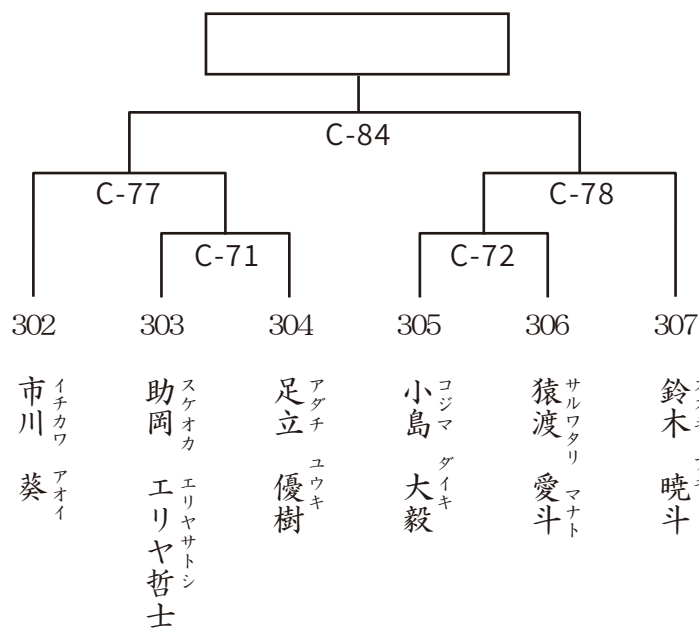

302

イチカワ アオイ
市川 葵
滋賀中央支部
156cm 58kg
13歳 3級

303

スケオカ エリヤサトシ
助岡 エリヤ哲士
富山道場
153cm 50kg
13歳 無級

304

アグチ ユウキ
足立 優樹
愛知中央支部
166cm 55kg
12歳 9級

305

コジマ ダイキ
小島 大毅
静岡支部
159cm 48kg
13歳 5級

306

サルワタリ マナト
猿渡 愛斗
岐阜支部
152cm 51kg
13歳 7級

307

スズキ アキト
鈴木 暁斗
愛知中央支部
145cm 38kg
12歳 2級