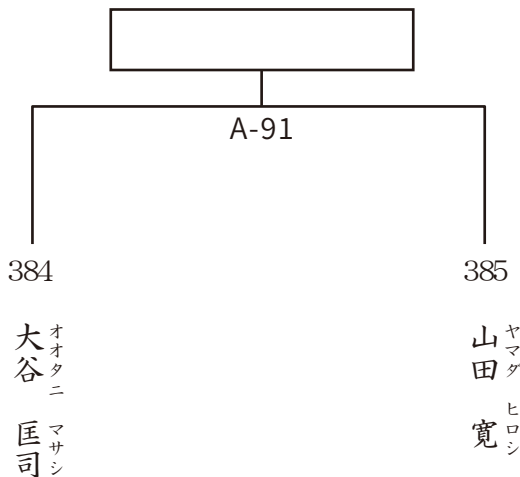

午後 Aコート 組手 男子シニア55歳以上60歳未満 軽量級

入賞1名 本戦1分30秒 最終1分

384

オオタニ マサシ
大谷 匡司
愛知中央支部
172cm 71kg
59歳 初段

385

ヤマダ ヒロシ
山田 寛
愛知中央支部
170cm 67kg
58歳 8級