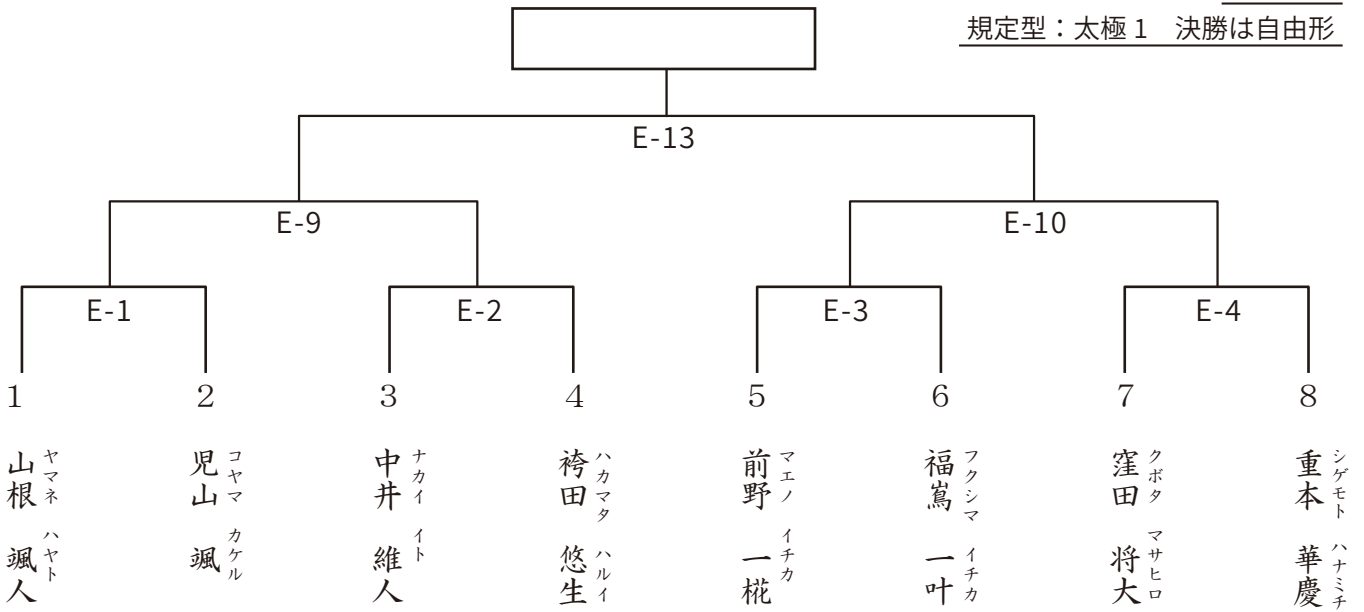

不明の動作
FUMEI

認めずの動作
MITOMEZU

引き分けの動作
HIKI-WAKE

技有りの動作
WAZA-ARI

第1回オープントーナメント 岐阜県空手道選手権大会

株式会社 もりとフーズ

TEL : 0594-73-2987

Mail : morito-foods@na.commufa.jp