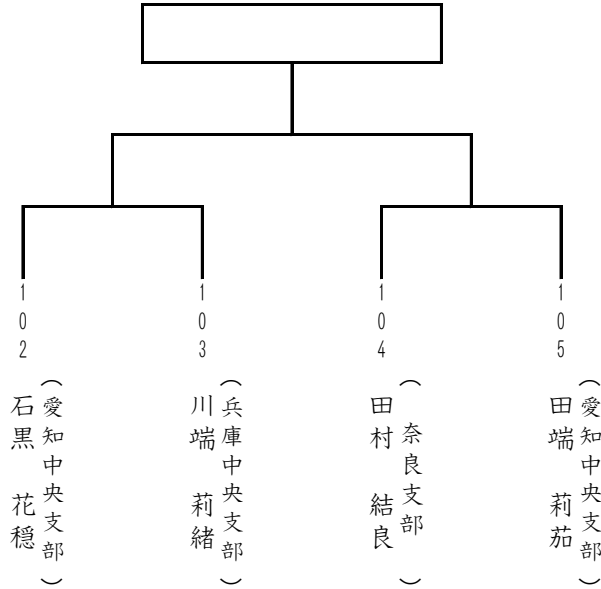

組手 小学4年女子 初級

入賞2名 本戦1分30秒 最終1分30秒

組手 小学4年女子 上級

入賞2名 本戦1分30秒 最終1分30秒

組手 小学5年女子 初級

入賞1名 本戦1分30秒 最終1分30秒

組手 小学5年女子 上級

入賞2名 本戦1分30秒 最終1分30秒